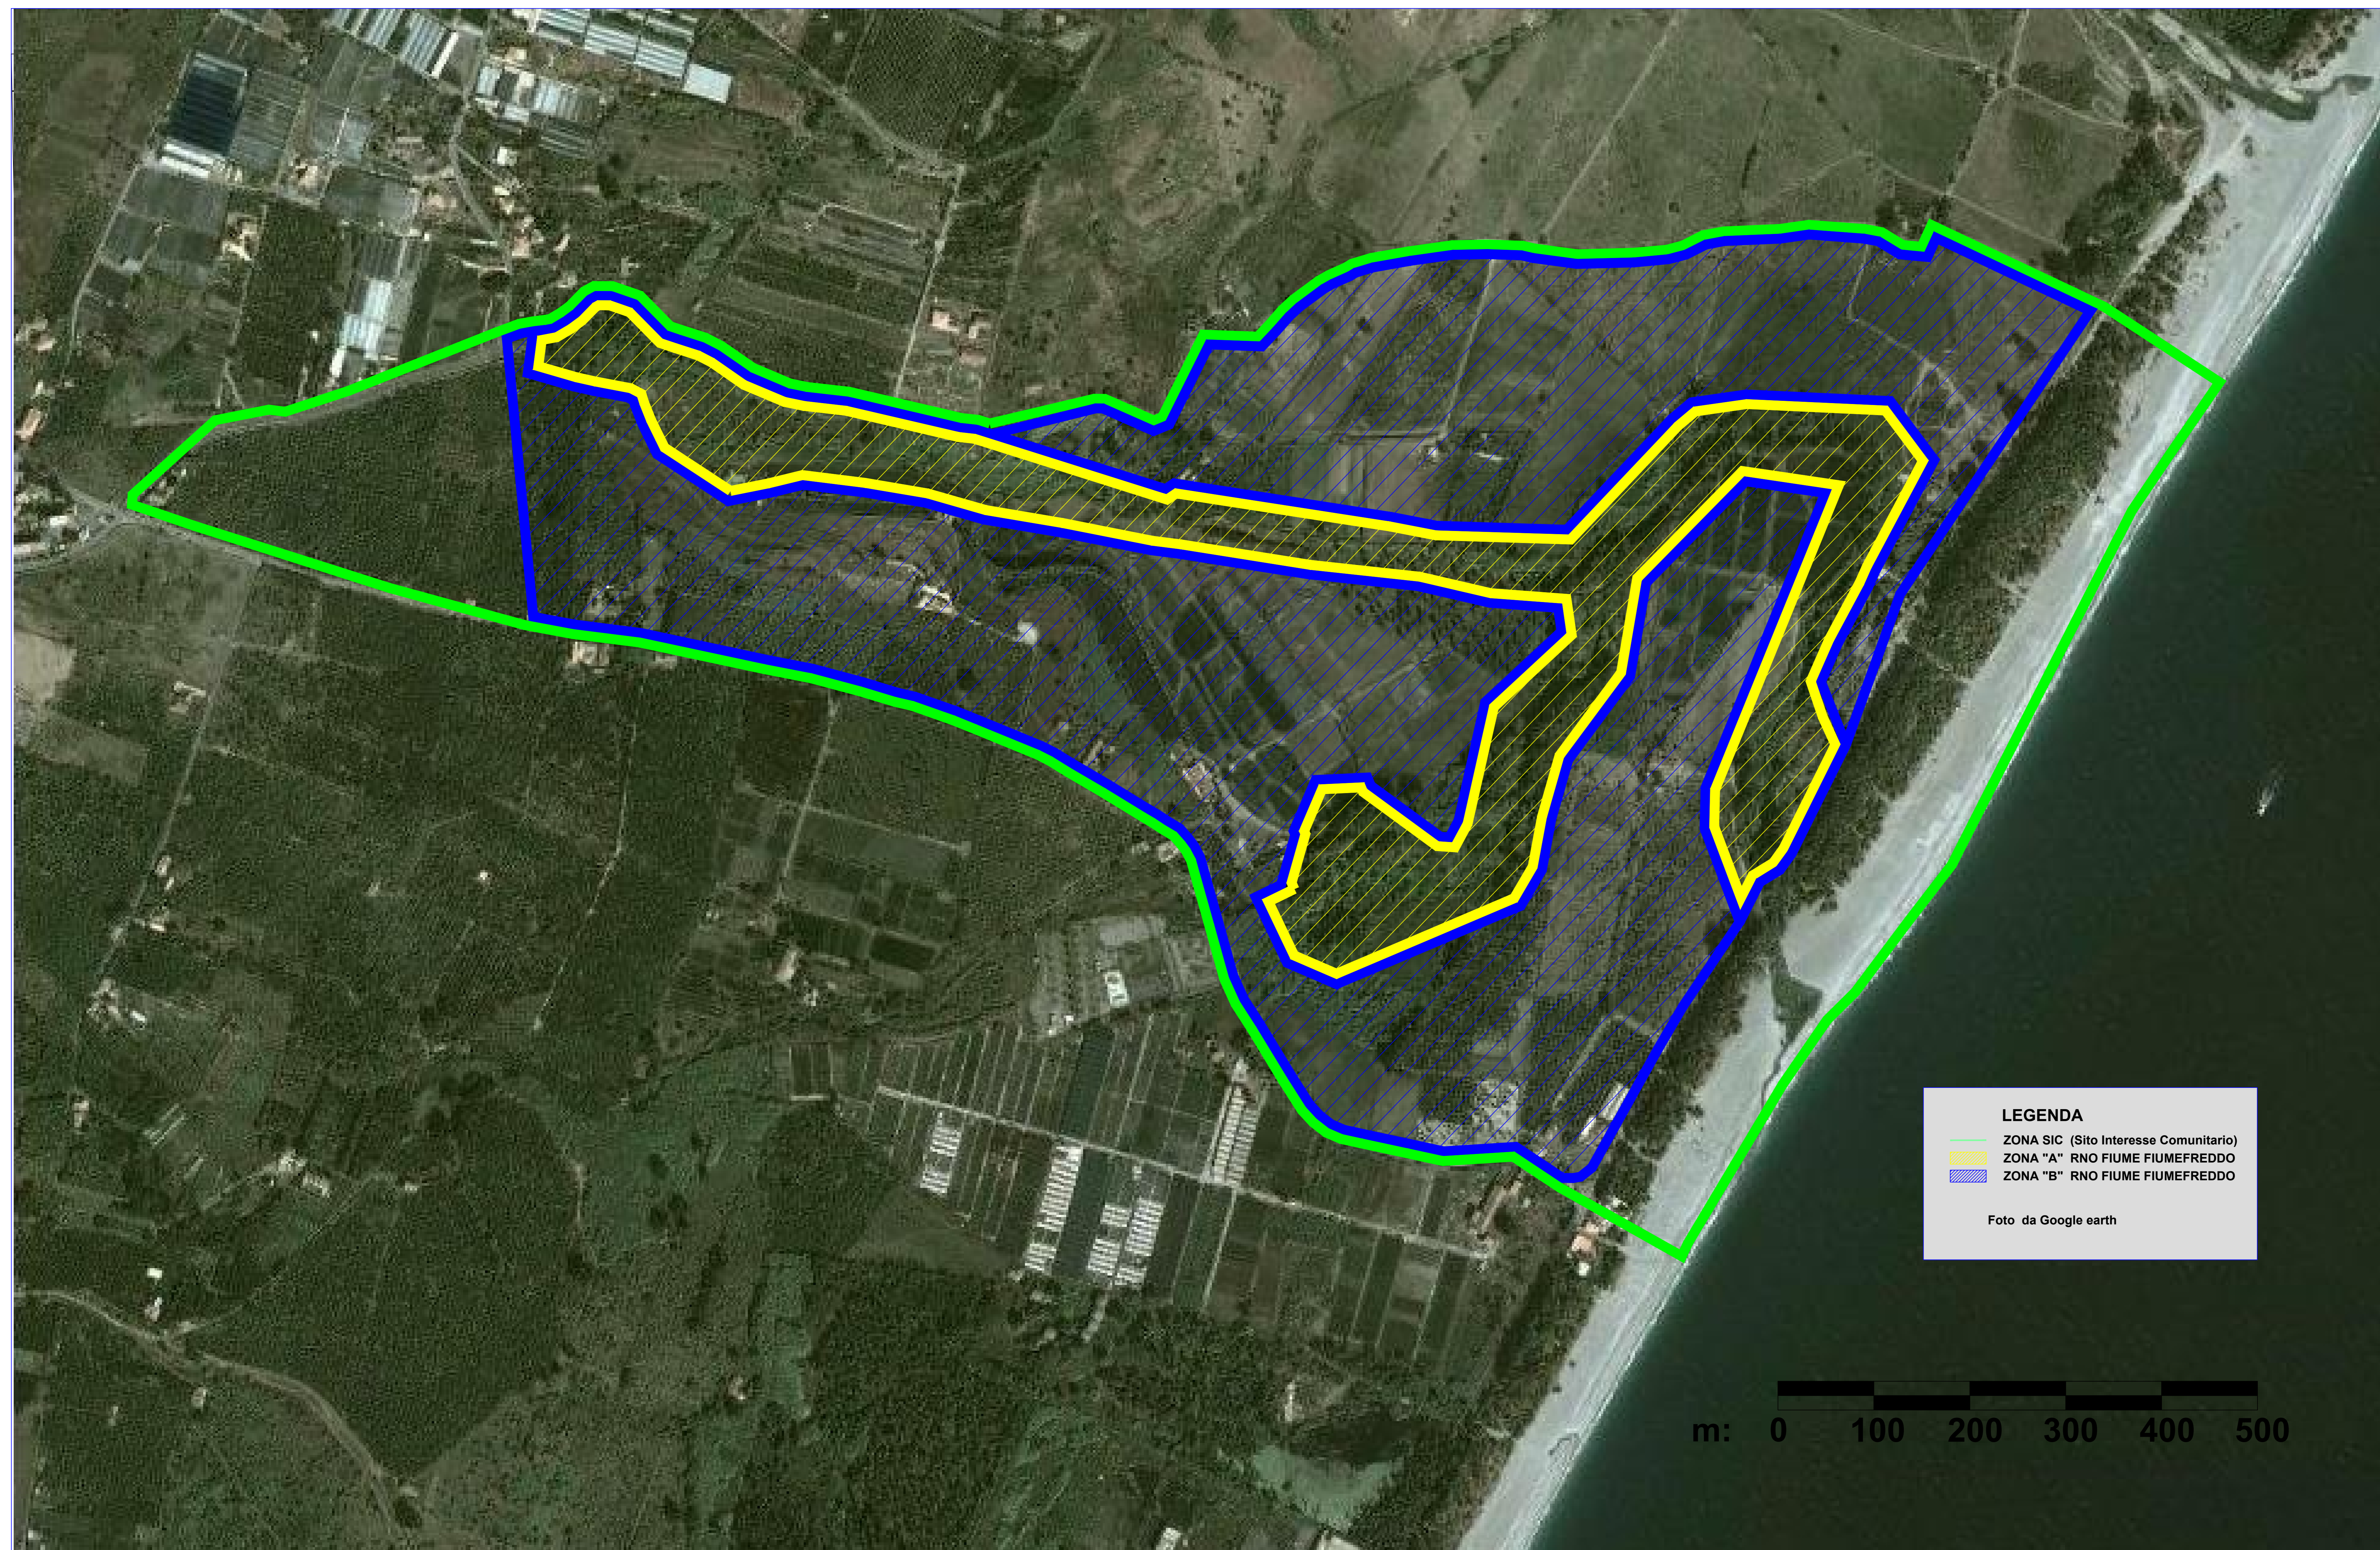

**PERIMETRAZIONE R.N.O. FIUME FIUMEFREDDO
CON SOVRAPPOSTO PERIMETRO SIC "RISERVA NATURALE FIUME FIUMEFREDDO" codice ITA 070002**

Elaborazione a cura dell'Ufficio Gestione Riserve Naturali della Provincia Regionale di Catania

La presente planimetria è stata redatta al solo scopo informativo e non si assicura la perfetta rispondenza con quella ufficiale, a cui solo è dato valore Giuridico. Non si risponde, pertanto, di errori ed inesattezze, nè di differenze rispetto a quella ufficiale.