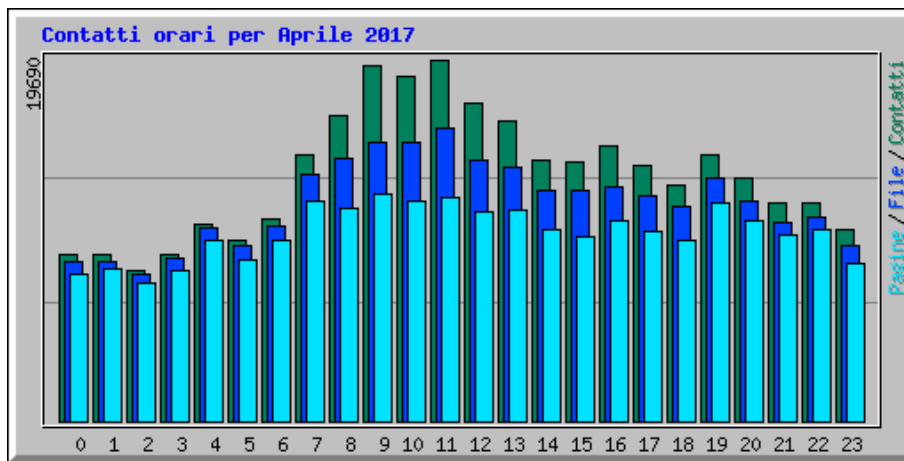

Statistiche Orarie per Aprile 2017													
Ora	Contatti		File		Pagine		kB F		kB In		kB Out		
	Media	Totale	Media	Totale	Media	Totale	Media	Totale	Media	Totale	Media	Totale	
0	300	9024	288	8660	268	8049	8281	248426	0	0	0	0	
1	300	9024	290	8714	275	8274	8407	252198	0	0	0	0	
2	273	8203	267	8037	249	7498	7124	213712	0	0	0	0	
3	302	9077	295	8874	273	8202	9870	296110	0	0	0	0	
4	358	10765	352	10560	329	9882	11927	357809	0	0	0	0	
5	328	9842	317	9521	293	8818	11045	331348	0	0	0	0	
6	366	10994	354	10643	328	9860	12668	380040	0	0	0	0	
7	483	14496	447	13428	397	11937	14301	429036	0	0	0	0	
8	553	16592	477	14332	387	11634	17038	511133	0	0	0	0	
9	644	19324	506	15186	413	12399	15874	476206	0	0	0	0	
10	624	18731	505	15161	397	11938	17997	539914	0	0	0	0	
11	656	19690	532	15976	405	12159	18652	559567	0	0	0	0	
12	577	17315	474	14222	379	11398	17837	535100	0	0	0	0	
13	543	16315	462	13861	383	11508	16035	481041	0	0	0	0	
14	474	14231	418	12540	347	10438	15436	463088	0	0	0	0	
15	469	14099	417	12521	334	10031	14898	446953	0	0	0	0	
16	499	14994	423	12718	362	10874	14565	436964	0	0	0	0	
17	463	13901	409	12271	344	10342	14863	445905	0	0	0	0	
18	427	12813	390	11701	328	9843	14051	421528	0	0	0	0	
19	482	14481	442	13271	397	11913	13666	409983	0	0	0	0	
20	439	13195	398	11941	364	10921	11578	347331	0	0	0	0	
21	395	11864	361	10830	337	10133	11497	344897	0	0	0	0	
22	396	11880	369	11078	348	10445	9877	296314	0	0	0	0	
23	346	10391	317	9529	287	8630	9031	270927	0	0	0	0	

Top 30 di 13543 URL Totali						
#	Contatti	kB F	kB In	kB Out	URL	
1	145700	45,36%	2880770	30,34%	0	/web/citta-metropolitana-di-catania/albo-pretorio
2	21962	6,84%	900537	9,48%	0	/web/citta-metropolitana-di-catania/atti-amministrativi
3	19144	5,96%	142045	1,50%	0	/web/citta-metropolitana-di-catania/albo-pretorio/-/papca/display/130394
4	5284	1,64%	505	0,01%	0	/robots.txt
5	2976	0,93%	2159	0,02%	0	/combo/
6	2282	0,71%	14142	0,15%	0	/web/citta-metropolitana-di-catania/albo-pretorio/-/papca/display/131883
7	1920	0,60%	5227	0,06%	0	/image/company_logo
8	1826	0,57%	167613	1,77%	0	/html/js/barebone.jsp
9	1788	0,56%	20788	0,22%	0	/maggioli-portal-albo-theme/css/main.css
10	1761	0,55%	49188	0,52%	0	/html/css/main.css