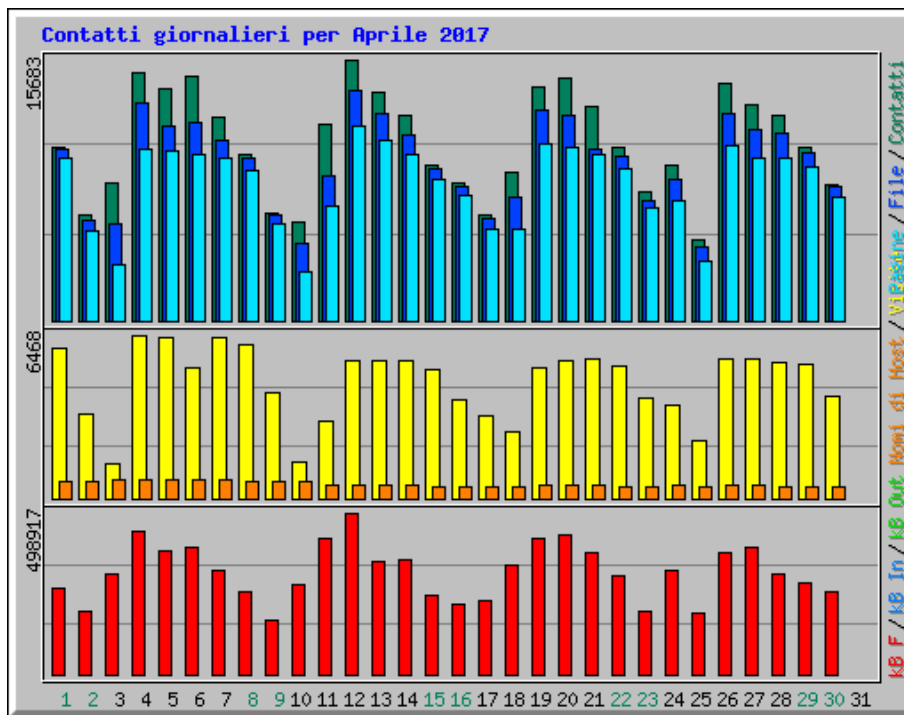

Statistiche accesso al sito Trasparenza Citta Metropolitana di Catania

Riepilogo per il periodo: Aprile 2017
Generato 01-mag-2017 23:00 CEST

[\[Statistiche Giornaliere\]](#) [\[Statistiche Orarie\]](#) [\[URL\]](#) [\[Ingressi\]](#) [\[Uscite\]](#) [\[Nomi di Host\]](#) [\[Referrer\]](#) [\[Ricerca\]](#) [\[Browser\]](#) [\[Paesi\]](#)

Statistiche Mensili per Aprile 2017		
Contatti	321241	
File	285575	
Totale Pagine	247126	
Totale Visite	137524	
Total kB Files	9495530	
Total kB In	0	
Total kB Out	0	
Nomi di Host	2700	
URL	13543	
Referrer	938	
Browser	496	
	Media	Max
Contatti Orari	446	1727
Contatti Giornalieri	10708	15683
File Giornalieri	9519	13823
Pagine Giornaliere	8237	11662
Sites per Day	90	726
Visite Giornaliere	4584	6468
kB Files per Day	316518	498917
kB In per Day	0	0
kB Out per Day	0	0
Contatti per Codice di Risposta		
Code 200 - OK	88,90%	285575
Code 302 - Found	0,04%	140
Code 304 - Not Modified	8,64%	27745
Code 400 - Bad Request	0,03%	85
Code 401 - Unauthorized	0,01%	21
Code 404 - Not Found	1,86%	5967
Code 417 - Expectation Failed	0,01%	38
Code 500 - Internal Server Error	0,49%	1589
Code 503 - Service Unavailable	0,03%	81