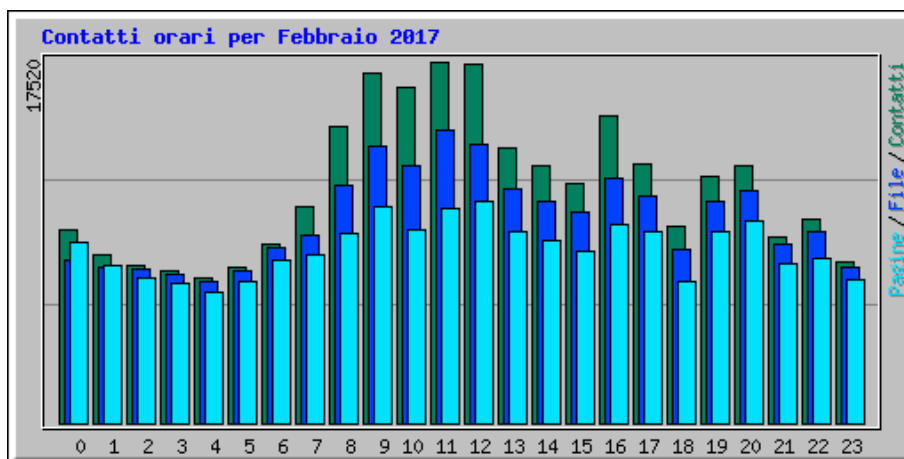

Statistiche Orarie per Febbraio 2017																		
Ora	Contatti			File			Pagine			kB F		kB In		kB Out				
	Media	Totale	%	Media	Totale	%	Media	Totale	%	Media	Totale	Media	Totale	Media	Totale			
0	334	9373	3,41%	281	7875	3,31%	312	8745	4,29%	8508	238228	2,95%	0	0	0,00%	0	0	0,00%
1	292	8195	2,98%	268	7530	3,16%	274	7677	3,77%	8060	225670	2,80%	0	0	0,00%	0	0	0,00%
2	272	7632	2,78%	266	7475	3,14%	252	7077	3,47%	10295	288257	3,58%	0	0	0,00%	0	0	0,00%
3	263	7372	2,68%	257	7211	3,03%	241	6770	3,32%	8197	229508	2,85%	0	0	0,00%	0	0	0,00%
4	252	7072	2,57%	245	6879	2,89%	225	6310	3,10%	7173	200838	2,49%	0	0	0,00%	0	0	0,00%
5	270	7587	2,76%	263	7371	3,10%	244	6855	3,36%	9205	257739	3,20%	0	0	0,00%	0	0	0,00%
6	311	8709	3,17%	304	8522	3,58%	282	7918	3,89%	13072	366028	4,54%	0	0	0,00%	0	0	0,00%
7	375	10505	3,82%	324	9082	3,81%	292	8188	4,02%	10341	289541	3,59%	0	0	0,00%	0	0	0,00%
8	514	14410	5,25%	412	11552	4,85%	328	9190	4,51%	13489	377683	4,68%	0	0	0,00%	0	0	0,00%
9	607	16998	6,19%	479	13418	5,63%	375	10512	5,16%	15560	435693	5,40%	0	0	0,00%	0	0	0,00%
10	580	16258	5,92%	445	12474	5,24%	333	9348	4,59%	16093	450595	5,59%	0	0	0,00%	0	0	0,00%
11	625	17520	6,38%	507	14198	5,96%	372	10418	5,11%	16910	473478	5,87%	0	0	0,00%	0	0	0,00%
12	620	17367	6,32%	482	13513	5,67%	382	10706	5,25%	16281	455859	5,65%	0	0	0,00%	0	0	0,00%
13	475	13325	4,85%	406	11384	4,78%	332	9317	4,57%	13795	386249	4,79%	0	0	0,00%	0	0	0,00%
14	445	12468	4,54%	382	10712	4,50%	316	8867	4,35%	13715	384031	4,76%	0	0	0,00%	0	0	0,00%
15	414	11602	4,22%	363	10191	4,28%	298	8370	4,11%	11315	316814	3,93%	0	0	0,00%	0	0	0,00%
16	533	14925	5,43%	422	11824	4,97%	344	9636	4,73%	15578	436192	5,41%	0	0	0,00%	0	0	0,00%
17	449	12590	4,58%	392	10976	4,61%	332	9308	4,57%	14345	401669	4,98%	0	0	0,00%	0	0	0,00%
18	340	9545	3,48%	299	8377	3,52%	244	6848	3,36%	11474	321274	3,99%	0	0	0,00%	0	0	0,00%
19	427	11960	4,35%	384	10768	4,52%	330	9243	4,54%	12881	360668	4,47%	0	0	0,00%	0	0	0,00%
20	446	12505	4,55%	402	11270	4,73%	349	9796	4,81%	13815	386828	4,80%	0	0	0,00%	0	0	0,00%
21	323	9051	3,30%	309	8654	3,63%	275	7707	3,78%	9928	277975	3,45%	0	0	0,00%	0	0	0,00%
22	352	9857	3,59%	332	9299	3,91%	285	8006	3,93%	10193	285414	3,54%	0	0	0,00%	0	0	0,00%
23	280	7840	2,85%	270	7574	3,18%	248	6962	3,42%	7704	215701	2,68%	0	0	0,00%	0	0	0,00%