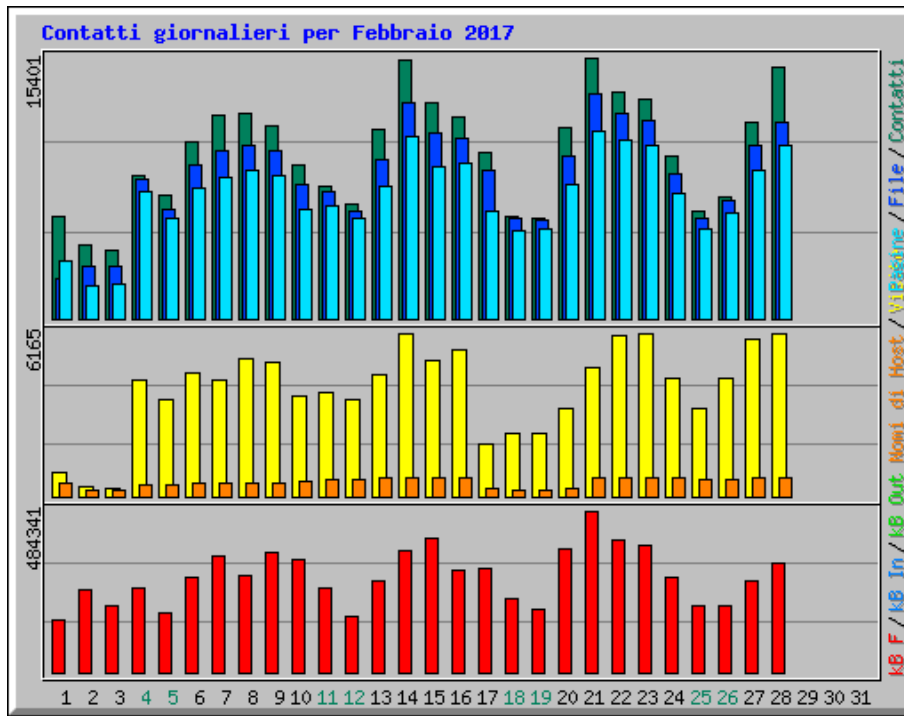

# Statistiche accesso al sito Trasparenza Citta Metropolitana di Catania

Riepilogo per il periodo: Febbraio 2017  
Generato 01-mar-2017 23:00 CET

[\[Statistiche Giornaliere\]](#) [\[Statistiche Orarie\]](#) [\[URL\]](#) [\[Ingressi\]](#) [\[Uscite\]](#) [\[Nomi di Host\]](#) [\[Referrer\]](#) [\[Ricerca\]](#) [\[Browser\]](#) [\[Paesi\]](#)

Statistiche Mensili per Febbraio 2017		
Contatti	274666	
File	238129	
Totale Pagine	203774	
Totale Visite	112823	
Total kB Files	8061934	
Total kB In	0	
Total kB Out	0	
Nomi di Host	2148	
URL	14737	
Referrer	1002	
Browser	414	
	<b>Media</b>	<b>Max</b>
Contatti Orari	408	1869
Contatti Giornalieri	9809	15401
File Giornalieri	8504	13250
Pagine Giornaliere	7277	11045
Sites per Day	76	728
Visite Giornaliere	4029	6165
kB Files per Day	287926	484341
kB In per Day	0	0
kB Out per Day	0	0
<b>Contatti per Codice di Risposta</b>		
Code 200 - OK	86,70%	238129
Code 302 - Found	0,10%	272
Code 304 - Not Modified	10,66%	29284
Code 400 - Bad Request	0,03%	91
Code 403 - Forbidden	0,00%	1
Code 404 - Not Found	1,63%	4482
Code 417 - Expectation Failed	0,00%	11
Code 500 - Internal Server Error	0,73%	2015
Code 503 - Service Unavailable	0,14%	381