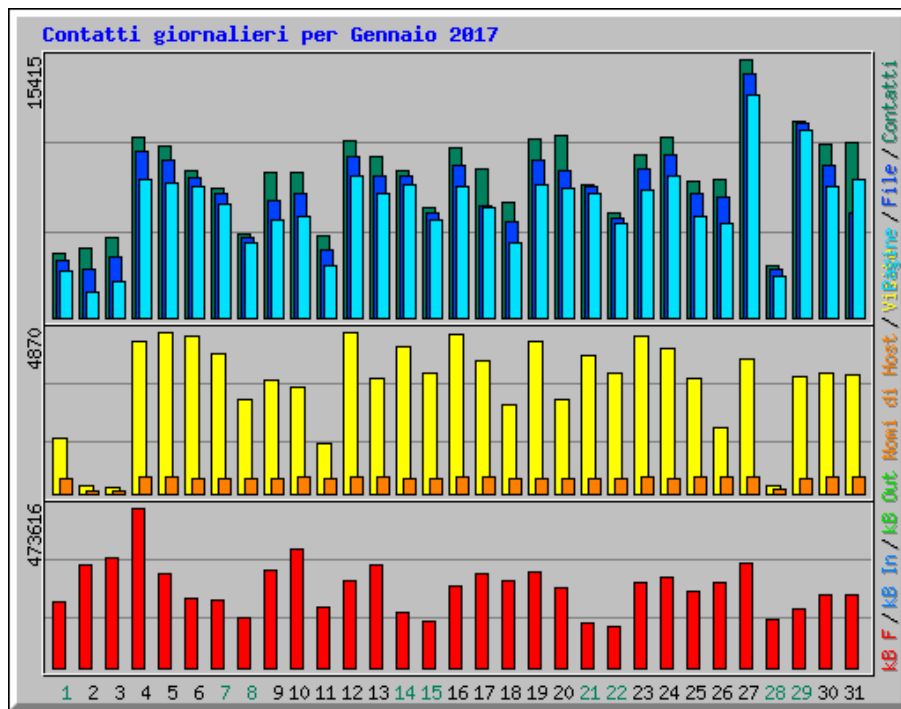

# Statistiche accesso al sito Trasparenza Citta Metropolitana di Catania

Riepilogo per il periodo: Gennaio 2017  
Generato 01-feb-2017 23:00 CET

[\[Statistiche Giornaliere\]](#) [\[Statistiche Orarie\]](#) [\[URL\]](#) [\[Ingressi\]](#) [\[Uscite\]](#) [\[Nomi di Host\]](#) [\[Referrer\]](#) [\[Ricerca\]](#) [\[Browser\]](#) [\[Paesi\]](#)

Statistiche Mensili per Gennaio 2017		
Contatti	262214	
File	231663	
Totale Pagine	204487	
Totale Visite	103587	
Total kB Files	7428280	
Total kB In	0	
Total kB Out	0	
Nomi di Host	1760	
URL	14495	
Referrer	914	
Browser	378	
	<b>Media</b>	<b>Max</b>
Contatti Orari	352	1588
Contatti Giornalieri	8458	15415
File Giornalieri	7473	14527
Pagine Giornaliere	6596	13234
Sites per Day	56	527
Visite Giornaliere	3341	4870
kB Files per Day	239622	473616
kB In per Day	0	0
kB Out per Day	0	0
Contatti per Codice di Risposta		
Code 200 - OK	88,35%	231663
Code 302 - Found	0,04%	112
Code 304 - Not Modified	8,32%	21825
Code 400 - Bad Request	0,03%	76
Code 403 - Forbidden	0,00%	1
Code 404 - Not Found	1,57%	4123
Code 417 - Expectation Failed	0,02%	45
Code 500 - Internal Server Error	1,46%	3825
Code 501 - Not Implemented	0,00%	1
Code 503 - Service Unavailable	0,21%	543