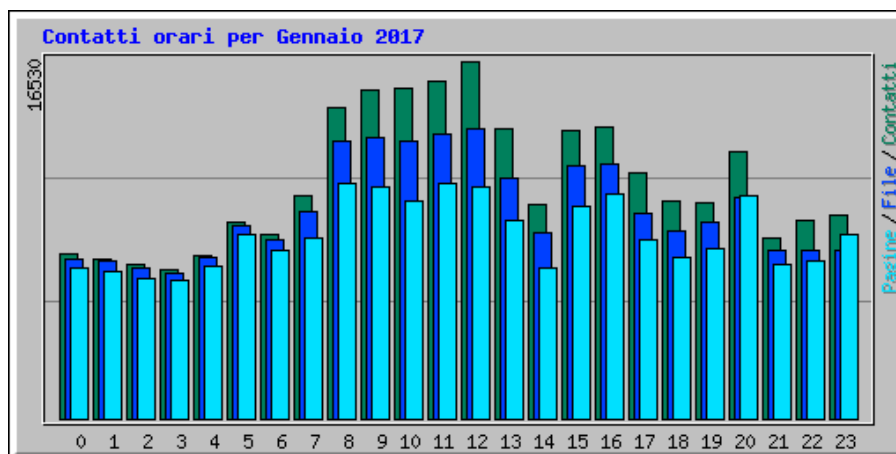

Statistiche Orarie per Gennaio 2017																
Ora	Contatti		File		Pagine		kB F		kB In		kB Out					
	Media	Totale	Media	Totale	Media	Totale	Media	Totale	Media	Totale	Media	Totale				
0	245	7617	2,90%	238	7389	3,19%	224	6955	3,40%	8741	270979	3,65%	0 0	0,00%	0 0	0,00%
1	238	7393	2,82%	234	7270	3,14%	220	6837	3,34%	6497	201421	2,71%	0 0	0,00%	0 0	0,00%
2	230	7133	2,72%	224	6961	3,00%	209	6492	3,17%	6922	214590	2,89%	0 0	0,00%	0 0	0,00%
3	220	6850	2,61%	216	6712	2,90%	204	6353	3,11%	7608	235852	3,18%	0 0	0,00%	0 0	0,00%
4	243	7554	2,88%	241	7474	3,23%	228	7074	3,46%	6858	212594	2,86%	0 0	0,00%	0 0	0,00%
5	292	9060	3,46%	287	8911	3,85%	273	8475	4,14%	8826	273604	3,68%	0 0	0,00%	0 0	0,00%
6	275	8549	3,26%	267	8284	3,58%	250	7779	3,80%	6724	208441	2,81%	0 0	0,00%	0 0	0,00%
7	332	10304	3,93%	307	9532	4,11%	268	8320	4,07%	8415	260852	3,51%	0 0	0,00%	0 0	0,00%
8	464	14408	5,49%	412	12786	5,52%	351	10896	5,33%	11561	358377	4,82%	0 0	0,00%	0 0	0,00%
9	489	15167	5,78%	420	13021	5,62%	344	10682	5,22%	12536	388627	5,23%	0 0	0,00%	0 0	0,00%
10	493	15305	5,84%	413	12825	5,54%	323	10029	4,90%	12748	395173	5,32%	0 0	0,00%	0 0	0,00%
11	504	15631	5,96%	424	13152	5,68%	350	10850	5,31%	15508	480749	6,47%	0 0	0,00%	0 0	0,00%
12	533	16530	6,30%	432	13393	5,78%	344	10672	5,22%	13994	433801	5,84%	0 0	0,00%	0 0	0,00%
13	430	13355	5,09%	358	11107	4,79%	296	9183	4,49%	12690	393375	5,30%	0 0	0,00%	0 0	0,00%
14	319	9907	3,78%	277	8592	3,71%	223	6932	3,39%	10572	327746	4,41%	0 0	0,00%	0 0	0,00%
15	429	13302	5,07%	377	11709	5,05%	316	9808	4,80%	12536	388616	5,23%	0 0	0,00%	0 0	0,00%
16	436	13517	5,15%	378	11738	5,07%	334	10354	5,06%	12449	385926	5,20%	0 0	0,00%	0 0	0,00%
17	366	11355	4,33%	306	9516	4,11%	267	8281	4,05%	12463	386345	5,20%	0 0	0,00%	0 0	0,00%
18	325	10093	3,85%	278	8638	3,73%	239	7411	3,62%	9613	298011	4,01%	0 0	0,00%	0 0	0,00%
19	320	9947	3,79%	292	9081	3,92%	254	7887	3,86%	10922	338575	4,56%	0 0	0,00%	0 0	0,00%
20	397	12313	4,70%	330	10232	4,42%	332	10306	5,04%	9324	289044	3,89%	0 0	0,00%	0 0	0,00%
21	268	8335	3,18%	250	7758	3,35%	229	7105	3,47%	7188	222819	3,00%	0 0	0,00%	0 0	0,00%
22	296	9192	3,51%	251	7811	3,37%	235	7315	3,58%	7347	227754	3,07%	0 0	0,00%	0 0	0,00%
23	303	9397	3,58%	250	7771	3,35%	273	8491	4,15%	7581	235008	3,16%	0 0	0,00%	0 0	0,00%