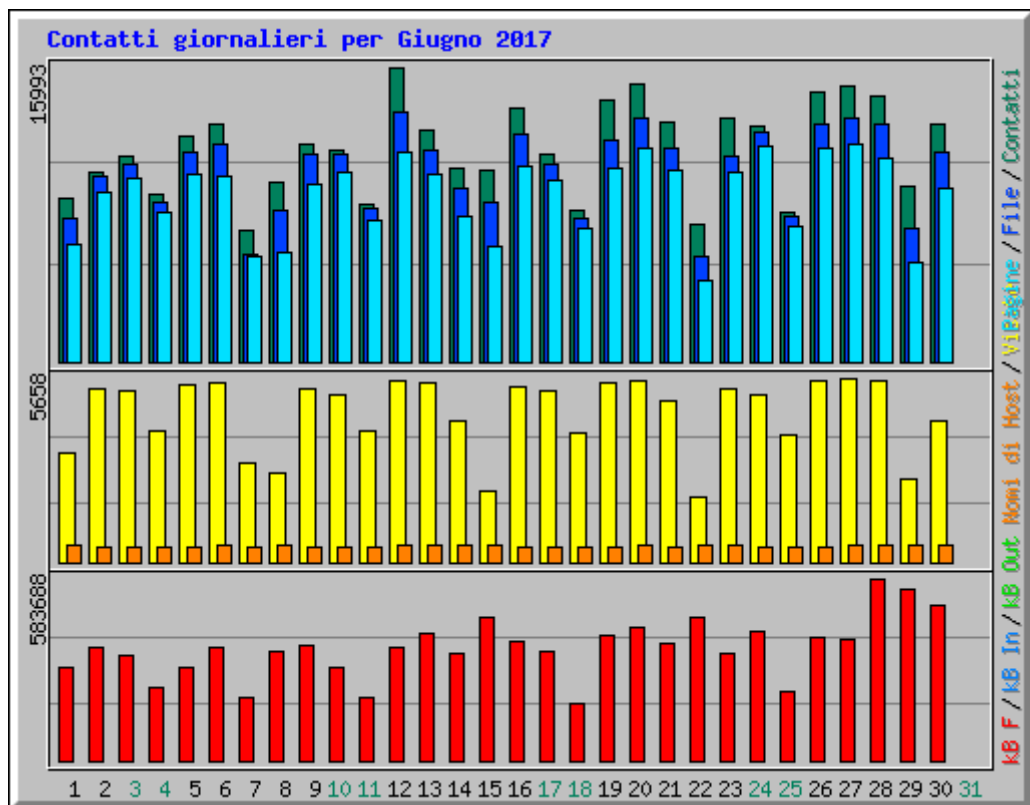

Code 302 - Found	0,10%	339
Code 304 - Not Modified	7,90%	27368
Code 400 - Bad Request	0,03%	119
Code 403 - Forbidden	0,00%	9
Code 404 - Not Found	1,70%	5891
Code 417 - Expectation Failed	0,01%	28
Code 500 - Internal Server Error	0,39%	1353
Code 503 - Service Unavailable	0,11%	396

Statistiche Giornaliere per Giugno 2017																
Giorno	Contatti		File		Pagine		Visite		Nomi di Host		kB F		kB In		kB Out	
1	8857	2,56%	7791	2,51%	6384	2,35%	3347	2,45%	509	20,64%	295238	2,73%	0	0,00%	0	0,00%