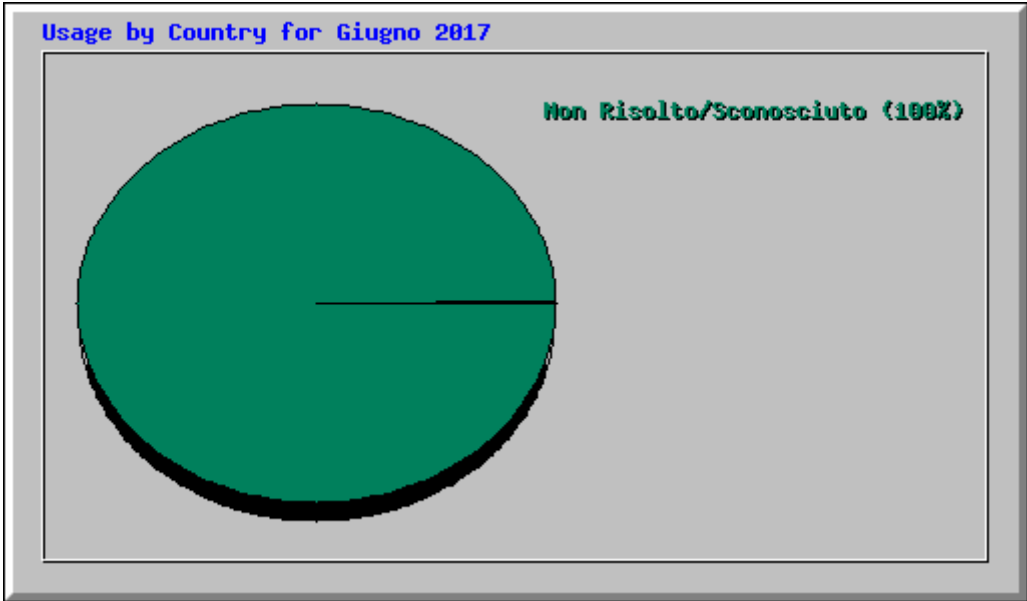

Top 1 di 1 Total Countries											
#	Contatti		File		kB F		kB In		kB Out		Paese
1	346353	100,00%	310850	100,00%	10825734	100,00%	0	0,00%	0	0,00%	Unresolved/Unknown