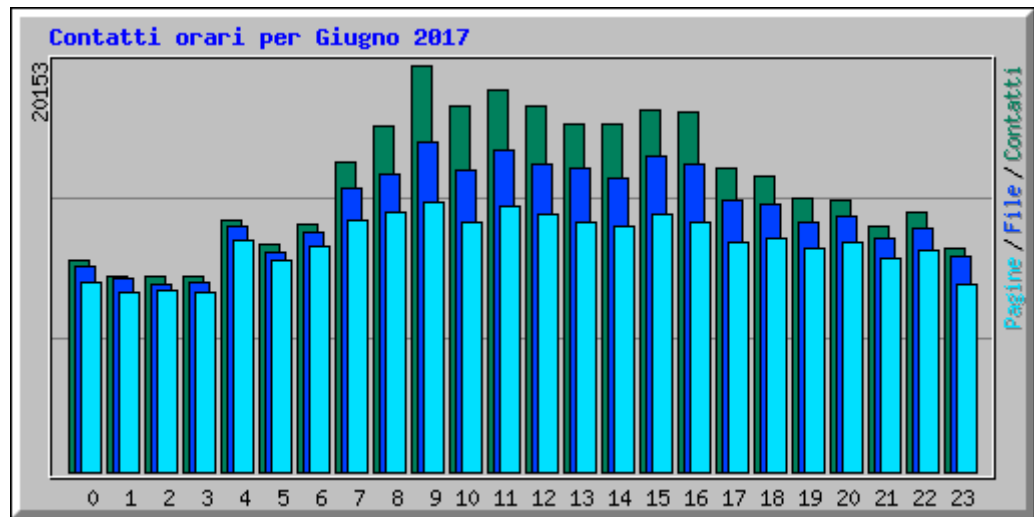

Statistiche Orarie per Giugno 2017																		
Ora	Contatti			File			Pagine			kB F		kB In		kB Out				
	Media	Totale		Media	Totale		Media	Totale		Media	Totale	Media	Totale	Media	Totale			
0	349	10482	3,03%	337	10133	3,26%	311	9359	3,44%	10221	306619	2,83%	0	0	0,00%	0	0	0,00%
1	323	9711	2,80%	317	9537	3,07%	295	8868	3,26%	10861	325838	3,01%	0	0	0,00%	0	0	0,00%
2	323	9697	2,80%	308	9263	2,98%	299	8997	3,31%	9059	271778	2,51%	0	0	0,00%	0	0	0,00%
3	321	9649	2,79%	313	9402	3,02%	296	8880	3,27%	10238	307151	2,84%	0	0	0,00%	0	0	0,00%
4	416	12493	3,61%	404	12134	3,90%	383	11501	4,23%	28142	844247	7,80%	0	0	0,00%	0	0	0,00%
5	374	11246	3,25%	360	10823	3,48%	347	10425	3,83%	17725	531749	4,91%	0	0	0,00%	0	0	0,00%
6	409	12299	3,55%	394	11841	3,81%	370	11119	4,09%	17955	538661	4,98%	0	0	0,00%	0	0	0,00%
7	509	15292	4,42%	468	14057	4,52%	413	12418	4,57%	13664	409928	3,79%	0	0	0,00%	0	0	0,00%
8	571	17139	4,95%	492	14779	4,75%	427	12824	4,72%	17723	531697	4,91%	0	0	0,00%	0	0	0,00%
9	671	20153	5,82%	544	16345	5,26%	446	13400	4,93%	19393	581782	5,37%	0	0	0,00%	0	0	0,00%
10	602	18072	5,22%	496	14895	4,79%	412	12369	4,55%	16433	492981	4,55%	0	0	0,00%	0	0	0,00%
11	631	18932	5,47%	530	15900	5,12%	437	13111	4,82%	17451	523518	4,84%	0	0	0,00%	0	0	0,00%
12	604	18133	5,24%	506	15198	4,89%	424	12732	4,68%	15853	475603	4,39%	0	0	0,00%	0	0	0,00%
13	573	17202	4,97%	501	15051	4,84%	413	12406	4,56%	16386	491580	4,54%	0	0	0,00%	0	0	0,00%
14	575	17253	4,98%	485	14550	4,68%	405	12176	4,48%	16803	504080	4,66%	0	0	0,00%	0	0	0,00%
15	597	17916	5,17%	521	15646	5,03%	425	12754	4,69%	16083	482494	4,46%	0	0	0,00%	0	0	0,00%
16	594	17821	5,15%	507	15231	4,90%	413	12392	4,56%	15803	474081	4,38%	0	0	0,00%	0	0	0,00%