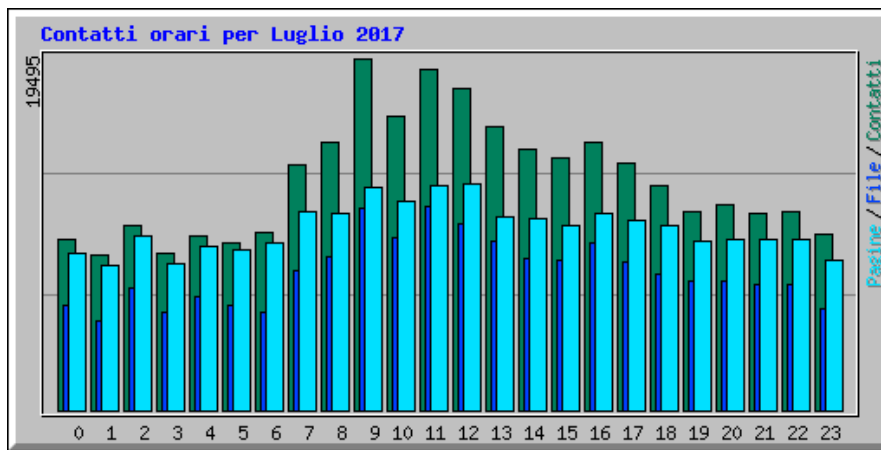

Statistiche Orarie per Luglio 2017																		
Ora	Contatti			File			Pagine			kB F			kB In		kB Out			
	Media	Totale	%	Media	Totale	%	Media	Totale	%	Media	Totale	%	Media	Totale	Media	Totale		
0	303	9420	3,08%	188	5837	3,17%	281	8715	3,60%	7271	225408	2,99%	0	0	0,00%	0	0	0,00%
1	275	8551	2,80%	160	4967	2,70%	258	8007	3,31%	6602	204649	2,72%	0	0	0,00%	0	0	0,00%
2	328	10191	3,33%	219	6801	3,70%	312	9693	4,01%	15760	488554	6,49%	0	0	0,00%	0	0	0,00%
3	279	8654	2,83%	175	5425	2,95%	263	8161	3,37%	6372	197527	2,62%	0	0	0,00%	0	0	0,00%
4	311	9651	3,16%	203	6297	3,42%	293	9106	3,76%	10940	339135	4,50%	0	0	0,00%	0	0	0,00%
5	300	9309	3,04%	186	5778	3,14%	285	8853	3,66%	11198	347143	4,61%	0	0	0,00%	0	0	0,00%
6	319	9891	3,23%	175	5445	2,96%	298	9257	3,83%	8038	249184	3,31%	0	0	0,00%	0	0	0,00%
7	438	13607	4,45%	249	7729	4,20%	356	11036	4,56%	10653	330243	4,39%	0	0	0,00%	0	0	0,00%
8	479	14867	4,86%	274	8516	4,63%	351	10907	4,51%	10743	333031	4,42%	0	0	0,00%	0	0	0,00%
9	628	19495	6,37%	362	11224	6,10%	398	12342	5,10%	16773	519964	6,90%	0	0	0,00%	0	0	0,00%
10	523	16230	5,31%	306	9514	5,17%	373	11564	4,78%	13442	416699	5,53%	0	0	0,00%	0	0	0,00%
11	609	18904	6,18%	363	11277	6,13%	402	12470	5,15%	14773	457965	6,08%	0	0	0,00%	0	0	0,00%
12	575	17839	5,83%	332	10292	5,59%	404	12548	5,18%	14108	437341	5,81%	0	0	0,00%	0	0	0,00%
13	506	15696	5,13%	301	9347	5,08%	346	10751	4,44%	10964	339870	4,51%	0	0	0,00%	0	0	0,00%
14	466	14450	4,72%	270	8397	4,56%	343	10633	4,39%	10643	329934	4,38%	0	0	0,00%	0	0	0,00%
15	452	14013	4,58%	267	8292	4,51%	331	10272	4,24%	9495	294343	3,91%	0	0	0,00%	0	0	0,00%
16	479	14853	4,86%	300	9300	5,05%	350	10876	4,49%	9817	304326	4,04%	0	0	0,00%	0	0	0,00%
17	442	13718	4,49%	265	8237	4,48%	340	10560	4,36%	9505	294666	3,91%	0	0	0,00%	0	0	0,00%
18	401	12457	4,07%	243	7533	4,09%	329	10208	4,22%	9056	280749	3,73%	0	0	0,00%	0	0	0,00%
19	355	11030	3,61%	231	7172	3,90%	301	9343	3,86%	8469	262537	3,49%	0	0	0,00%	0	0	0,00%
20	367	11394	3,73%	229	7119	3,87%	305	9479	3,92%	7269	225329	2,99%	0	0	0,00%	0	0	0,00%
21	350	10873	3,55%	224	6959	3,78%	305	9485	3,92%	7253	224843	2,99%	0	0	0,00%	0	0	0,00%
22	355	11033	3,61%	223	6942	3,77%	305	9484	3,92%	7120	220719	2,93%	0	0	0,00%	0	0	0,00%
23	313	9730	3,18%	181	5625	3,06%	266	8262	3,41%	6664	206585	2,74%	0	0	0,00%	0	0	0,00%