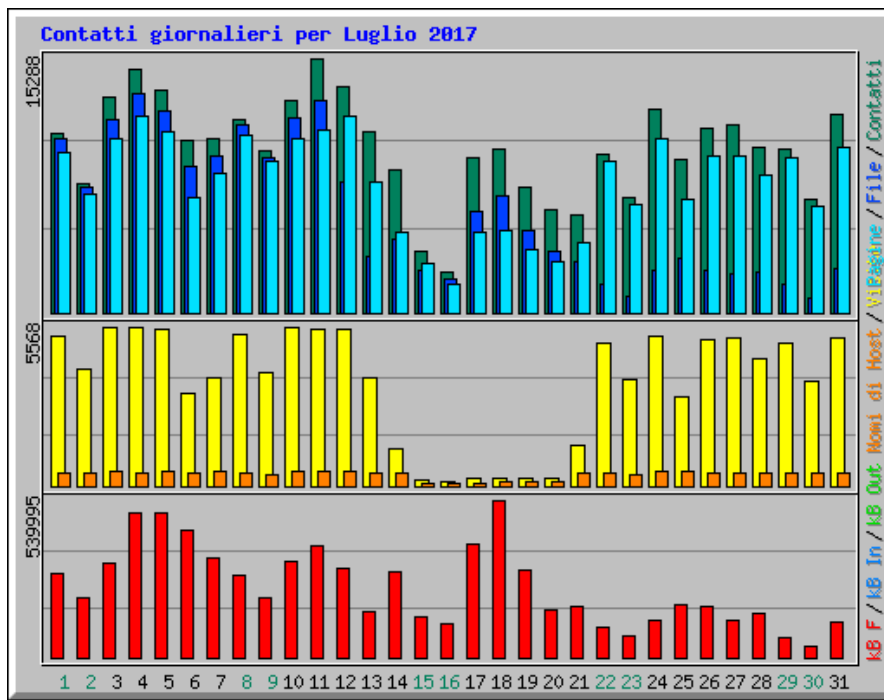

# Statistiche accesso al sito Trasparenza Citta Metropolitana di Catania

Riepilogo per il periodo: Luglio 2017

Generato 01-ago-2017 23:00 CEST

[\[Statistiche Giornaliere\]](#) [\[Statistiche Orarie\]](#) [\[URL\]](#) [\[Ingressi\]](#) [\[Uscite\]](#) [\[Nomi di Host\]](#) [\[Referrer\]](#) [\[Ricerca\]](#) [\[Browser\]](#) [\[Paesi\]](#)

<b>Statistiche Mensili per Luglio 2017</b>		
Contatti	<b>305856</b>	
File	<b>184025</b>	
Totale Pagine	<b>242012</b>	
Totale Visite	<b>111718</b>	
Total kB Files	<b>7530743</b>	
Total kB In	<b>0</b>	
Total kB Out	<b>0</b>	
Nomi di Host	<b>2352</b>	
URL	<b>9764</b>	
Referrer	<b>1163</b>	
Browser	<b>404</b>	
	<b>Media</b>	<b>Max</b>
Contatti Orari	<b>411</b>	<b>1555</b>
Contatti Giornalieri	<b>9866</b>	<b>15288</b>
File Giornalieri	<b>5936</b>	<b>13142</b>
Pagine Giornaliere	<b>7806</b>	<b>11837</b>
Sites per Day	<b>75</b>	<b>526</b>
Visite Giornaliere	<b>3603</b>	<b>5568</b>
kB Files per Day	<b>242927</b>	<b>539995</b>
kB In per Day	<b>0</b>	<b>0</b>
kB Out per Day	<b>0</b>	<b>0</b>
<b>Contatti per Codice di Risposta</b>		
Code 200 - OK	60,17%	<b>184025</b>
Code 302 - Found	0,62%	<b>1899</b>
Code 304 - Not Modified	9,07%	<b>27740</b>
Code 400 - Bad Request	0,02%	<b>68</b>
Code 401 - Unauthorized	0,00%	<b>1</b>
Code 403 - Forbidden	25,94%	<b>79335</b>
Code 404 - Not Found	1,17%	<b>3565</b>
Code 417 - Expectation Failed	0,01%	<b>22</b>
Code 500 - Internal Server Error	2,18%	<b>6678</b>
Code 503 - Service Unavailable	0,82%	<b>2523</b>