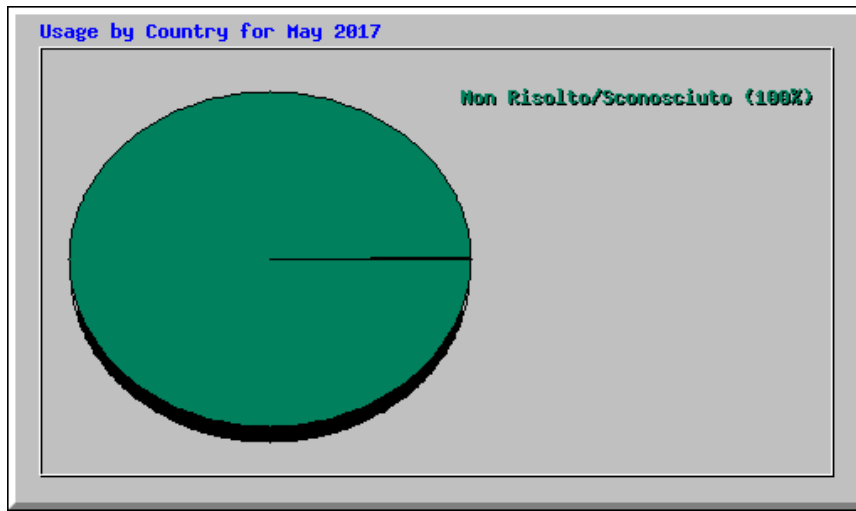

Top 1 di 1 Total Countries											
#	Contatti	File	kB F	kB In	kB Out	Paese					
1	324293	100,00%	285274	100,00%	9277053	100,00%	0	0,00%	0	0,00%	Unresolved/Unknown