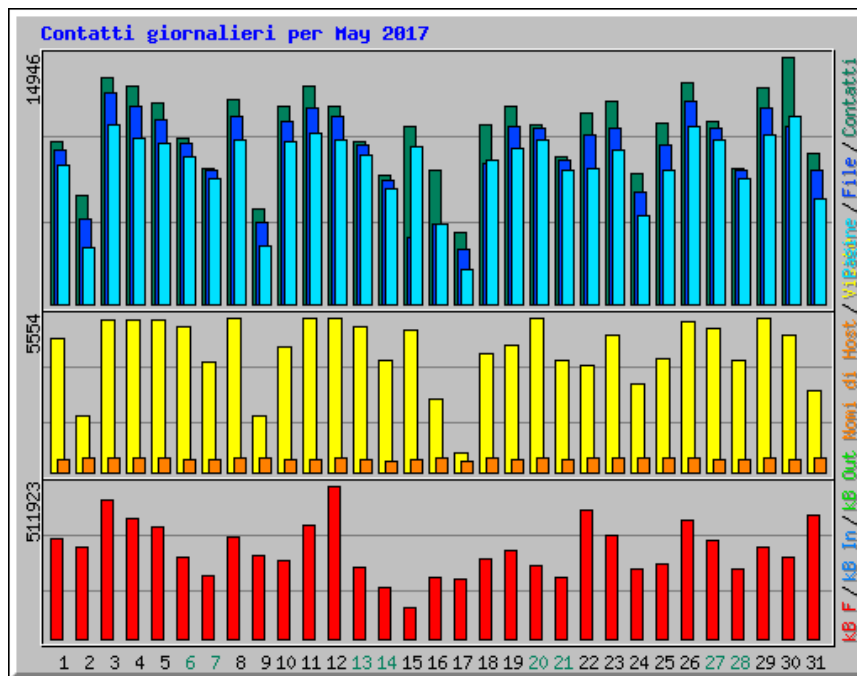

Statistiche accesso al sito Trasparenza Citta Metropolitana di Catania

Riepilogo per il periodo: May 2017

Generato 01-giu-2017 23:00 CEST

[\[Statistiche Giornaliere\]](#) [\[Statistiche Orarie\]](#) [\[URL\]](#) [\[Ingressi\]](#) [\[Uscite\]](#) [\[Nomi di Host\]](#) [\[Referrer\]](#) [\[Ricerca\]](#) [\[Browser\]](#) [\[Paesi\]](#)

Statistiche Mensili per May 2017		
Contatti	324293	
File	285274	
Totale Pagine	257775	
Totale Visite	134903	
Total kB Files	9277053	
Total kB In	0	
Total kB Out	0	
Nomi di Host	2485	
URL	12851	
Referrer	781	
Browser	520	
	Media	Max
Contatti Orari	435	1683
Contatti Giornalieri	10461	14946
File Giornalieri	9202	12760
Pagine Giornaliere	8315	11356
Sites per Day	80	535
Visite Giornaliere	4351	5554
kB Files per Day	299260	511923
kB In per Day	0	0
kB Out per Day	0	0
Contatti per Codice di Risposta		
Code 200 - OK	87,97%	285274
Code 302 - Found	0,06%	182
Code 304 - Not Modified	6,10%	19771
Code 400 - Bad Request	0,05%	149
Code 404 - Not Found	1,51%	4901
Code 417 - Expectation Failed	0,03%	100
Code 500 - Internal Server Error	3,62%	11724
Code 501 - Not Implemented	0,00%	1
Code 503 - Service Unavailable	0,68%	2191