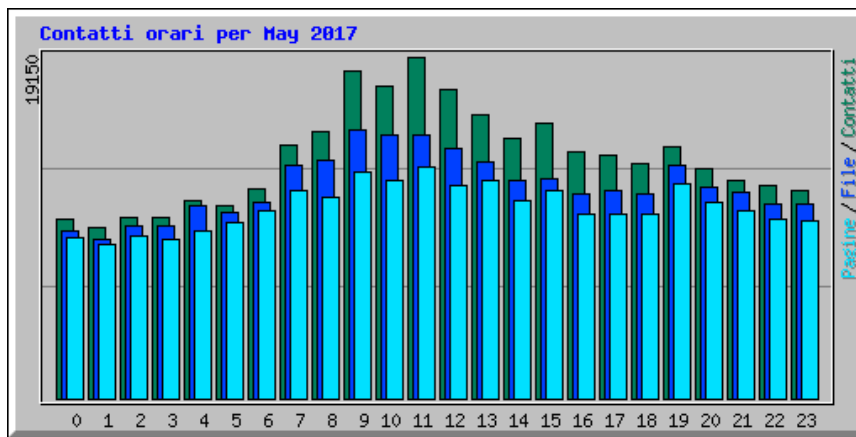

Statistiche Orarie per May 2017																
Ora	Contatti			File			Pagine			kB F			kB In		kB Out	
	Media	Totale		Media	Totale		Media	Totale		Media	Totale		Media	Totale	Media	Totale
0	323	10016	3,09%	302	9373	3,29%	289	8975	3,48%	10430	323336	3,49%	0	0,00%	0	0,00%
1	309	9591	2,96%	286	8887	3,12%	279	8658	3,36%	7867	243887	2,63%	0	0,00%	0	0,00%
2	327	10142	3,13%	311	9651	3,38%	293	9088	3,53%	8856	274541	2,96%	0	0,00%	0	0,00%
3	327	10143	3,13%	311	9665	3,39%	286	8882	3,45%	10301	319329	3,44%	0	0,00%	0	0,00%
4	356	11066	3,41%	348	10791	3,78%	304	9425	3,66%	12770	395861	4,27%	0	0,00%	0	0,00%
5	347	10781	3,32%	336	10434	3,66%	316	9821	3,81%	10763	333653	3,60%	0	0,00%	0	0,00%
6	379	11755	3,62%	355	11034	3,87%	340	10559	4,10%	10419	322985	3,48%	0	0,00%	0	0,00%
7	456	14165	4,37%	420	13025	4,57%	375	11641	4,52%	13500	418507	4,51%	0	0,00%	0	0,00%
8	482	14962	4,61%	429	13307	4,66%	364	11289	4,38%	13575	420814	4,54%	0	0,00%	0	0,00%
9	590	18312	5,65%	486	15081	5,29%	409	12690	4,92%	17398	539342	5,81%	0	0,00%	0	0,00%
10	565	17533	5,41%	475	14739	5,17%	394	12243	4,75%	21195	657035	7,08%	0	0,00%	0	0,00%
11	617	19150	5,91%	476	14786	5,18%	419	12996	5,04%	14082	436556	4,71%	0	0,00%	0	0,00%
12	559	17344	5,35%	450	13969	4,90%	385	11938	4,63%	15528	481367	5,19%	0	0,00%	0	0,00%
13	512	15875	4,90%	428	13274	4,65%	394	12231	4,74%	13089	405751	4,37%	0	0,00%	0	0,00%
14	469	14567	4,49%	393	12207	4,28%	358	11103	4,31%	12983	402463	4,34%	0	0,00%	0	0,00%
15	496	15406	4,75%	396	12293	4,31%	376	11657	4,52%	12338	382482	4,12%	0	0,00%	0	0,00%
16	445	13797	4,25%	368	11436	4,01%	333	10349	4,01%	13337	413452	4,46%	0	0,00%	0	0,00%
17	441	13673	4,22%	374	11623	4,07%	331	10287	3,99%	12096	374991	4,04%	0	0,00%	0	0,00%
18	424	13153	4,06%	370	11493	4,03%	333	10337	4,01%	12497	387401	4,18%	0	0,00%	0	0,00%
19	455	14126	4,36%	421	13064	4,58%	388	12037	4,67%	11474	355683	3,83%	0	0,00%	0	0,00%
20	416	12903	3,98%	381	11835	4,15%	354	10998	4,27%	12484	386992	4,17%	0	0,00%	0	0,00%
21	393	12202	3,76%	371	11528	4,04%	340	10548	4,09%	10586	328159	3,54%	0	0,00%	0	0,00%
22	385	11938	3,68%	352	10912	3,83%	323	10033	3,89%	11876	368145	3,97%	0	0,00%	0	0,00%
23	377	11693	3,61%	350	10867	3,81%	322	9990	3,88%	9817	304323	3,28%	0	0,00%	0	0,00%