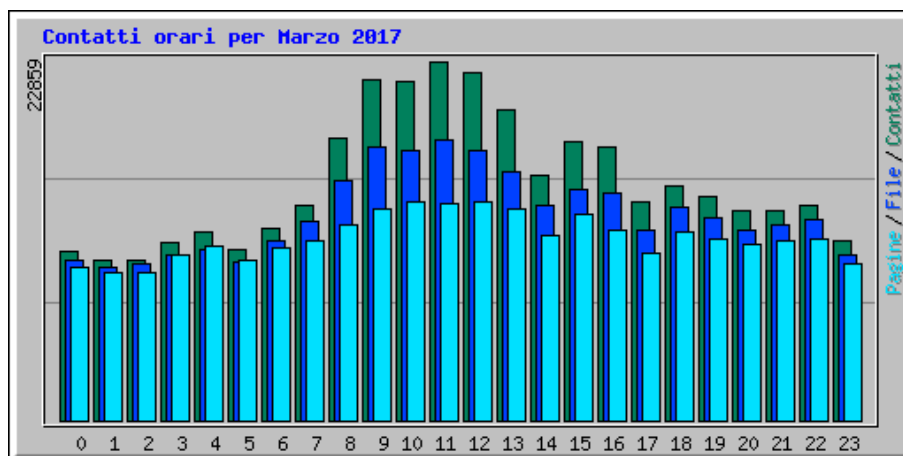

Statistiche Orarie per Marzo 2017															
Ora	Contatti			File			Pagine			kB F		kB In		kB Out	
	Media	Totale	%	Media	Totale	%	Media	Totale	%	Media	Totale	Media	Totale	Media	Totale
0	348	10789	2,97%	328	10182	3,23%	314	9751	3,50%	9696	300579	3,35%	0	0	0,00%
1	329	10220	2,82%	315	9777	3,10%	303	9394	3,37%	7334	227350	2,53%	0	0	0,00%
2	327	10164	2,80%	322	10002	3,17%	301	9358	3,36%	11131	345052	3,84%	0	0	0,00%
3	365	11345	3,13%	339	10516	3,33%	339	10530	3,78%	11225	347969	3,88%	0	0	0,00%
4	385	11938	3,29%	351	10905	3,45%	356	11060	3,97%	8239	255417	2,84%	0	0	0,00%
5	351	10906	3,01%	325	10079	3,19%	327	10158	3,64%	8389	260063	2,90%	0	0	0,00%
6	394	12219	3,37%	369	11447	3,63%	354	10999	3,95%	10699	331676	3,69%	0	0	0,00%
7	442	13715	3,78%	407	12644	4,01%	367	11396	4,09%	11161	345992	3,85%	0	0	0,00%
8	580	17989	4,96%	491	15243	4,83%	402	12465	4,47%	14039	435222	4,85%	0	0	0,00%
9	698	21661	5,97%	562	17440	5,53%	432	13405	4,81%	14897	461810	5,14%	0	0	0,00%
10	696	21601	5,95%	554	17178	5,44%	448	13910	4,99%	17779	551147	6,14%	0	0	0,00%
11	737	22859	6,30%	577	17887	5,67%	444	13773	4,94%	17468	541508	6,03%	0	0	0,00%
12	714	22154	6,11%	553	17155	5,43%	450	13953	5,01%	17005	527152	5,87%	0	0	0,00%
13	636	19723	5,44%	512	15877	5,03%	433	13447	4,82%	14321	443956	4,94%	0	0	0,00%
14	502	15569	4,29%	441	13676	4,33%	378	11728	4,21%	13349	413825	4,61%	0	0	0,00%
15	570	17695	4,88%	472	14653	4,64%	421	13069	4,69%	13397	415316	4,63%	0	0	0,00%
16	560	17372	4,79%	468	14525	4,60%	392	12155	4,36%	13585	421133	4,69%	0	0	0,00%
17	449	13947	3,84%	391	12124	3,84%	342	10604	3,80%	12088	374720	4,17%	0	0	0,00%
18	479	14877	4,10%	437	13577	4,30%	386	11990	4,30%	11978	371325	4,14%	0	0	0,00%
19	458	14226	3,92%	415	12879	4,08%	372	11561	4,15%	11592	359337	4,00%	0	0	0,00%
20	430	13346	3,68%	392	12156	3,85%	360	11163	4,01%	10546	326919	3,64%	0	0	0,00%
21	430	13358	3,68%	399	12389	3,92%	367	11400	4,09%	10373	321555	3,58%	0	0	0,00%
22	441	13689	3,77%	412	12773	4,05%	371	11515	4,13%	10262	318109	3,54%	0	0	0,00%
23	369	11445	3,15%	341	10572	3,35%	319	9919	3,56%	9102	282161	3,14%	0	0	0,00%

Top 30 di 12274 URL Totali							
#	Contatti	kB F	kB In	kB Out	URL		
1	124825	34,41%	2619552	29,17%	0	0,00%	/web/citta-metropolitana-di-catania/albo-pretorio
2	32073	8,84%	832902	9,28%	0	0,00%	/web/citta-metropolitana-di-catania/atti-amministrativi
3	4993	1,38%	473	0,01%	0	0,00%	/robots.txt
4	4427	1,22%	6714	0,07%	0	0,00%	/c/portal/render_portlet
5	4032	1,11%	4678	0,05%	0	0,00%	/combo/
6	3259	0,90%	23513	0,26%	0	0,00%	/web/citta-metropolitana-di-catania/atti-amministrativi/-/papca/display/4
7	2936	0,81%	21426	0,24%	0	0,00%	/web/citta-metropolitana-di-catania/atti-amministrativi/-/papca/display/6
8	2813	0,78%	20259	0,23%	0	0,00%	/web/citta-metropolitana-di-catania/atti-amministrativi/-/papca/display/8
9	2379	0,66%	6128	0,07%	0	0,00%	/image/company_logo
10	2265	0,62%	202246	2,25%	0	0,00%	/html/js/barebone.jsp
		0,59%		0,28%	0	0,00%