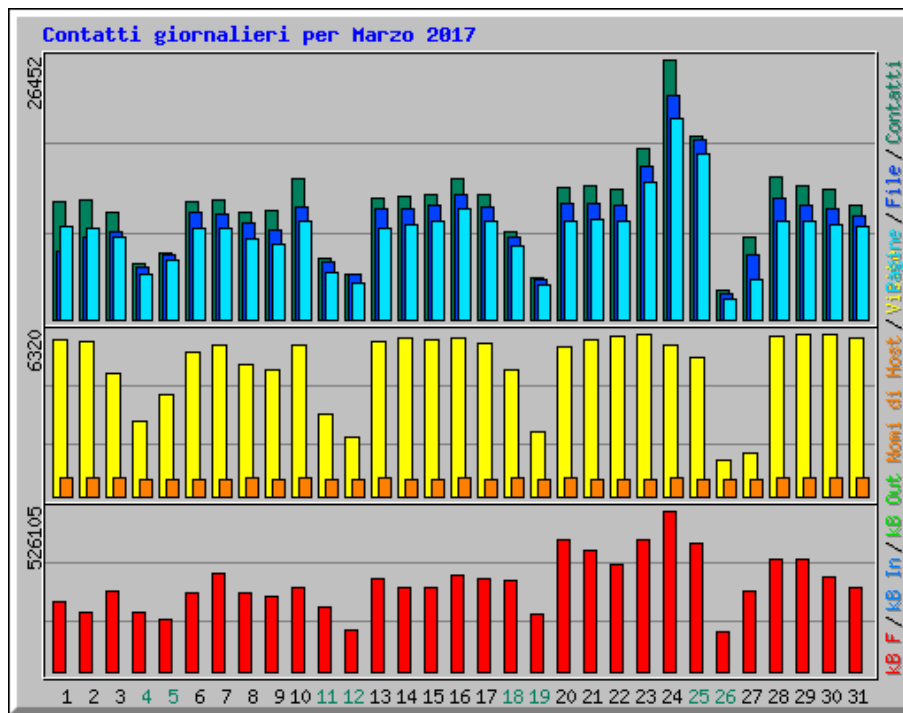

# Statistiche accesso al sito Trasparenza Citta Metropolitana di Catania

Riepilogo per il periodo: Marzo 2017  
Generato 01-apr-2017 23:00 CEST

[\[Statistiche Giornaliere\]](#) [\[Statistiche Orarie\]](#) [\[URL\]](#) [\[Ingressi\]](#) [\[Uscite\]](#) [\[Nomi di Host\]](#) [\[Referrer\]](#) [\[Ricerca\]](#) [\[Browser\]](#) [\[Paesi\]](#)

Statistiche Mensili per Marzo 2017		
Contatti	362807	
File	315656	
Totale Pagine	278703	
Totale Visite	157549	
Total kB Files	8979292	
Total kB In	0	
Total kB Out	0	
Nomi di Host	2397	
URL	12274	
Referrer	1039	
Browser	426	
	<b>Media</b>	<b>Max</b>
Contatti Orari	487	1907
Contatti Giornalieri	11703	26452
File Giornalieri	10182	22817
Pagine Giornaliere	8990	20501
Sites per Day	77	751
Visite Giornaliere	5082	6320
kB Files per Day	289655	526105
kB In per Day	0	0
kB Out per Day	0	0
<b>Contatti per Codice di Risposta</b>		
Code 200 - OK	87,00%	315656
Code 206 - Partial Content	0,00%	3
Code 302 - Found	0,13%	458
Code 304 - Not Modified	9,38%	34045
Code 400 - Bad Request	0,03%	116
Code 401 - Unauthorized	0,00%	9
Code 404 - Not Found	1,47%	5333
Code 417 - Expectation Failed	0,00%	14
Code 500 - Internal Server Error	0,26%	929
Code 501 - Not Implemented	0,00%	1
Code 503 - Service Unavailable	1,72%	6243