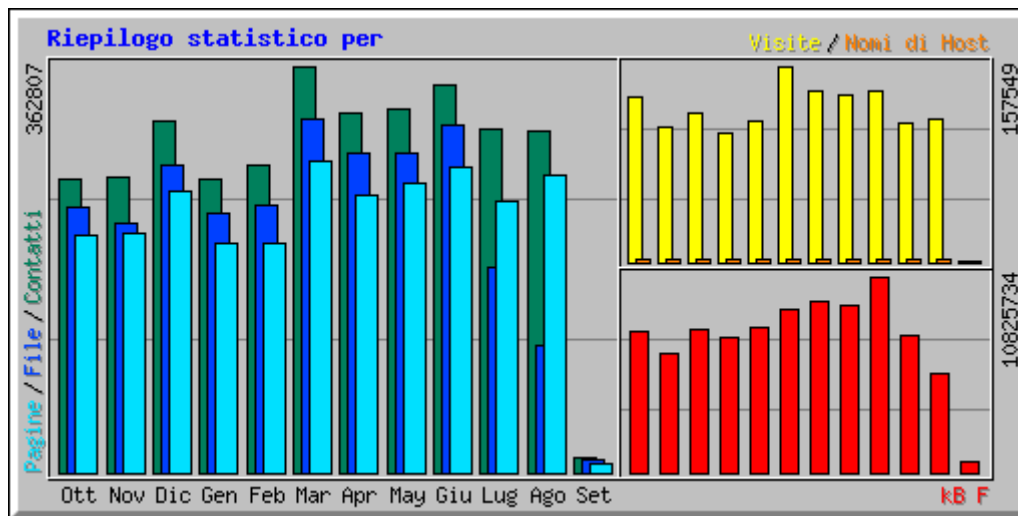

Statistiche accesso al sito Trasparenza Citta Metropolitana di Catania

Riepilogo mensile

Generato 04-set-2017 23:00 CEST

Riepilogo mensile										
Mese	Media giornaliera				Totale mensile					
	Contatti	File	Pagine	Visite	Nomi di Host	kB F	Visite	Pagine	File	Contatti
Set 2017	3219	2718	2148	209	230	588606	836	8592	10872	12877
Ago 2017	9827	3657	8548	3719	1715	5506219	115291	265004	113385	304658
Lug 2017	9866	5936	7806	3603	2352	7530743	111718	242012	184025	305856
Giu 2017	11545	10361	9065	4560	2466	10825734	136817	271961	310848	346353
May 2017	10461	9202	8315	4351	2485	9277053	134903	257775	285274	324293
Apr 2017	10708	9519	8237	4584	2700	9495530	137524	247126	285575	321241
Mar 2017	11703	10182	8990	5082	2397	8979292	157549	278703	315656	362807
Feb 2017	9809	8504	7277	4029	2148	8061934	112823	203774	238129	274666
Gen 2017	8458	7473	6596	3341	1760	7428280	103587	204487	231663	262214
Dic 2016	10117	8857	8075	3877	1801	7916980	120194	250335	274587	313629
Nov 2016	8767	7444	7102	3640	1667	6581979	109214	213081	223330	263025
Ott 2016	8452	7646	6854	4253	1898	7772156	131846	212489	237041	262021
Totali						89964506	1372302	2655339	2710385	3353640