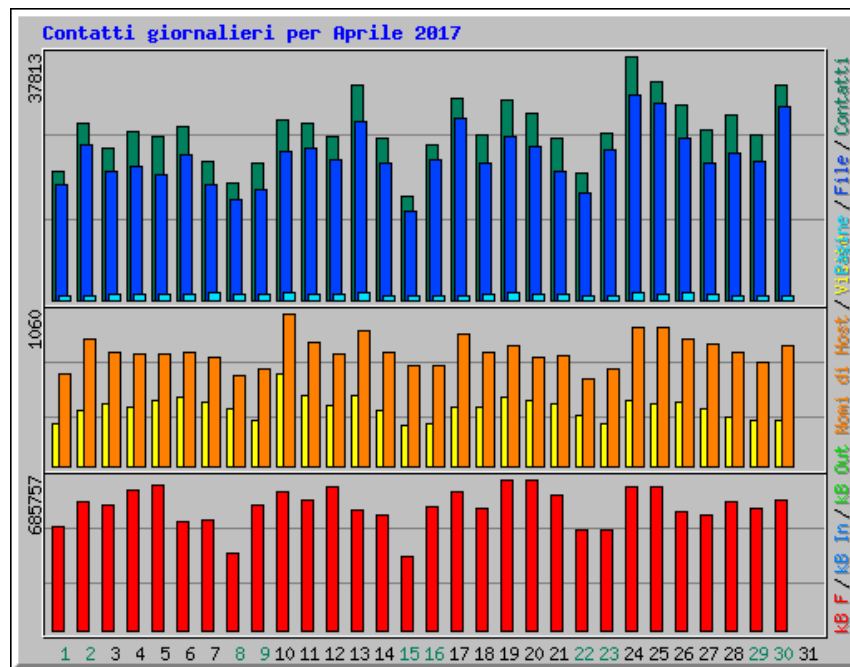

Statistiche accesso al sito del Turismo della Citta Metropolitana di Catania

Riepilogo per il periodo: Aprile 2017
Generato 01-mag-2017 20:05 CEST

[\[Statistiche Giornaliere\]](#) [\[Statistiche Orarie\]](#) [\[URL\]](#) [\[Ingressi\]](#) [\[Uscite\]](#) [\[Nomi di Host\]](#) [\[Referrer\]](#) [\[Ricerca\]](#) [\[Browser\]](#) [\[Paesi\]](#)

Statistiche Mensili per Aprile 2017		
Contatti	791953	
File	669552	
Totale Pagine	26597	
Totale Visite	12112	
Total kB Files	16839337	
Total kB In	0	
Total kB Out	0	
Nomi di Host	16845	
URL	2276	
Referrer	969	
Browser	3248	
	Media	Max
Contatti Orari	1099	3946
Contatti Giornalieri	26398	37813
File Giornalieri	22318	31763
Pagine Giornaliere	886	1285
Sites per Day	561	1060
Visite Giornaliere	403	644
kB Files per Day	561311	685757
kB In per Day	0	0
kB Out per Day	0	0
Contatti per Codice di Risposta		
Code 200 - OK	84,54%	669552
Code 206 - Partial Content	1,71%	13508
Code 301 - Moved Permanently	0,35%	2806
Code 302 - Found	0,22%	1729
Code 304 - Not Modified	4,29%	33999
Code 400 - Bad Request	0,01%	46
Code 403 - Forbidden	0,00%	1
Code 404 - Not Found	8,75%	69257
Code 405 - Method Not Allowed	0,00%	32
Code 406 - Not Acceptable	0,01%	76
Code 417 - Expectation Failed	0,01%	104
Code 500 - Internal Server Error	0,11%	840
Code 503 - Service Unavailable	0,00%	3