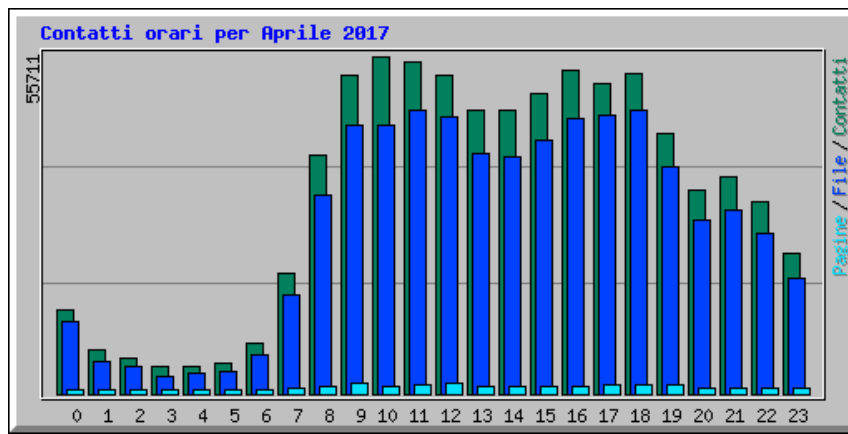

Statistiche Orarie per Aprile 2017																		
Ora	Contatti		File		Pagine		kB F		kB In		kB Out							
	Media	Totale	Media	Totale	Media	Totale	Media	Totale	Media	Totale	Media	Totale						
0	465	13965	1,76%	393	11816	1,76%	24	728	2,74%	10943	328295	1,95%	0	0	0,00%	0	0	0,00%
1	238	7147	0,90%	182	5476	0,82%	23	699	2,63%	4527	135807	0,81%	0	0	0,00%	0	0	0,00%
2	197	5932	0,75%	149	4493	0,67%	22	673	2,53%	3472	104151	0,62%	0	0	0,00%	0	0	0,00%
3	147	4430	0,56%	94	2835	0,42%	21	651	2,45%	2987	89597	0,53%	0	0	0,00%	0	0	0,00%
4	149	4481	0,57%	113	3411	0,51%	20	619	2,33%	2581	77437	0,46%	0	0	0,00%	0	0	0,00%
5	169	5099	0,64%	124	3732	0,56%	20	628	2,36%	4273	128183	0,76%	0	0	0,00%	0	0	0,00%
6	275	8274	1,04%	210	6315	0,94%	20	618	2,32%	5517	165519	0,98%	0	0	0,00%	0	0	0,00%
7	664	19932	2,52%	544	16347	2,44%	32	975	3,67%	12441	373244	2,22%	0	0	0,00%	0	0	0,00%
8	1309	39287	4,96%	1094	32827	4,90%	37	1136	4,27%	25512	765364	4,55%	0	0	0,00%	0	0	0,00%
9	1751	52542	6,63%	1473	44204	6,60%	56	1698	6,38%	32763	982887	5,84%	0	0	0,00%	0	0	0,00%
10	1857	55711	7,03%	1479	44374	6,63%	42	1267	4,76%	31685	950556	5,64%	0	0	0,00%	0	0	0,00%
11	1824	54746	6,91%	1563	46918	7,01%	50	1513	5,69%	47749	1432481	8,51%	0	0	0,00%	0	0	0,00%
12	1753	52614	6,64%	1523	45701	6,83%	56	1697	6,38%	36150	1084508	6,44%	0	0	0,00%	0	0	0,00%
13	1559	46782	5,91%	1326	39790	5,94%	44	1347	5,06%	34091	1022734	6,07%	0	0	0,00%	0	0	0,00%
14	1560	46808	5,91%	1300	39020	5,83%	43	1290	4,85%	35959	1078770	6,41%	0	0	0,00%	0	0	0,00%
15	1650	49507	6,25%	1393	41807	6,24%	42	1278	4,81%	31641	949229	5,64%	0	0	0,00%	0	0	0,00%
16	1775	53272	6,73%	1511	45332	6,77%	44	1321	4,97%	38048	1141450	6,78%	0	0	0,00%	0	0	0,00%
17	1708	51265	6,47%	1535	46064	6,88%	49	1492	5,61%	35927	1077811	6,40%	0	0	0,00%	0	0	0,00%
18	1761	52849	6,67%	1560	46806	6,99%	47	1415	5,32%	36823	1104678	6,56%	0	0	0,00%	0	0	0,00%
19	1428	42866	5,41%	1244	37345	5,58%	52	1560	5,87%	35202	1056062	6,27%	0	0	0,00%	0	0	0,00%
20	1122	33665	4,25%	959	28792	4,30%	35	1066	4,01%	29182	875453	5,20%	0	0	0,00%	0	0	0,00%
21	1194	35822	4,52%	1014	30436	4,55%	35	1063	4,00%	27015	810438	4,81%	0	0	0,00%	0	0	0,00%
22	1054	31649	4,00%	884	26539	3,96%	33	1008	3,79%	20653	619601	3,68%	0	0	0,00%	0	0	0,00%
23	776	23308	2,94%	639	19172	2,86%	28	855	3,21%	16169	485082	2,88%	0	0	0,00%	0	0	0,00%