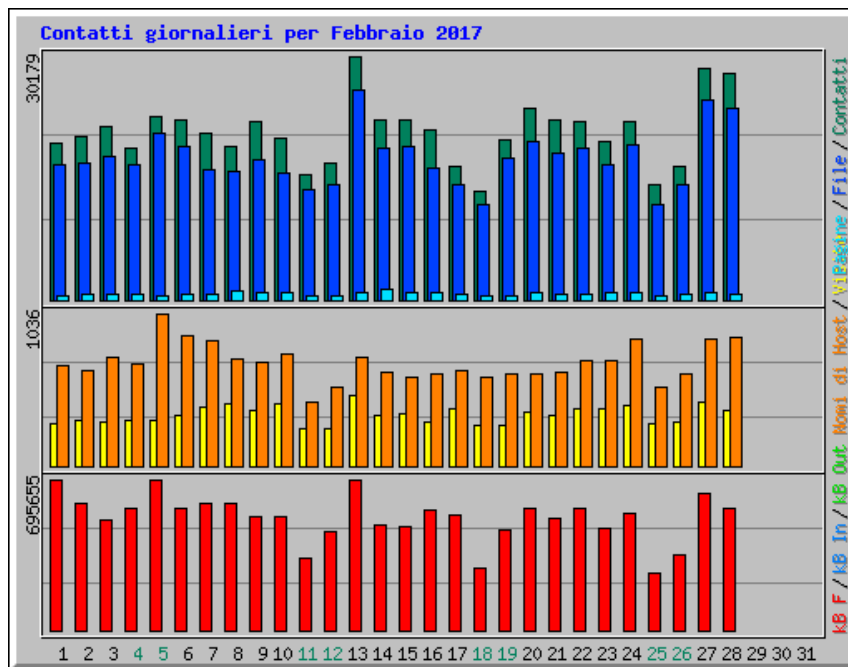

Statistiche accesso al sito del Turismo della Citta Metropolitana di Catania

Riepilogo per il periodo: Febbraio 2017
Generato 01-mar-2017 20:05 CET

[\[Statistiche Giornaliere\]](#) [\[Statistiche Orarie\]](#) [\[URL\]](#) [\[Ingressi\]](#) [\[Uscite\]](#) [\[Nomi di Host\]](#) [\[Referrer\]](#) [\[Ricerca\]](#) [\[Browser\]](#) [\[Paesi\]](#)

Statistiche Mensili per Febbraio 2017		
Contatti	581340	
File	491512	
Totale Pagine	21824	
Totale Visite	9687	
Total kB Files	14535670	
Total kB In	0	
Total kB Out	0	
Nomi di Host	13658	
URL	2293	
Referrer	1098	
Browser	2608	
	Media	Max
Contatti Orari	865	3198
Contatti Giornalieri	20762	30179
File Giornalieri	17554	25871
Pagine Giornaliere	779	1258
Sites per Day	487	1036
Visite Giornaliere	345	476
kB Files per Day	519131	695655
kB In per Day	0	0
kB Out per Day	0	0
Contatti per Codice di Risposta		
Code 200 - OK	84,55%	491512
Code 206 - Partial Content	1,95%	11328
Code 301 - Moved Permanently	0,40%	2335
Code 302 - Found	0,30%	1738
Code 304 - Not Modified	2,85%	16569
Code 400 - Bad Request	0,00%	16
Code 403 - Forbidden	0,00%	1
Code 404 - Not Found	9,92%	57655
Code 405 - Method Not Allowed	0,01%	47
Code 406 - Not Acceptable	0,01%	43
Code 417 - Expectation Failed	0,00%	16
Code 500 - Internal Server Error	0,01%	78
Code 503 - Service Unavailable	0,00%	2