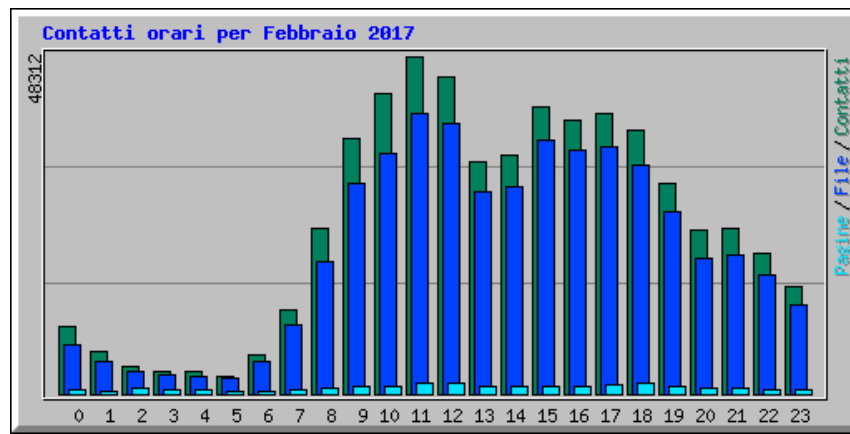

Statistiche Orarie per Febbraio 2017																		
Ora	Contatti		File		Pagine		kB F		kB In		kB Out							
	Media	Totale	Media	Totale	Media	Totale	Media	Totale	Media	Totale	Media	Totale						
0	345	9679	1,66%	247	6938	1,41%	20	587	2,69%	8452	236667	1,63%	0	0	0,00%	0	0	0,00%
1	214	6000	1,03%	163	4578	0,93%	15	442	2,03%	4655	130353	0,90%	0	0	0,00%	0	0	0,00%
2	143	4020	0,69%	115	3227	0,66%	27	762	3,49%	3509	98242	0,68%	0	0	0,00%	0	0	0,00%
3	111	3133	0,54%	94	2645	0,54%	23	653	2,99%	3501	98031	0,67%	0	0	0,00%	0	0	0,00%
4	112	3136	0,54%	85	2383	0,48%	20	571	2,62%	3957	110806	0,76%	0	0	0,00%	0	0	0,00%
5	92	2595	0,45%	77	2175	0,44%	11	311	1,43%	2311	64695	0,45%	0	0	0,00%	0	0	0,00%
6	202	5682	0,98%	165	4629	0,94%	15	421	1,93%	4597	128726	0,89%	0	0	0,00%	0	0	0,00%
7	432	12104	2,08%	353	9897	2,01%	20	579	2,65%	9563	267775	1,84%	0	0	0,00%	0	0	0,00%
8	848	23759	4,09%	671	18814	3,83%	30	850	3,89%	18684	523158	3,60%	0	0	0,00%	0	0	0,00%
9	1300	36427	6,27%	1071	29999	6,10%	39	1098	5,03%	28325	793088	5,46%	0	0	0,00%	0	0	0,00%
10	1532	42915	7,38%	1228	34405	7,00%	40	1131	5,18%	35500	994009	6,84%	0	0	0,00%	0	0	0,00%
11	1725	48312	8,31%	1431	40095	8,16%	56	1593	7,30%	40734	1140563	7,85%	0	0	0,00%	0	0	0,00%
12	1621	45398	7,81%	1378	38611	7,86%	52	1470	6,74%	34328	961188	6,61%	0	0	0,00%	0	0	0,00%
13	1187	33248	5,72%	1029	28818	5,86%	41	1155	5,29%	29226	818337	5,63%	0	0	0,00%	0	0	0,00%
14	1223	34254	5,89%	1059	29654	6,03%	37	1047	4,80%	37179	1041011	7,16%	0	0	0,00%	0	0	0,00%
15	1468	41125	7,07%	1296	36314	7,39%	38	1091	5,00%	34013	952371	6,55%	0	0	0,00%	0	0	0,00%
16	1398	39167	6,74%	1246	34903	7,10%	41	1168	5,35%	36018	1008508	6,94%	0	0	0,00%	0	0	0,00%
17	1432	40123	6,90%	1261	35329	7,19%	45	1283	5,88%	33953	950682	6,54%	0	0	0,00%	0	0	0,00%
18	1343	37631	6,47%	1164	32611	6,63%	58	1649	7,56%	32486	909622	6,26%	0	0	0,00%	0	0	0,00%
19	1077	30162	5,19%	934	26155	5,32%	39	1095	5,02%	26850	751787	5,17%	0	0	0,00%	0	0	0,00%
20	833	23329	4,01%	696	19513	3,97%	33	926	4,24%	26046	729280	5,02%	0	0	0,00%	0	0	0,00%
21	846	23708	4,08%	712	19941	4,06%	26	755	3,46%	30309	848655	5,84%	0	0	0,00%	0	0	0,00%
22	719	20151	3,47%	608	17036	3,47%	22	643	2,95%	20020	560564	3,86%	0	0	0,00%	0	0	0,00%
23	545	15282	2,63%	458	12842	2,61%	19	544	2,49%	14913	417552	2,87%	0	0	0,00%	0	0	0,00%