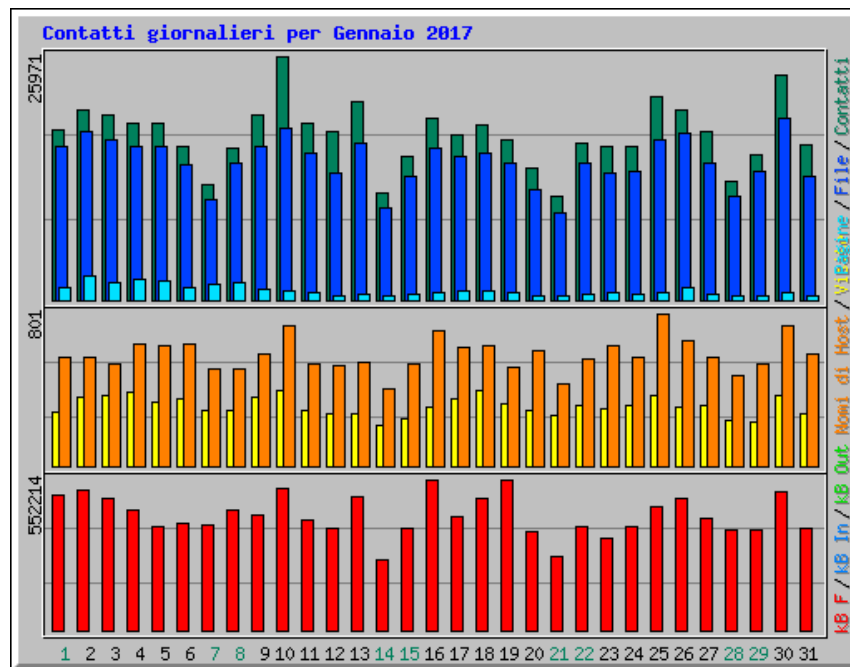

Statistiche accesso al sito del Turismo della Citta Metropolitana di Catania

Riepilogo per il periodo: Gennaio 2017
Generato 01-feb-2017 20:05 CET

[\[Statistiche Giornaliere\]](#) [\[Statistiche Orarie\]](#) [\[URL\]](#) [\[Ingressi\]](#) [\[Uscite\]](#) [\[Nomi di Host\]](#) [\[Referrer\]](#) [\[Ricerca\]](#) [\[Browser\]](#) [\[Paesi\]](#)

Statistiche Mensili per Gennaio 2017		
Contatti	545794	
File	457957	
Totale Pagine	31412	
Totale Visite	9700	
Total kB Files	13050047	
Total kB In	0	
Total kB Out	0	
Nomi di Host	12924	
URL	2252	
Referrer	961	
Browser	2494	
	Media	Max
Contatti Orari	733	2997
Contatti Giornalieri	17606	25971
File Giornalieri	14772	19308
Pagine Giornaliere	1013	2564
Sites per Day	416	801
Visite Giornaliere	312	400
kB Files per Day	420969	552214
kB In per Day	0	0
kB Out per Day	0	0
Contatti per Codice di Risposta		
Code 200 - OK	83,91%	457957
Code 206 - Partial Content	2,50%	13670
Code 301 - Moved Permanently	0,56%	3039
Code 302 - Found	0,29%	1596
Code 304 - Not Modified	3,36%	18357
Code 400 - Bad Request	0,01%	28
Code 403 - Forbidden	0,00%	8
Code 404 - Not Found	9,30%	50751
Code 406 - Not Acceptable	0,01%	48
Code 417 - Expectation Failed	0,01%	71
Code 500 - Internal Server Error	0,05%	265
Code 503 - Service Unavailable	0,00%	4