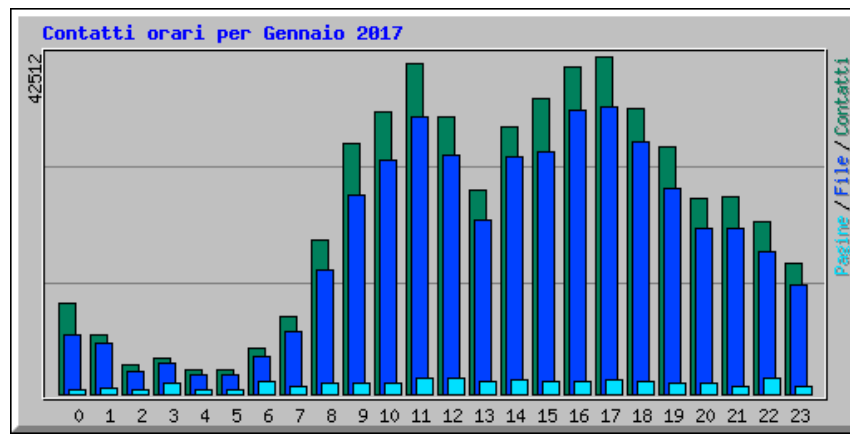

Statistiche Orarie per Gennaio 2017																		
Ora	Contatti		File		Pagine		kB F		kB In		kB Out							
	Media	Totale	Media	Totale	Media	Totale	Media	Totale	Media	Totale	Media	Totale						
0	368	11432	2,09%	241	7501	1,64%	17	551	1,75%	6870	212983	1,63%	0	0	0,00%	0	0	0,00%
1	240	7466	1,37%	204	6343	1,39%	23	716	2,28%	5534	171559	1,31%	0	0	0,00%	0	0	0,00%
2	115	3594	0,66%	90	2797	0,61%	15	485	1,54%	4409	136673	1,05%	0	0	0,00%	0	0	0,00%
3	145	4500	0,82%	124	3845	0,84%	44	1379	4,39%	2880	89294	0,68%	0	0	0,00%	0	0	0,00%
4	99	3071	0,56%	77	2391	0,52%	19	609	1,94%	2355	73020	0,56%	0	0	0,00%	0	0	0,00%
5	98	3040	0,56%	80	2491	0,54%	16	512	1,63%	2098	65051	0,50%	0	0	0,00%	0	0	0,00%
6	188	5851	1,07%	153	4773	1,04%	50	1566	4,99%	3765	116718	0,89%	0	0	0,00%	0	0	0,00%
7	312	9695	1,78%	254	7874	1,72%	33	1033	3,29%	6384	197902	1,52%	0	0	0,00%	0	0	0,00%
8	628	19475	3,57%	502	15577	3,40%	44	1392	4,43%	11717	363218	2,78%	0	0	0,00%	0	0	0,00%
9	1017	31534	5,78%	809	25102	5,48%	42	1320	4,20%	19237	596361	4,57%	0	0	0,00%	0	0	0,00%
10	1143	35460	6,50%	948	29396	6,42%	42	1304	4,15%	24546	760941	5,83%	0	0	0,00%	0	0	0,00%
11	1337	41465	7,60%	1125	34898	7,62%	65	2040	6,49%	31076	963353	7,38%	0	0	0,00%	0	0	0,00%
12	1125	34897	6,39%	970	30096	6,57%	65	2028	6,46%	30851	956391	7,33%	0	0	0,00%	0	0	0,00%
13	828	25697	4,71%	704	21828	4,77%	50	1574	5,01%	19717	611223	4,68%	0	0	0,00%	0	0	0,00%
14	1080	33510	6,14%	962	29830	6,51%	59	1836	5,84%	29792	923567	7,08%	0	0	0,00%	0	0	0,00%
15	1195	37068	6,79%	983	30498	6,66%	47	1468	4,67%	27751	860266	6,59%	0	0	0,00%	0	0	0,00%
16	1324	41067	7,52%	1153	35749	7,81%	50	1565	4,98%	29782	923246	7,07%	0	0	0,00%	0	0	0,00%
17	1371	42512	7,79%	1164	36098	7,88%	57	1776	5,65%	33750	1046243	8,02%	0	0	0,00%	0	0	0,00%
18	1161	35993	6,59%	1025	31781	6,94%	52	1625	5,17%	31479	975862	7,48%	0	0	0,00%	0	0	0,00%
19	1001	31042	5,69%	834	25879	5,65%	47	1463	4,66%	25460	789253	6,05%	0	0	0,00%	0	0	0,00%
20	794	24616	4,51%	669	20768	4,53%	42	1322	4,21%	17679	548051	4,20%	0	0	0,00%	0	0	0,00%
21	797	24713	4,53%	670	20788	4,54%	28	869	2,77%	23674	733908	5,62%	0	0	0,00%	0	0	0,00%
22	700	21706	3,98%	580	17999	3,93%	64	2004	6,38%	18631	577575	4,43%	0	0	0,00%	0	0	0,00%
23	528	16390	3,00%	440	13655	2,98%	31	975	3,10%	11529	357389	2,74%	0	0	0,00%	0	0	0,00%