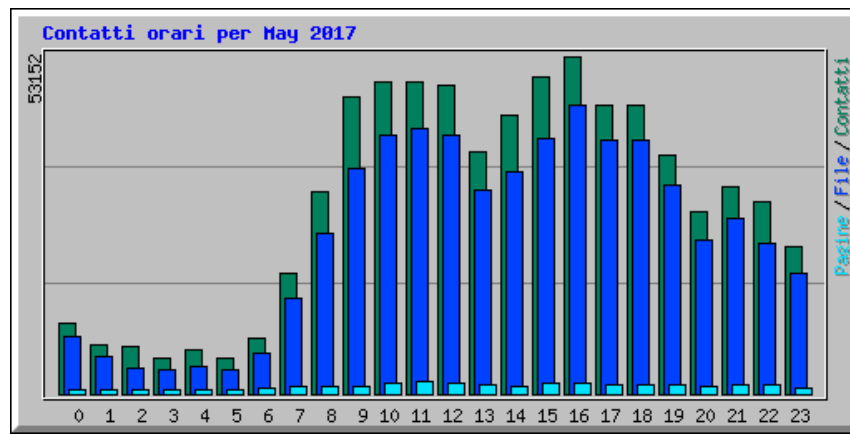

Statistiche Orarie per May 2017																
Ora	Contatti		File		Pagine		kB F		kB In		kB Out					
	Media	Totale	Media	Totale	Media	Totale	Media	Totale	Media	Totale	Media	Totale				
0	362	11252	1,55%	290	9001	1,51%	19	613	2,13%	6782	210236	1,32%	0	0,00%	0	0,00%
1	248	7700	1,06%	188	5843	0,98%	23	714	2,48%	6289	194959	1,23%	0	0,00%	0	0,00%
2	240	7453	1,03%	129	4019	0,67%	23	730	2,53%	6166	191150	1,20%	0	0,00%	0	0,00%
3	177	5501	0,76%	119	3708	0,62%	22	683	2,37%	3461	107306	0,68%	0	0,00%	0	0,00%
4	223	6918	0,95%	135	4215	0,71%	22	687	2,38%	4182	129649	0,82%	0	0,00%	0	0,00%
5	182	5643	0,78%	121	3762	0,63%	22	693	2,40%	5740	177928	1,12%	0	0,00%	0	0,00%
6	283	8796	1,21%	209	6493	1,09%	26	812	2,82%	5647	175063	1,10%	0	0,00%	0	0,00%
7	608	18869	2,60%	486	15074	2,53%	35	1093	3,79%	18154	562774	3,55%	0	0,00%	0	0,00%
8	1029	31901	4,40%	816	25307	4,25%	35	1106	3,84%	23831	738746	4,65%	0	0,00%	0	0,00%
9	1511	46864	6,46%	1145	35525	5,96%	41	1290	4,48%	27462	851330	5,36%	0	0,00%	0	0,00%
10	1581	49035	6,76%	1312	40691	6,83%	51	1590	5,52%	27611	855949	5,39%	0	0,00%	0	0,00%
11	1582	49051	6,76%	1348	41791	7,01%	61	1916	6,65%	33605	1041756	6,56%	0	0,00%	0	0,00%
12	1569	48645	6,70%	1310	40630	6,82%	53	1656	5,75%	34581	1072001	6,75%	0	0,00%	0	0,00%
13	1229	38100	5,25%	1036	32122	5,39%	47	1468	5,09%	25601	793618	5,00%	0	0,00%	0	0,00%
14	1417	43956	6,06%	1127	34937	5,86%	40	1247	4,33%	32506	1007699	6,35%	0	0,00%	0	0,00%
15	1609	49881	6,87%	1297	40235	6,75%	56	1737	6,03%	32637	1011754	6,37%	0	0,00%	0	0,00%
16	1714	53152	7,32%	1467	45500	7,64%	57	1775	6,16%	40702	1261754	7,95%	0	0,00%	0	0,00%
17	1466	45456	6,26%	1288	39949	6,70%	47	1485	5,15%	34985	1084550	6,83%	0	0,00%	0	0,00%
18	1467	45499	6,27%	1286	39872	6,69%	47	1462	5,07%	36177	1121489	7,07%	0	0,00%	0	0,00%
19	1210	37540	5,17%	1058	32798	5,50%	43	1342	4,66%	30667	950691	5,99%	0	0,00%	0	0,00%
20	921	28579	3,94%	778	24122	4,05%	36	1130	3,92%	17555	544196	3,43%	0	0,00%	0	0,00%
21	1048	32497	4,48%	888	27547	4,62%	42	1311	4,55%	23462	727314	4,58%	0	0,00%	0	0,00%
22	978	30320	4,18%	765	23722	3,98%	44	1370	4,75%	21546	667938	4,21%	0	0,00%	0	0,00%
23	746	23137	3,19%	612	18984	3,19%	29	911	3,16%	12705	393870	2,48%	0	0,00%	0	0,00%