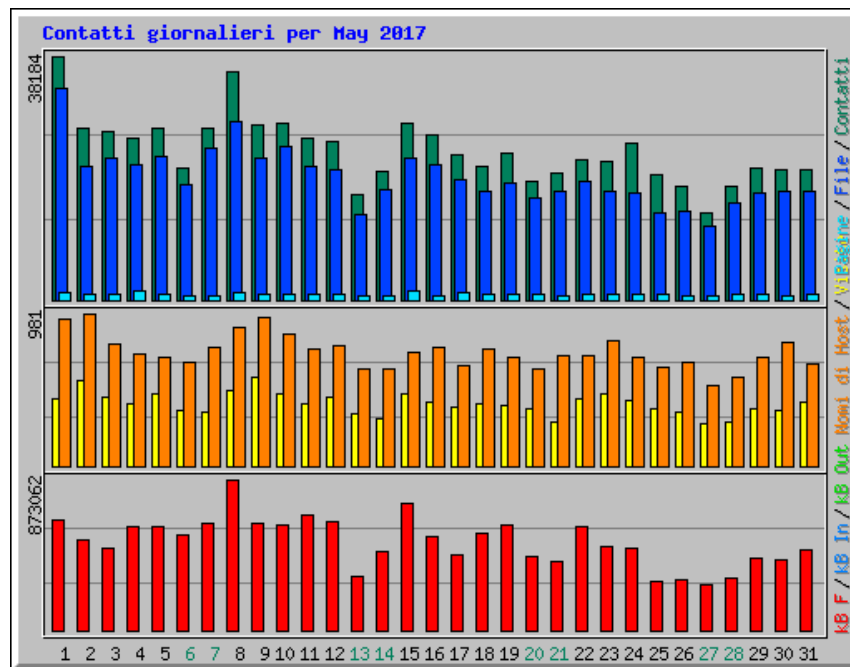

Statistiche accesso al sito del Turismo della Citta Metropolitana di Catania

Riepilogo per il periodo: May 2017
Generato 01-giu-2017 20:05 CEST

[\[Statistiche Giornaliere\]](#) [\[Statistiche Orarie\]](#) [\[URL\]](#) [\[Ingressi\]](#) [\[Uscite\]](#) [\[Nomi di Host\]](#) [\[Referrer\]](#) [\[Ricerca\]](#) [\[Browser\]](#) [\[Paesi\]](#)

Statistiche Mensili per May 2017		
Contatti	725745	
File	595847	
Totale Pagine	28821	
Totale Visite	12359	
Total kB Files	15873719	
Total kB In	0	
Total kB Out	0	
Nomi di Host	15132	
URL	2468	
Referrer	988	
Browser	2986	
	Media	Max
Contatti Orari	975	3938
Contatti Giornalieri	23411	38184
File Giornalieri	19220	33108
Pagine Giornaliere	929	1540
Sites per Day	488	981
Visite Giornaliere	398	569
kB Files per Day	512055	873062
kB In per Day	0	0
kB Out per Day	0	0
Contatti per Codice di Risposta		
Code 200 - OK	82,10%	595847
Code 206 - Partial Content	1,86%	13531
Code 301 - Moved Permanently	0,39%	2864
Code 302 - Found	0,32%	2341
Code 304 - Not Modified	6,04%	43814
Code 400 - Bad Request	0,01%	49
Code 403 - Forbidden	0,00%	1
Code 404 - Not Found	9,05%	65713
Code 405 - Method Not Allowed	0,01%	100
Code 406 - Not Acceptable	0,00%	29
Code 417 - Expectation Failed	0,01%	49
Code 500 - Internal Server Error	0,19%	1407