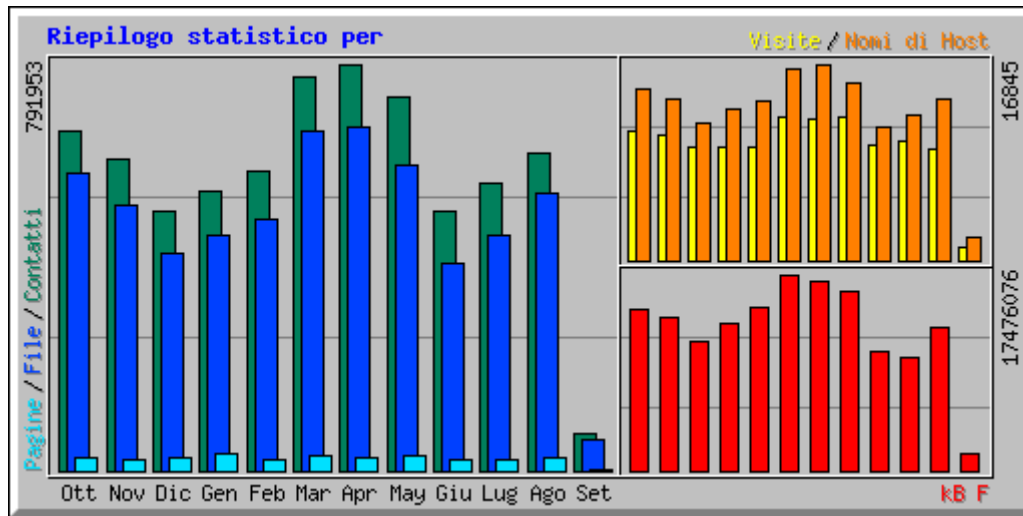

Statistiche accesso al sito del Turismo della Citta Metropolitana di Catania

Riepilogo mensile

Generato 04-set-2017 20:05 CEST

Riepilogo mensile										
Mese	Media giornaliera				Totale mensile					
	Contatti	File	Pagine	Visite	Nomi di Host	kB F	Visite	Pagine	File	Contatti
Set 2017	18188	15296	927	300	2041	1474437	1203	3708	61184	72755
Ago 2017	19910	17472	782	308	13803	12819921	9570	24243	541633	617222
Lug 2017	18088	14808	716	328	12415	10097244	10171	22203	459078	560744
Giu 2017	16820	13404	729	326	11490	10623979	9809	21883	402125	504601
May 2017	23411	19220	929	398	15132	15873719	12359	28821	595847	725745
Apr 2017	26398	22318	886	403	16845	16839337	12112	26597	669552	791953
Mar 2017	24747	21296	899	397	16449	17476076	12323	27899	660197	767166
Feb 2017	20762	17554	779	345	13658	14535670	9687	21824	491512	581340
Gen 2017	17606	14772	1013	312	12924	13050047	9700	31412	457957	545794
Dic 2016	16261	13627	835	313	11697	11577694	9705	25897	422453	504118
Nov 2016	20163	17279	764	355	13824	13614848	10673	22927	518382	604904
Ott 2016	21379	18725	853	355	14645	14334758	11008	26452	580503	662773
Totali						152317730	118320	283866	5860423	6939115