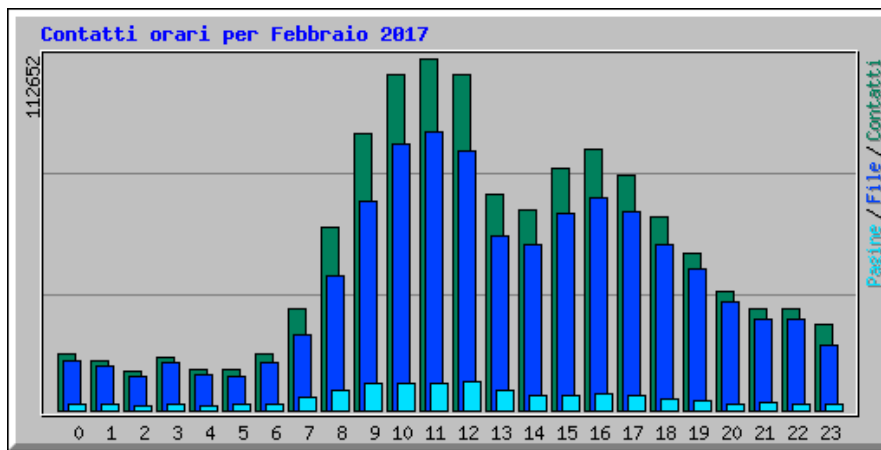

Statistiche Orarie per Febbraio 2017																		
Ora	Contatti			File			Pagine			kB F		kB In		kB Out				
	Media	Totale		Media	Totale		Media	Totale		Media	Totale	Media	Totale	Media	Totale			
0	645	18075	1,47%	573	16062	1,61%	64	1812	1,83%	30424	851870	1,17%	0	0	0,00%	0	0	0,00%
1	572	16019	1,31%	506	14179	1,42%	68	1921	1,94%	30863	864176	1,19%	0	0	0,00%	0	0	0,00%
2	445	12465	1,02%	392	10993	1,10%	58	1647	1,66%	22941	642339	0,88%	0	0	0,00%	0	0	0,00%
3	600	16802	1,37%	552	15472	1,55%	71	2009	2,03%	30002	840068	1,15%	0	0	0,00%	0	0	0,00%
4	457	12818	1,05%	411	11509	1,15%	52	1461	1,47%	22279	623819	0,86%	0	0	0,00%	0	0	0,00%
5	458	12824	1,05%	390	10941	1,09%	60	1686	1,70%	21780	609852	0,84%	0	0	0,00%	0	0	0,00%
6	638	17878	1,46%	545	15278	1,53%	75	2101	2,12%	30739	860697	1,18%	0	0	0,00%	0	0	0,00%
7	1165	32623	2,66%	858	24039	2,40%	150	4221	4,26%	51797	1450316	1,99%	0	0	0,00%	0	0	0,00%
8	2097	58732	4,79%	1528	42796	4,28%	232	6521	6,58%	129584	3628343	4,99%	0	0	0,00%	0	0	0,00%
9	3163	88569	7,22%	2382	66717	6,67%	304	8527	8,60%	153607	4300998	5,91%	0	0	0,00%	0	0	0,00%
10	3842	107594	8,77%	3043	85231	8,52%	308	8632	8,71%	169262	4739330	6,51%	0	0	0,00%	0	0	0,00%
11	4023	112652	9,18%	3186	89226	8,92%	313	8778	8,85%	191879	5372604	7,38%	0	0	0,00%	0	0	0,00%
12	3837	107460	8,76%	2961	82913	8,29%	329	9229	9,31%	234397	6563112	9,02%	0	0	0,00%	0	0	0,00%
13	2466	69067	5,63%	1983	55536	5,55%	218	6122	6,17%	235768	6601510	9,07%	0	0	0,00%	0	0	0,00%
14	2290	64147	5,23%	1899	53189	5,32%	160	4507	4,55%	182156	5100356	7,01%	0	0	0,00%	0	0	0,00%
15	2769	77543	6,32%	2248	62971	6,29%	177	4965	5,01%	176010	4928277	6,77%	0	0	0,00%	0	0	0,00%
16	2984	83577	6,81%	2425	67911	6,79%	197	5519	5,57%	191934	5374162	7,39%	0	0	0,00%	0	0	0,00%
17	2688	75287	6,14%	2276	63731	6,37%	170	4766	4,81%	139217	3898069	5,36%	0	0	0,00%	0	0	0,00%
18	2219	62133	5,07%	1897	53138	5,31%	128	3597	3,63%	105295	2948271	4,05%	0	0	0,00%	0	0	0,00%
19	1792	50185	4,09%	1605	44956	4,49%	101	2828	2,85%	91033	2548922	3,50%	0	0	0,00%	0	0	0,00%
20	1356	37976	3,10%	1246	34898	3,49%	77	2181	2,20%	66631	1865660	2,56%	0	0	0,00%	0	0	0,00%
21	1163	32567	2,66%	1034	28971	2,90%	83	2328	2,35%	58498	1637931	2,25%	0	0	0,00%	0	0	0,00%
22	1157	32406	2,64%	1037	29054	2,90%	75	2118	2,14%	82618	2313313	3,18%	0	0	0,00%	0	0	0,00%
23	971	27203	2,22%	750	21001	2,10%	60	1682	1,70%	150202	4205651	5,78%	0	0	0,00%	0	0	0,00%