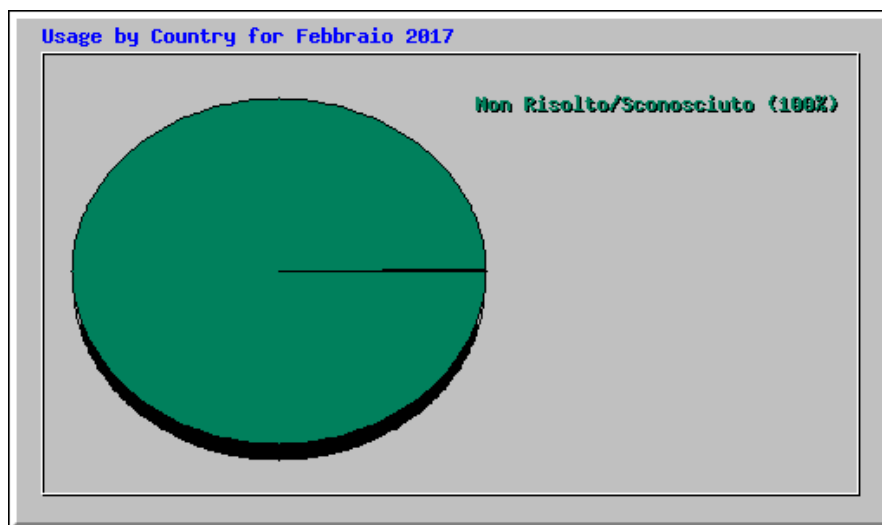

1	93358	7,61%	Mozilla/5.0 (Windows NT 6.3; Win64; x64; Trident/7.0; rv:11.0) like Gecko
2	46647	3,80%	Mozilla/5.0 (Windows NT 6.1; WOW64) AppleWebKit/537.36 (KHTML, like Gecko) Chrome/56.0.2924.87 Safari/537.36
3	41954	3,42%	Mozilla/5.0 (Windows NT 10.0; WOW64) AppleWebKit/537.36 (KHTML, like Gecko) Chrome/56.0.2924.87 Safari/537.36
4	40032	3,26%	Mozilla/5.0 (Windows NT 6.1; WOW64; Trident/7.0; rv:11.0) like Gecko
5	38881	3,17%	Mozilla/5.0 (Windows NT 6.1; Trident/7.0; rv:11.0) like Gecko
6	35651	2,91%	Mozilla/5.0 (Windows NT 5.1) AppleWebKit/537.36 (KHTML, like Gecko) Chrome/49.0.2623.112 Safari/537.36
7	34982	2,85%	Mozilla/5.0 (Windows NT 6.1) AppleWebKit/537.36 (KHTML, like Gecko) Chrome/56.0.2924.87 Safari/537.36
8	28823	2,35%	Mozilla/5.0 (Windows NT 6.1; WOW64; rv:51.0) Gecko/20100101 Firefox/51.0
9	27892	2,27%	Mozilla/5.0 (Windows NT 5.1; rv:51.0) Gecko/20100101 Firefox/51.0
10	23017	1,88%	Mozilla/5.0 (compatible; DotBot/1.1; http://www.opensiteexplorer.org/dotbot, help@moz.com)
11	22766	1,86%	Mozilla/5.0 (compatible; bingbot/2.0; +http://www.bing.com/bingbot.htm)
12	22290	1,82%	Mozilla/5.0 (compatible; AhrefsBot/5.2; +http://ahrefs.com/robot/)
13	22047	1,80%	Mozilla/4.0 (compatible; MSIE 8.0; Windows NT 5.1; Trident/4.0; .NET CLR 2.0.50727; .NET CLR 3.0.4506.2152; .NET CLR 3.5.3072
14	21319	1,74%	Mozilla/5.0 (iPhone; CPU iPhone OS 10_2_1 like Mac OS X) AppleWebKit/602.4.6 (KHTML, like Gecko) Version/10.0 Mobile/14D27 Sa
15	21231	1,73%	Mozilla/5.0 (Windows NT 10.0; WOW64; rv:51.0) Gecko/20100101 Firefox/51.0

Top 1 di 1 Total Countries											
#	Contatti	File	kB F	kB In	kB Out	Paese					
1	1226602	100,00%	1028173	102,74%	72769644	100,00%	0	0,00%	0	0,00%	Unresolved/Unknown