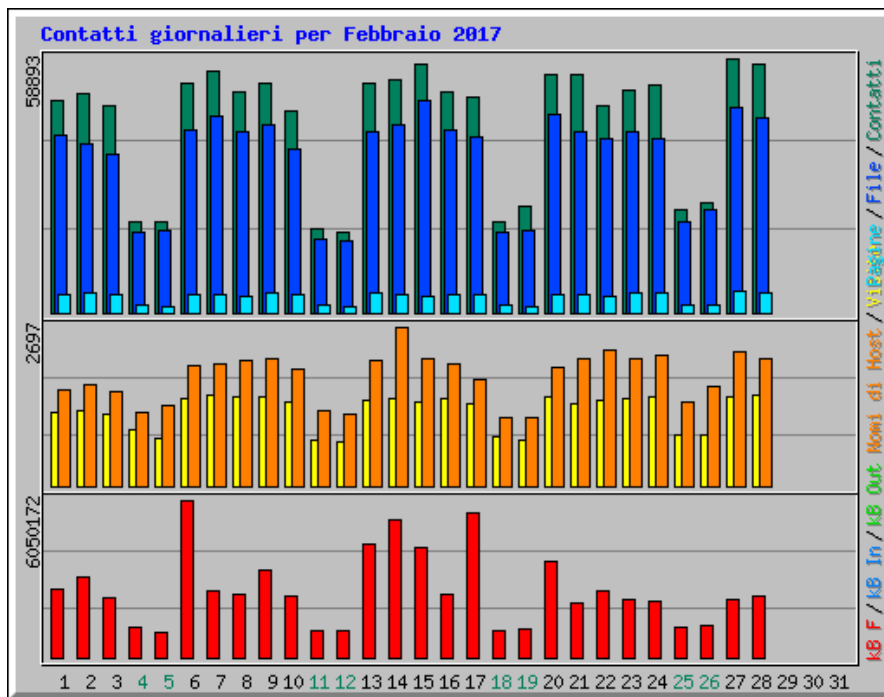

# Statistiche accesso al sito della Citta Metropolitana di Catania

Riepilogo per il periodo: Febbraio 2017

Generato 01-mar-2017 20:00 CET

[\[Statistiche Giornaliere\]](#) [\[Statistiche Orarie\]](#) [\[URL\]](#) [\[Ingressi\]](#) [\[Uscite\]](#) [\[Nomi di Host\]](#) [\[Referrer\]](#) [\[Ricerca\]](#) [\[Browser\]](#) [\[Paesi\]](#)

Statistiche Mensili per Febbraio 2017		
Contatti	1226602	
File	1000712	
Totale Pagine	99158	
Totale Visite	35293	
Total kB Files	72769644	
Total kB In	0	
Total kB Out	0	
Nomi di Host	30148	
URL	14951	
Referrer	4904	
Browser	4848	
	<b>Media</b>	<b>Max</b>
Contatti Orari	1825	7543
Contatti Giornalieri	43807	58893
File Giornalieri	35739	48895
Pagine Giornaliere	3541	5033
Sites per Day	1076	2697
Visite Giornaliere	1260	1548
kB Files per Day	2598916	6050172
kB In per Day	0	0
kB Out per Day	0	0
<b>Contatti per Codice di Risposta</b>		
Code 200 - OK	81,58%	1000712
Code 206 - Partial Content	2,24%	27461
Code 301 - Moved Permanently	1,18%	14427
Code 302 - Found	1,07%	13086
Code 304 - Not Modified	10,44%	128016
Code 400 - Bad Request	0,01%	114
Code 403 - Forbidden	0,01%	80
Code 404 - Not Found	3,29%	40356
Code 405 - Method Not Allowed	0,02%	276
Code 406 - Not Acceptable	0,04%	503
Code 416 - Requested Range Not Satisfiable	0,00%	19
Code 417 - Expectation Failed	0,01%	130
Code 500 - Internal Server Error	0,12%	1415
Code 501 - Not Implemented	0,00%	2
Code 503 - Service Unavailable	0,00%	5