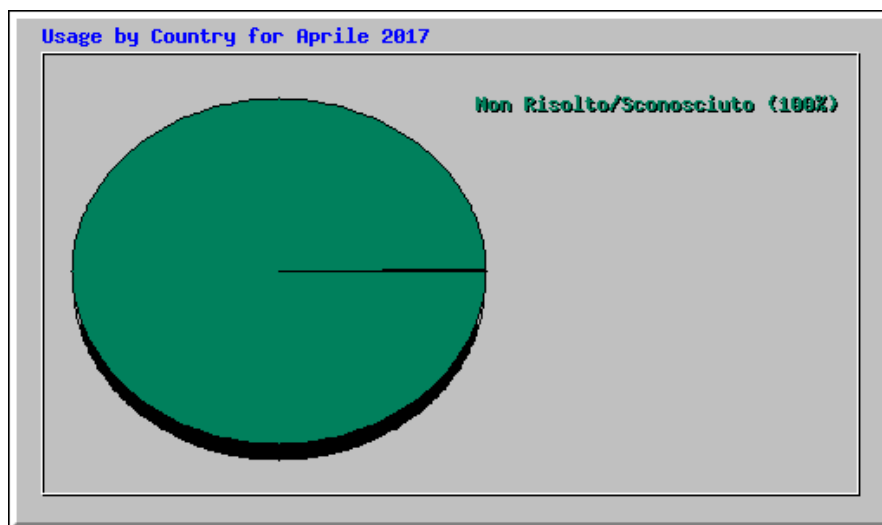

1	89697	7,27%	Mozilla/5.0 (Windows NT 6.3; Win64; x64; Trident/7.0; rv:11.0) like Gecko
2	46075	3,73%	Mozilla/5.0 (compatible; DotBot/1.1; http://www.opensiteexplorer.org/dotbot, help@moz.com)
3	45938	3,72%	Mozilla/5.0 (Windows NT 6.1; WOW64) AppleWebKit/537.36 (KHTML, like Gecko) Chrome/57.0.2987.133 Safari/537.36
4	38393	3,11%	Mozilla/5.0 (Windows NT 10.0; WOW64) AppleWebKit/537.36 (KHTML, like Gecko) Chrome/57.0.2987.133 Safari/537.36
5	37988	3,08%	Mozilla/5.0 (compatible; bingbot/2.0; +http://www.bing.com/bingbot.htm)
6	37396	3,03%	Mozilla/5.0 (Windows NT 5.1) AppleWebKit/537.36 (KHTML, like Gecko) Chrome/49.0.2623.112 Safari/537.36
7	35045	2,84%	Mozilla/5.0 (Windows NT 6.1; Trident/7.0; rv:11.0) like Gecko
8	32022	2,60%	Mozilla/5.0 (Windows NT 6.1) AppleWebKit/537.36 (KHTML, like Gecko) Chrome/57.0.2987.133 Safari/537.36
9	30411	2,46%	Mozilla/5.0 (Windows NT 5.1; rv:52.0) Gecko/20100101 Firefox/52.0
10	28995	2,35%	Mozilla/5.0 (Windows NT 6.1; WOW64; Trident/7.0; rv:11.0) like Gecko
11	24529	1,99%	Mozilla/5.0 (compatible; AhrefsBot/5.2; +http://ahrefs.com/robot/)
12	23126	1,87%	Mozilla/5.0 (Windows NT 10.0; Win64; x64) AppleWebKit/537.36 (KHTML, like Gecko) Chrome/57.0.2987.133 Safari/537.36
13	20157	1,63%	Mozilla/4.0 (compatible; MSIE 8.0; Windows NT 5.1; Trident/4.0; .NET CLR 1.1.4322; .NET CLR 2.0.50727; .NET CLR 3.0.4506.2152)
14	19119	1,55%	Mozilla/5.0 (Windows NT 6.1; WOW64; rv:52.0) Gecko/20100101 Firefox/52.0
15	18628	1,51%	Mozilla/5.0 (Windows NT 6.1; rv:52.0) Gecko/20100101 Firefox/52.0

Top 1 di 1 Total Countries											
#	Contatti	File	kB F	kB In	kB Out	Paese					
1	1233876	100,00%	1037930	102,76%	62649660	100,00%	0	0,00%	0	0,00%	Unresolved/Unknown