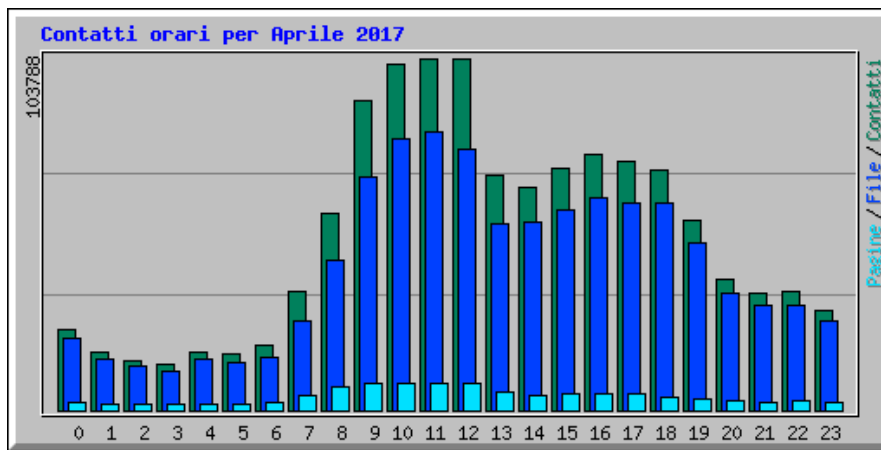

Statistiche Orarie per Aprile 2017															
Ora	Contatti			File			Pagine			kB F		kB In		kB Out	
	Media	Totale	%	Media	Totale	%	Media	Totale	%	Media	Totale	%	Media	Totale	%
0	792	23766	1,93%	704	21149	2,09%	76	2283	2,32%	51723	1551679	2,48%	0	0	0,00%
1	566	16995	1,38%	505	15179	1,50%	56	1700	1,72%	38141	1144221	1,83%	0	0	0,00%
2	480	14413	1,17%	426	12809	1,27%	56	1688	1,71%	30111	903324	1,44%	0	0	0,00%
3	444	13329	1,08%	377	11315	1,12%	67	2013	2,04%	24947	748396	1,19%	0	0	0,00%
4	567	17032	1,38%	505	15163	1,50%	66	1992	2,02%	36178	1085345	1,73%	0	0	0,00%
5	548	16443	1,33%	473	14193	1,41%	65	1979	2,01%	35566	1066988	1,70%	0	0	0,00%
6	642	19275	1,56%	522	15671	1,55%	80	2409	2,44%	31684	950518	1,52%	0	0	0,00%
7	1165	34957	2,83%	873	26200	2,59%	144	4326	4,39%	55323	1659691	2,65%	0	0	0,00%
8	1939	58193	4,72%	1477	44329	4,39%	223	6701	6,80%	110022	3300670	5,27%	0	0	0,00%
9	3035	91075	7,38%	2290	68718	6,80%	261	7858	7,97%	132509	3975272	6,35%	0	0	0,00%
10	3399	101989	8,27%	2670	80106	7,93%	271	8147	8,26%	153782	4613451	7,36%	0	0	0,00%
11	3459	103788	8,41%	2729	81898	8,11%	263	7904	8,02%	172399	5171969	8,26%	0	0	0,00%
12	3445	103355	8,38%	2562	76864	7,61%	266	7984	8,10%	140677	4220299	6,74%	0	0	0,00%
13	2313	69393	5,62%	1832	54966	5,44%	173	5205	5,28%	99245	2977354	4,75%	0	0	0,00%
14	2193	65803	5,33%	1843	55309	5,48%	147	4420	4,48%	104765	3142958	5,02%	0	0	0,00%
15	2371	71135	5,77%	1973	59194	5,86%	157	4737	4,80%	103898	3116944	4,98%	0	0	0,00%
16	2511	75347	6,11%	2084	62526	6,19%	161	4854	4,92%	145170	4355095	6,95%	0	0	0,00%
17	2453	73619	5,97%	2036	61090	6,05%	155	4679	4,75%	121126	3633771	5,80%	0	0	0,00%
18	2352	70581	5,72%	2045	61352	6,07%	133	3997	4,05%	132146	3964377	6,33%	0	0	0,00%
19	1864	55921	4,53%	1649	49482	4,90%	117	3534	3,58%	111593	3347780	5,34%	0	0	0,00%
20	1282	38471	3,12%	1147	34429	3,41%	91	2747	2,79%	75346	2260388	3,61%	0	0	0,00%
21	1152	34577	2,80%	1028	30848	3,05%	76	2296	2,33%	64412	1932374	3,08%	0	0	0,00%
22	1166	35006	2,84%	1032	30963	3,07%	99	2986	3,03%	63358	1900742	3,03%	0	0	0,00%
23	980	29413	2,38%	877	26335	2,61%	72	2165	2,20%	54202	1626054	2,60%	0	0	0,00%

Top 30 di 20838 URL Totali							
#	Contatti	kB F	kB In	kB Out	URL		
1	40226	3,26%	1547549	2,47%	0	0,00%	/
2	11699	0,95%	320160	0,51%	0	0,00%	/informazioni/ComunicatiStampa/default.aspx
3	9942	0,81%	4466	0,01%	0	0,00%	/robots.txt
4	9824	0,80%	2270749	3,62%	0	0,00%	/Repository/provinciaciact/upload/2010/id_5810/2010_03_24-qcs_finale.pdf
5	9024	0,73%	156906	0,25%	0	0,00%	/servizi/intranet.aspx
6	7222	0,59%	86052	0,14%	0	0,00%	/Repository/provinciaciact/frontoffice.css
7	7166	0,58%	733424	1,17%	0	0,00%	/css/bootstrap.css
8	7128	0,58%	200662	0,32%	0	0,00%	/script/jquery/jquery-ui.css
9	7096	0,58%	22387	0,04%	0	0,00%	/script/bxslider/bxslider.css
10	7094	0,57%	12422	0,02%	0	0,00%	/css/organigramma.css
11	7060	0,57%	5345	0,01%	0	0,00%	/script/jquery/jquery.accordion.css
12	7022	0,57%	4813	0,01%	0	0,00%	/script/Cookies/cookiebar.css