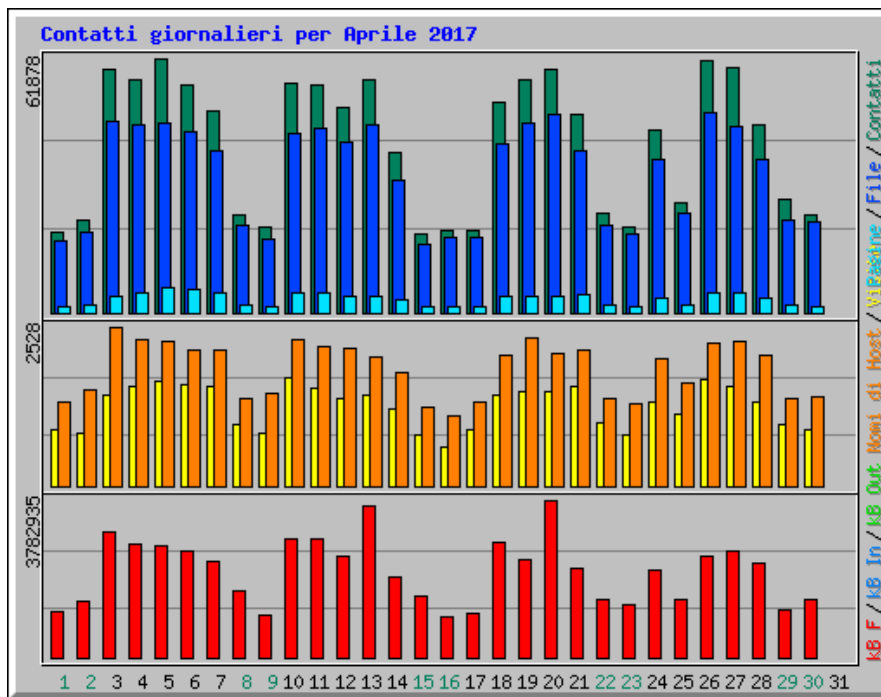

Statistiche accesso al sito della Citta Metropolitana di Catania

Riepilogo per il periodo: Aprile 2017

Generato 01-mag-2017 20:00 CEST

[\[Statistiche Giornaliere\]](#) [\[Statistiche Orarie\]](#) [\[URL\]](#) [\[Ingressi\]](#) [\[Uscite\]](#) [\[Nomi di Host\]](#) [\[Referrer\]](#) [\[Ricerca\]](#) [\[Browser\]](#) [\[Paesi\]](#)

Statistiche Mensili per Aprile 2017		
Contatti	1233876	
File	1010088	
Totale Pagine	98604	
Totale Visite	37816	
Total kB Files	62649660	
Total kB In	0	
Total kB Out	0	
Nomi di Host	31279	
URL	20838	
Referrer	5333	
Browser	5216	
	Media	Max
Contatti Orari	1713	7847
Contatti Giornalieri	41129	61878
File Giornalieri	33669	48496
Pagine Giornaliere	3286	6103
Sites per Day	1042	2528
Visite Giornaliere	1260	1714
kB Files per Day	2088322	3782935
kB In per Day	0	0
kB Out per Day	0	0
Contatti per Codice di Risposta		
Code 200 - OK	81,86%	1010088
Code 206 - Partial Content	2,26%	27842
Code 301 - Moved Permanently	0,72%	8892
Code 302 - Found	1,07%	13206
Code 304 - Not Modified	9,72%	119911
Code 400 - Bad Request	0,01%	163
Code 403 - Forbidden	0,01%	115
Code 404 - Not Found	3,75%	46317
Code 405 - Method Not Allowed	0,02%	269
Code 406 - Not Acceptable	0,08%	945
Code 411 - Length Required	0,00%	1
Code 416 - Requested Range Not Satisfiable	0,00%	1
Code 417 - Expectation Failed	0,00%	59
Code 500 - Internal Server Error	0,49%	6056
Code 503 - Service Unavailable	0,00%	11