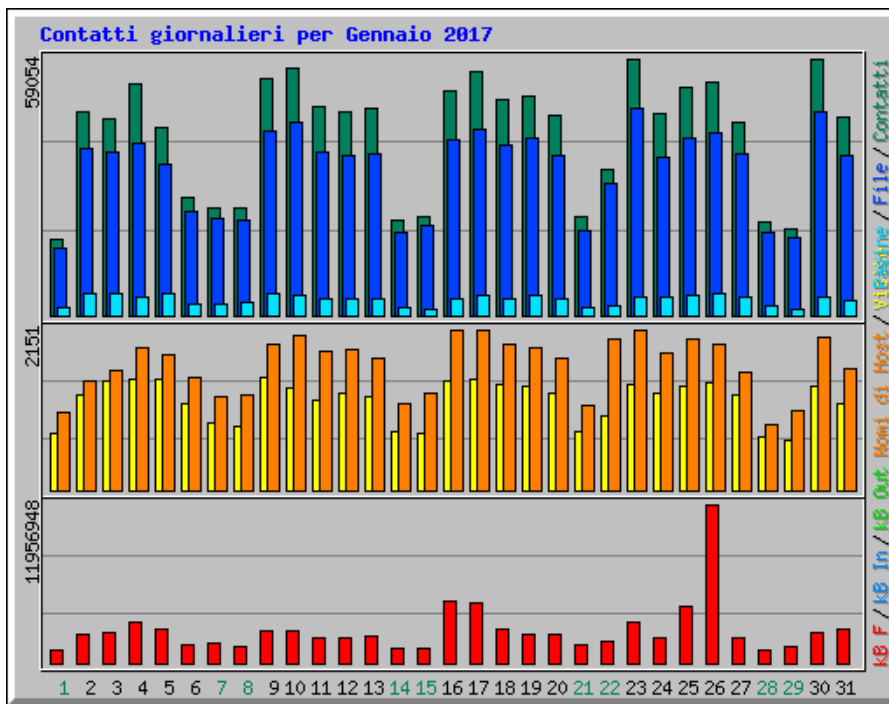

Statistiche accesso al sito della Citta Metropolitana di Catania

Riepilogo per il periodo: Gennaio 2017

Generato 01-feb-2017 20:00 CET

[\[Statistiche Giornaliere\]](#) [\[Statistiche Orarie\]](#) [\[URL\]](#) [\[Ingressi\]](#) [\[Uscite\]](#) [\[Nomi di Host\]](#) [\[Referrer\]](#) [\[Ricerca\]](#) [\[Browser\]](#) [\[Paesi\]](#)

Statistiche Mensili per Gennaio 2017		
Contatti	1292424	
File	1046391	
Totale Pagine	112209	
Totale Visite	37039	
Total kB Files	77673217	
Total kB In	0	
Total kB Out	0	
Nomi di Host	31096	
URL	18044	
Referrer	5679	
Browser	4937	
	Media	Max
Contatti Orari	1737	6471
Contatti Giornalieri	41691	59054
File Giornalieri	33754	47680
Pagine Giornaliere	3619	5112
Sites per Day	1003	2151
Visite Giornaliere	1194	1508
kB Files per Day	2505588	11956948
kB In per Day	0	0
kB Out per Day	0	0
Contatti per Codice di Risposta		
Code 200 - OK	80,96%	1046391
Code 206 - Partial Content	1,38%	17862
Code 301 - Moved Permanently	1,93%	24974
Code 302 - Found	0,99%	12837
Code 304 - Not Modified	11,05%	142866
Code 400 - Bad Request	0,02%	209
Code 403 - Forbidden	0,01%	73
Code 404 - Not Found	3,39%	43749
Code 405 - Method Not Allowed	0,06%	786
Code 406 - Not Acceptable	0,03%	378
Code 416 - Requested Range Not Satisfiable	0,00%	13
Code 417 - Expectation Failed	0,01%	81
Code 500 - Internal Server Error	0,17%	2202
Code 503 - Service Unavailable	0,00%	3