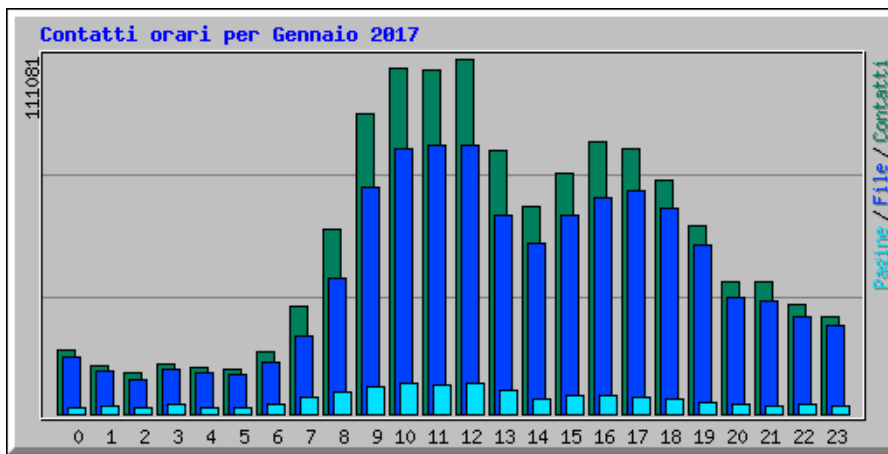

Statistiche Orarie per Gennaio 2017																
Ora	Contatti		File		Pagine		kB F		kB In		kB Out					
	Media	Totale	Media	Totale	Media	Totale	Media	Totale	Media	Totale	Media	Totale				
0	650	20169	1,56%	572	17752	1,70%	64	1995	1,78%	61334	1901360	2,45%	0	0,00%	0	0,00%
1	483	14992	1,16%	424	13171	1,26%	73	2287	2,04%	26732	828681	1,07%	0	0,00%	0	0,00%
2	407	12644	0,98%	350	10858	1,04%	63	1967	1,75%	25862	801708	1,03%	0	0,00%	0	0,00%
3	502	15590	1,21%	445	13805	1,32%	92	2875	2,56%	28921	896556	1,15%	0	0,00%	0	0,00%
4	461	14314	1,11%	407	12626	1,21%	66	2068	1,84%	27558	854308	1,10%	0	0,00%	0	0,00%
5	457	14170	1,10%	402	12489	1,19%	65	2032	1,81%	23570	730671	0,94%	0	0,00%	0	0,00%
6	619	19216	1,49%	518	16070	1,54%	91	2822	2,51%	29099	902057	1,16%	0	0,00%	0	0,00%
7	1079	33453	2,59%	789	24473	2,34%	167	5177	4,61%	42317	1311819	1,69%	0	0,00%	0	0,00%
8	1868	57918	4,48%	1359	42156	4,03%	223	6921	6,17%	291512	9036866	11,63%	0	0,00%	0	0,00%
9	3020	93624	7,24%	2279	70674	6,75%	276	8572	7,64%	145093	4497879	5,79%	0	0,00%	0	0,00%
10	3481	107925	8,35%	2678	83041	7,94%	300	9307	8,29%	156327	4846136	6,24%	0	0,00%	0	0,00%
11	3472	107647	8,33%	2701	83757	8,00%	298	9247	8,24%	155782	4829247	6,22%	0	0,00%	0	0,00%
12	3583	111081	8,59%	2706	83910	8,02%	312	9676	8,62%	163316	5062796	6,52%	0	0,00%	0	0,00%
13	2650	82170	6,36%	2004	62129	5,94%	234	7282	6,49%	156272	4844426	6,24%	0	0,00%	0	0,00%
14	2094	64939	5,02%	1719	53303	5,09%	153	4770	4,25%	90988	2820633	3,63%	0	0,00%	0	0,00%
15	2433	75427	5,84%	1995	61848	5,91%	182	5667	5,05%	114328	3544176	4,56%	0	0,00%	0	0,00%
16	2752	85333	6,60%	2182	67650	6,47%	182	5654	5,04%	134323	4164028	5,36%	0	0,00%	0	0,00%
17	2675	82952	6,42%	2247	69663	6,66%	164	5107	4,55%	182894	5669714	7,30%	0	0,00%	0	0,00%
18	2359	73133	5,66%	2071	64218	6,14%	146	4537	4,04%	141793	4395591	5,66%	0	0,00%	0	0,00%
19	1902	58991	4,56%	1704	52840	5,05%	110	3418	3,05%	102638	3181765	4,10%	0	0,00%	0	0,00%
20	1328	41180	3,19%	1180	36593	3,50%	90	2791	2,49%	94312	2923665	3,76%	0	0,00%	0	0,00%
21	1325	41076	3,18%	1142	35404	3,38%	83	2579	2,30%	147379	4568755	5,88%	0	0,00%	0	0,00%
22	1098	34059	2,64%	986	30571	2,92%	102	3186	2,84%	59722	1851379	2,38%	0	0,00%	0	0,00%
23	981	30421	2,35%	883	27390	2,62%	73	2272	2,02%	103516	3209002	4,13%	0	0,00%	0	0,00%