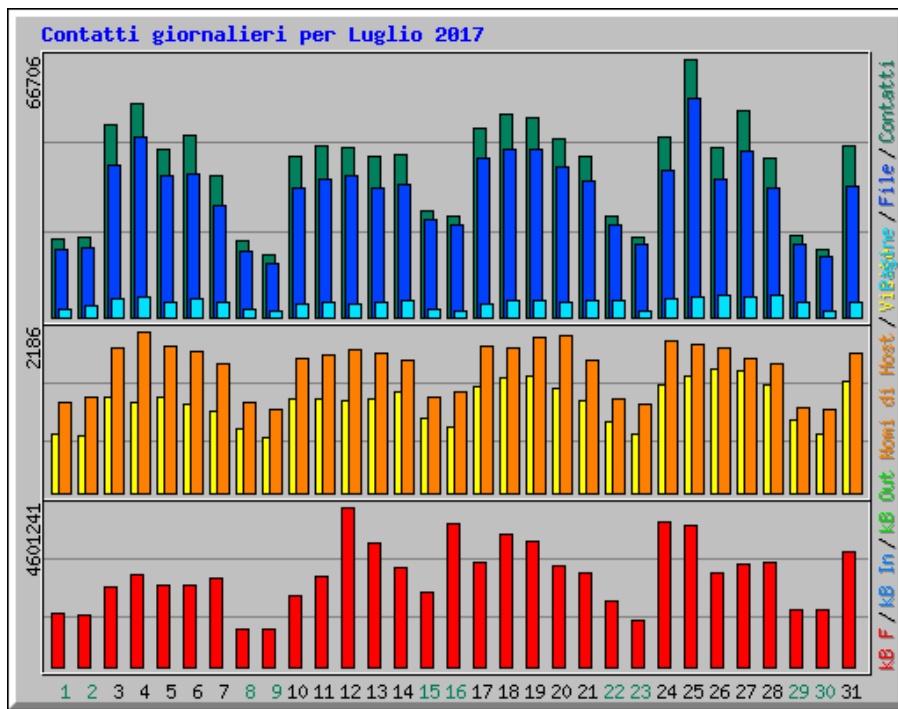

Statistiche accesso al sito della Citta Metropolitana di Catania

Riepilogo per il periodo: Luglio 2017
Generato 01-ago-2017 20:00 CEST

[\[Statistiche Giornaliere\]](#) [\[Statistiche Orarie\]](#) [\[URL\]](#) [\[Ingressi\]](#) [\[Uscite\]](#) [\[Nomi di Host\]](#) [\[Referrer\]](#) [\[Ricerca\]](#) [\[Browser\]](#) [\[Paesi\]](#)

Statistiche Mensili per Luglio 2017		
Contatti	1195831	
File	995420	
Totale Pagine	115546	
Totale Visite	37646	
Total kB Files	82248007	
Total kB In	0	
Total kB Out	0	
Nomi di Host	28451	
URL	28748	
Referrer	4870	
Browser	5352	
	Media	Max
Contatti Orari	1607	6246
Contatti Giornalieri	38575	66706
File Giornalieri	32110	56618
Pagine Giornaliere	3727	5611
Sites per Day	917	2186
Visite Giornaliere	1214	1682
kB Files per Day	2653162	4601241
kB In per Day	0	0
kB Out per Day	0	0
Contatti per Codice di Risposta		
Code 200 - OK	83,24%	995420
Code 206 - Partial Content	1,63%	19492
Code 301 - Moved Permanently	0,86%	10255
Code 302 - Found	1,25%	14932
Code 304 - Not Modified	9,64%	115313
Code 400 - Bad Request	0,01%	177
Code 403 - Forbidden	0,00%	55
Code 404 - Not Found	3,23%	38663
Code 405 - Method Not Allowed	0,03%	322
Code 406 - Not Acceptable	0,00%	38
Code 417 - Expectation Failed	0,00%	26
Code 500 - Internal Server Error	0,09%	1117
Code 503 - Service Unavailable	0,00%	21