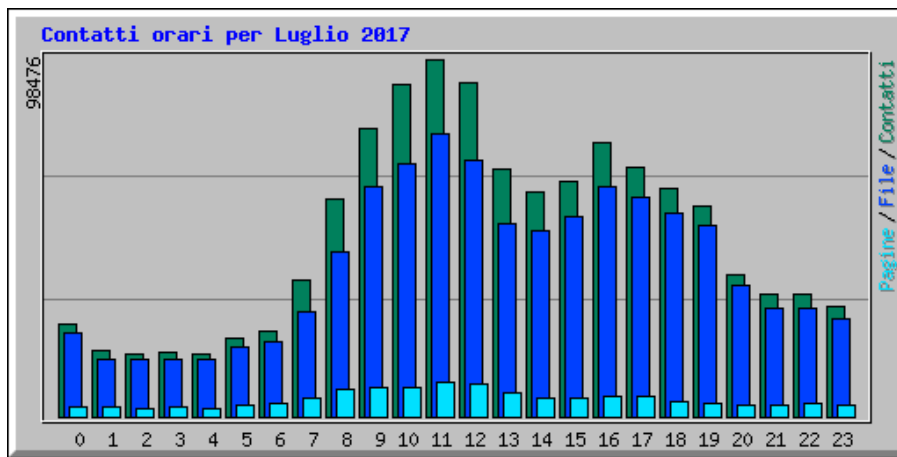

Statistiche Orarie per Luglio 2017																		
Ora	Contatti		File		Pagine		kB F		kB In		kB Out							
	Media	Totale	Media	Totale	Media	Totale	Media	Totale	Media	Totale	Media	Totale						
0	821	25470	2,13%	743	23062	2,32%	90	2819	2,44%	57462	1781319	2,17%	0	0	0,00%	0	0	0,00%
1	583	18080	1,51%	514	15950	1,60%	87	2720	2,35%	53093	1645878	2,00%	0	0	0,00%	0	0	0,00%
2	560	17386	1,45%	505	15658	1,57%	74	2301	1,99%	57760	1790567	2,18%	0	0	0,00%	0	0	0,00%
3	563	17472	1,46%	504	15633	1,57%	82	2551	2,21%	60509	1875780	2,28%	0	0	0,00%	0	0	0,00%
4	563	17456	1,46%	511	15848	1,59%	70	2187	1,89%	50675	1570923	1,91%	0	0	0,00%	0	0	0,00%
5	701	21749	1,82%	614	19057	1,91%	104	3246	2,81%	59852	1855427	2,26%	0	0	0,00%	0	0	0,00%
6	757	23477	1,96%	660	20469	2,06%	111	3442	2,98%	67697	2098592	2,55%	0	0	0,00%	0	0	0,00%
7	1208	37450	3,13%	928	28798	2,89%	159	4938	4,27%	77243	2394518	2,91%	0	0	0,00%	0	0	0,00%
8	1933	59923	5,01%	1463	45382	4,56%	248	7703	6,67%	101777	3155091	3,84%	0	0	0,00%	0	0	0,00%
9	2562	79440	6,64%	2035	63113	6,34%	265	8226	7,12%	147044	4558375	5,54%	0	0	0,00%	0	0	0,00%
10	2952	91514	7,65%	2245	69618	6,99%	263	8161	7,06%	178342	5528613	6,72%	0	0	0,00%	0	0	0,00%
11	3176	98476	8,23%	2516	78014	7,84%	303	9420	8,15%	142716	4424203	5,38%	0	0	0,00%	0	0	0,00%
12	2962	91837	7,68%	2277	70589	7,09%	286	8882	7,69%	143120	4436721	5,39%	0	0	0,00%	0	0	0,00%
13	2201	68250	5,71%	1710	53023	5,33%	209	6489	5,62%	135003	4185091	5,09%	0	0	0,00%	0	0	0,00%
14	1988	61653	5,16%	1656	51337	5,16%	166	5150	4,46%	121733	3773731	4,59%	0	0	0,00%	0	0	0,00%
15	2088	64754	5,41%	1777	55099	5,54%	165	5117	4,43%	158127	4901947	5,96%	0	0	0,00%	0	0	0,00%
16	2438	75594	6,32%	2038	63207	6,35%	186	5776	5,00%	200837	6225948	7,57%	0	0	0,00%	0	0	0,00%
17	2211	68550	5,73%	1950	60462	6,07%	174	5398	4,67%	195370	6056459	7,36%	0	0	0,00%	0	0	0,00%
18	2025	62776	5,25%	1800	55804	5,61%	129	3999	3,46%	207299	6426271	7,81%	0	0	0,00%	0	0	0,00%
19	1866	57872	4,84%	1701	52754	5,30%	125	3876	3,35%	126492	3921256	4,77%	0	0	0,00%	0	0	0,00%
20	1265	39223	3,28%	1158	35922	3,61%	98	3064	2,65%	88991	2758733	3,35%	0	0	0,00%	0	0	0,00%
21	1080	33489	2,80%	969	30068	3,02%	104	3228	2,79%	79431	2462365	2,99%	0	0	0,00%	0	0	0,00%
22	1083	33593	2,81%	960	29787	2,99%	112	3474	3,01%	77969	2417031	2,94%	0	0	0,00%	0	0	0,00%
23	978	30347	2,54%	863	26766	2,69%	109	3379	2,92%	64618	2003169	2,44%	0	0	0,00%	0	0	0,00%