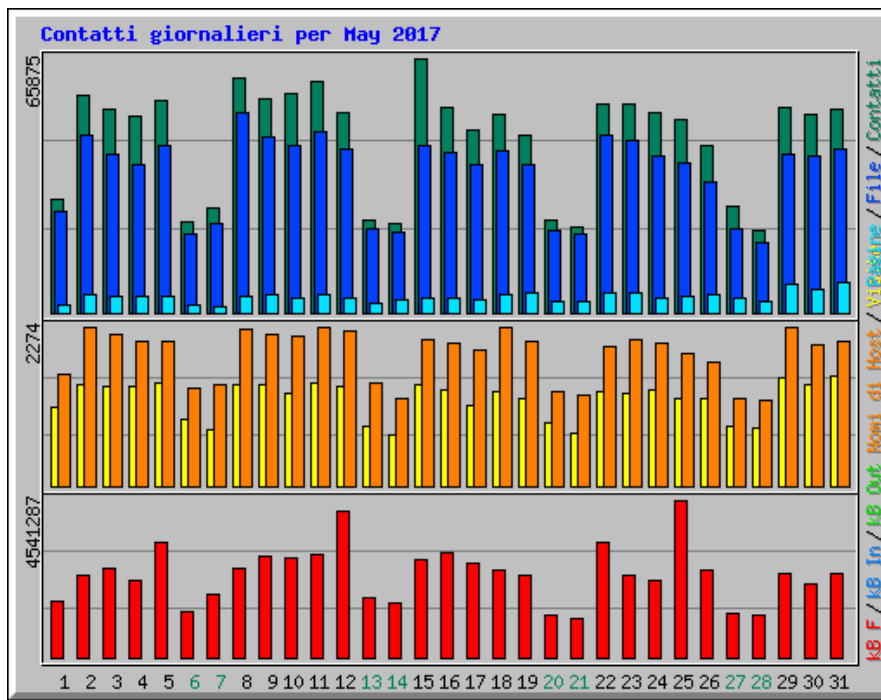

Statistiche accesso al sito della Citta Metropolitana di Catania

Riepilogo per il periodo: May 2017
Generato 01-giu-2017 20:00 CEST

[\[Statistiche Giornaliere\]](#) [\[Statistiche Orarie\]](#) [\[URL\]](#) [\[Ingressi\]](#) [\[Uscite\]](#) [\[Nomi di Host\]](#) [\[Referrer\]](#) [\[Ricerca\]](#) [\[Browser\]](#) [\[Paesi\]](#)

Statistiche Mensili per May 2017		
Contatti	1394539	
File	1123940	
Totale Pagine	126788	
Totale Visite	38272	
Total kB Files	74366778	
Total kB In	0	
Total kB Out	0	
Nomi di Host	32141	
URL	27781	
Referrer	5546	
Browser	5245	
	Media	Max
Contatti Orari	1874	12433
Contatti Giornalieri	44985	65875
File Giornalieri	36256	51832
Pagine Giornaliere	4089	7680
Sites per Day	1036	2274
Visite Giornaliere	1234	1576
kB Files per Day	2398928	4541287
kB In per Day	0	0
kB Out per Day	0	0
Contatti per Codice di Risposta		
Code 200 - OK	80,60%	1123940
Code 206 - Partial Content	3,80%	53001
Code 301 - Moved Permanently	0,65%	9134
Code 302 - Found	0,99%	13761
Code 304 - Not Modified	10,24%	142825
Code 400 - Bad Request	0,01%	140
Code 403 - Forbidden	0,01%	91
Code 404 - Not Found	3,23%	45063
Code 405 - Method Not Allowed	0,03%	350
Code 406 - Not Acceptable	0,04%	526
Code 416 - Requested Range Not Satisfiable	0,00%	8
Code 417 - Expectation Failed	0,01%	91
Code 500 - Internal Server Error	0,40%	5598
Code 503 - Service Unavailable	0,00%	11