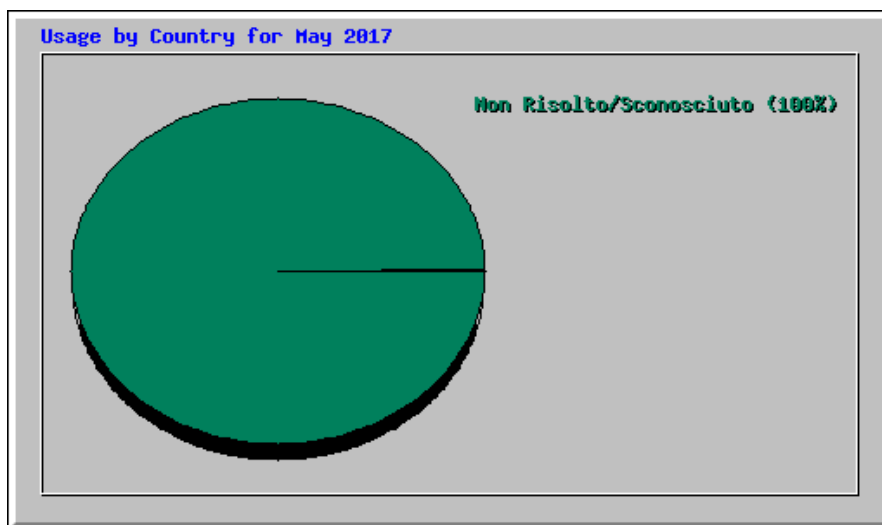

1	99509	7,14%	Mozilla/5.0 (Windows NT 6.3; Win64; x64; Trident/7.0; rv:11.0) like Gecko
2	50623	3,63%	Mozilla/5.0 (compatible; bingbot/2.0; +http://www.bing.com/bingbot.htm)
3	49488	3,55%	Mozilla/5.0 (Windows NT 6.1; Trident/7.0; rv:11.0) like Gecko
4	40647	2,91%	Mozilla/5.0 (Windows NT 10.0; Win64; x64) AppleWebKit/537.36 (KHTML, like Gecko) Chrome/58.0.3029.110 Safari/537.36
5	37343	2,68%	Mozilla/5.0 (Windows NT 6.1; Win64; x64) AppleWebKit/537.36 (KHTML, like Gecko) Chrome/58.0.3029.110 Safari/537.36
6	36081	2,59%	Mozilla/5.0 (Windows NT 5.1) AppleWebKit/537.36 (KHTML, like Gecko) Chrome/49.0.2623.112 Safari/537.36
7	35382	2,54%	Mozilla/5.0 (Windows NT 6.1; WOW64; Trident/7.0; rv:11.0) like Gecko
8	31622	2,27%	Mozilla/5.0 (Windows NT 6.1; WOW64; rv:53.0) Gecko/20100101 Firefox/53.0
9	30665	2,20%	Mozilla/5.0 (compatible; DotBot/1.1; http://www.opensiteexplorer.org/dotbot, help@moz.com)
10	29694	2,13%	Mozilla/5.0 (Windows NT 5.1; rv:52.0) Gecko/20100101 Firefox/52.0
11	29191	2,09%	Mozilla/5.0 (compatible; AhrefsBot/5.2; +http://ahrefs.com/robot/)
12	27279	1,96%	Mozilla/5.0 (Windows NT 6.1) AppleWebKit/537.36 (KHTML, like Gecko) Chrome/58.0.3029.110 Safari/537.36
13	25401	1,82%	Mozilla/5.0 (Windows NT 10.0; WOW64; rv:53.0) Gecko/20100101 Firefox/53.0
14	23193	1,66%	Mozilla/5.0 (iPhone; CPU iPhone OS 10_3_1 like Mac OS X) AppleWebKit/603.1.30 (KHTML, like Gecko) Version/10.0 Mobile/14E304
15	22963	1,65%	Mozilla/5.0 (compatible; BLEXBot/1.0; +http://webmeup-crawler.com/)

Top 1 di 1 Total Countries											
#	Contatti	File	kB F	kB In	kB Out	Paese					
1	1394539	100,00%	1176941	104,72%	74366778	100,00%	0	0,00%	0	0,00%	Unresolved/Unknown