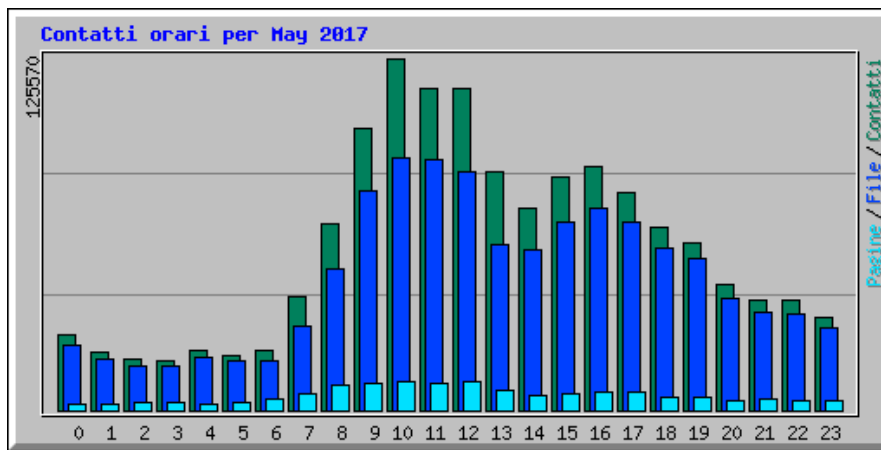

Statistiche Orarie per May 2017															
Ora	Contatti			File			Pagine			kB F		kB In		kB Out	
	Media	Totale	%	Media	Totale	%	Media	Totale	%	Media	Totale	%	Media	Totale	%
0	860	26678	1,91%	757	23468	2,09%	72	2249	1,77%	70475	2184734	2,94%	0	0	0,00%
1	660	20473	1,47%	588	18246	1,62%	75	2348	1,85%	35175	1090421	1,47%	0	0	0,00%
2	582	18070	1,30%	512	15888	1,41%	81	2511	1,98%	28551	885094	1,19%	0	0	0,00%
3	568	17610	1,26%	510	15821	1,41%	85	2648	2,09%	37632	1166602	1,57%	0	0	0,00%
4	689	21369	1,53%	618	19168	1,71%	74	2298	1,81%	40355	1250992	1,68%	0	0	0,00%
5	636	19744	1,42%	569	17660	1,57%	79	2477	1,95%	43826	1358596	1,83%	0	0	0,00%
6	678	21044	1,51%	563	17458	1,55%	133	4146	3,27%	36167	1121173	1,51%	0	0	0,00%
7	1298	40257	2,89%	970	30073	2,68%	188	5831	4,60%	67613	2096010	2,82%	0	0	0,00%
8	2150	66664	4,78%	1625	50401	4,48%	280	8696	6,86%	106027	3286830	4,42%	0	0	0,00%
9	3250	100767	7,23%	2517	78029	6,94%	315	9778	7,71%	140243	4347541	5,85%	0	0	0,00%
10	4050	125570	9,00%	2903	90010	8,01%	329	10218	8,06%	165944	5144262	6,92%	0	0	0,00%
11	3696	114585	8,22%	2875	89143	7,93%	318	9867	7,78%	196726	6098497	8,20%	0	0	0,00%
12	3707	114932	8,24%	2741	84987	7,56%	321	9980	7,87%	178354	5528985	7,43%	0	0	0,00%
13	2740	84954	6,09%	1896	58789	5,23%	233	7239	5,71%	124009	3844279	5,17%	0	0	0,00%
14	2330	72237	5,18%	1845	57218	5,09%	169	5261	4,15%	109521	3395146	4,57%	0	0	0,00%
15	2679	83073	5,96%	2164	67086	5,97%	184	5728	4,52%	151422	4694076	6,31%	0	0	0,00%
16	2810	87140	6,25%	2331	72289	6,43%	210	6540	5,16%	126505	3921668	5,27%	0	0	0,00%
17	2513	77913	5,59%	2166	67169	5,98%	211	6564	5,18%	121789	3775458	5,08%	0	0	0,00%
18	2095	64953	4,66%	1862	57730	5,14%	144	4466	3,52%	99878	3096221	4,16%	0	0	0,00%
19	1919	59508	4,27%	1744	54084	4,81%	143	4445	3,51%	123498	3828435	5,15%	0	0	0,00%
20	1446	44838	3,22%	1287	39910	3,55%	107	3318	2,62%	123997	3843919	5,17%	0	0	0,00%
21	1275	39544	2,84%	1135	35206	3,13%	123	3840	3,03%	122034	3783063	5,09%	0	0	0,00%
22	1266	39272	2,82%	1116	34598	3,08%	102	3189	2,52%	87019	2697603	3,63%	0	0	0,00%
23	1075	33344	2,39%	951	29509	2,63%	101	3151	2,49%	62167	1927174	2,59%	0	0	0,00%

Top 30 di 27781 URL Totali							
#	Contatti	kB F	kB In	kB Out	URL		
1	46610	3,34%	1852827	2,49%	0	0,00%	/
2	27172	1,95%	3741051	5,03%	0	0,00%	/Repository/provinciact/upload/2010/id_5810/2010_03_24-qcs_finale.pdf
3	20854	1,50%	573700	0,77%	0	0,00%	/informazioni/ComunicatiStampa/default.aspx
4	10831	0,78%	187709	0,25%	0	0,00%	/servizi/intranet.aspx
5	10578	0,76%	285757	0,38%	0	0,00%	/avvisi_on_line/News/default.aspx
6	8494	0,61%	297537	0,40%	0	0,00%	/cms_atti/default.aspx
7	8058	0,58%	3465	0,00%	0	0,00%	/robots.txt
8	7787	0,56%	87971	0,12%	0	0,00%	/Repository/provinciact/frontoffice.css
9	7731	0,55%	746232	1,00%	0	0,00%	/css/bootstrap.css
10	7683	0,55%	204252	0,27%	0	0,00%	/script/jquery/jquery-ui.css
11	7663	0,55%	22856	0,03%	0	0,00%	/script/bxslider/bxslider.css
12	7659	0,55%	12685	0,02%	0	0,00%	/css/organigramma.css