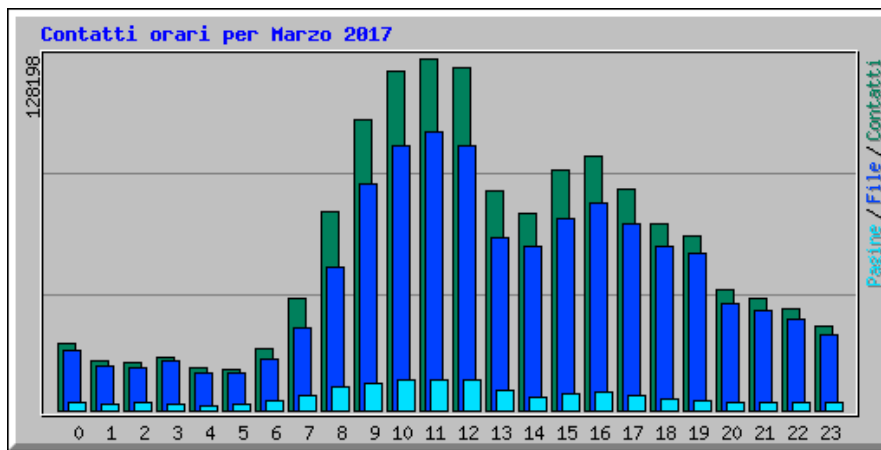

Statistiche Orarie per Marzo 2017																
Ora	Contatti			File			Pagine			kB F			kB In		kB Out	
	Media	Totale		Media	Totale		Media	Totale		Media	Totale		Media	Totale	Media	Totale
0	793	24601	1,73%	701	21733	1,87%	84	2629	2,14%	52788	1636425	2,22%	0	0,00%	0	0,00%
1	589	18282	1,29%	523	16229	1,39%	76	2383	1,94%	52609	1630866	2,21%	0	0,00%	0	0,00%
2	568	17610	1,24%	501	15548	1,34%	89	2782	2,27%	37044	1148350	1,56%	0	0,00%	0	0,00%
3	621	19253	1,35%	572	17732	1,52%	72	2251	1,83%	38061	1179905	1,60%	0	0,00%	0	0,00%
4	492	15254	1,07%	446	13839	1,19%	58	1809	1,47%	32171	997288	1,35%	0	0,00%	0	0,00%
5	478	14822	1,04%	429	13324	1,14%	61	1899	1,55%	33476	1037753	1,41%	0	0,00%	0	0,00%
6	713	22117	1,56%	593	18385	1,58%	110	3432	2,80%	43150	1337644	1,81%	0	0,00%	0	0,00%
7	1304	40438	2,84%	958	29702	2,55%	171	5322	4,34%	56258	1744005	2,37%	0	0,00%	0	0,00%
8	2333	72327	5,09%	1683	52175	4,48%	268	8331	6,79%	100138	3104287	4,21%	0	0,00%	0	0,00%
9	3402	105487	7,42%	2665	82640	7,10%	325	10091	8,22%	145084	4497592	6,10%	0	0,00%	0	0,00%
10	3973	123181	8,66%	3105	96264	8,27%	357	11090	9,04%	182591	5660312	7,68%	0	0,00%	0	0,00%
11	4135	128198	9,01%	3267	101296	8,70%	354	11003	8,96%	176931	5484868	7,44%	0	0,00%	0	0,00%
12	4014	124436	8,75%	3111	96455	8,28%	351	10899	8,88%	180649	5600106	7,60%	0	0,00%	0	0,00%
13	2580	79990	5,62%	2035	63101	5,42%	235	7285	5,94%	159816	4954289	6,72%	0	0,00%	0	0,00%
14	2304	71453	5,02%	1926	59713	5,13%	159	4942	4,03%	111114	3444547	4,67%	0	0,00%	0	0,00%
15	2830	87731	6,17%	2247	69683	5,98%	190	5912	4,82%	144767	4487781	6,09%	0	0,00%	0	0,00%
16	2991	92751	6,52%	2427	75247	6,46%	204	6349	5,17%	132917	4120434	5,59%	0	0,00%	0	0,00%
17	2606	80803	5,68%	2188	67840	5,83%	179	5578	4,54%	137034	4248056	5,76%	0	0,00%	0	0,00%
18	2182	67670	4,76%	1925	59699	5,13%	136	4241	3,46%	162034	5023043	6,81%	0	0,00%	0	0,00%
19	2046	63452	4,46%	1839	57019	4,90%	115	3574	2,91%	122616	3801101	5,16%	0	0,00%	0	0,00%
20	1406	43594	3,07%	1261	39103	3,36%	85	2664	2,17%	76198	2362145	3,20%	0	0,00%	0	0,00%
21	1320	40940	2,88%	1178	36532	3,14%	91	2837	2,31%	75585	2343131	3,18%	0	0,00%	0	0,00%
22	1198	37150	2,61%	1078	33420	2,87%	90	2819	2,30%	70123	2173806	2,95%	0	0,00%	0	0,00%
23	988	30657	2,16%	891	27625	2,37%	84	2618	2,13%	54466	1688446	2,29%	0	0,00%	0	0,00%

Top 30 di 18701 URL Totali							
#	Contatti	kB F	kB In	kB Out	URL		
1	52589	3,70%	2109565	2,86%	0	0,00%	/
2	13869	0,98%	370347	0,50%	0	0,00%	/informazioni/ComunicatiStampa/default.aspx
3	12240	0,86%	215962	0,29%	0	0,00%	/servizi/intranet.aspx
4	9423	0,66%	4183	0,01%	0	0,00%	/robots.txt
5	8465	0,60%	98058	0,13%	0	0,00%	/Repository/provinciaact/frontoffice.css
6	8413	0,59%	832418	1,13%	0	0,00%	/css/bootstrap.css
7	8290	0,58%	227261	0,31%	0	0,00%	/script/jquery/jquery-ui.css
8	8252	0,58%	25486	0,03%	0	0,00%	/script/bxslider/bxslider.css
9	8249	0,58%	14114	0,02%	0	0,00%	/css/organigramma.css
10	8191	0,58%	6067	0,01%	0	0,00%	/script/jquery/jquery.accordion.css
11	8146	0,57%	5461	0,01%	0	0,00%	/script/Cookies/cookiebar.css
12	7958	0,56%	1647071	2,23%	0	0,00%	/script/jquery/jquery-1.10.2.js