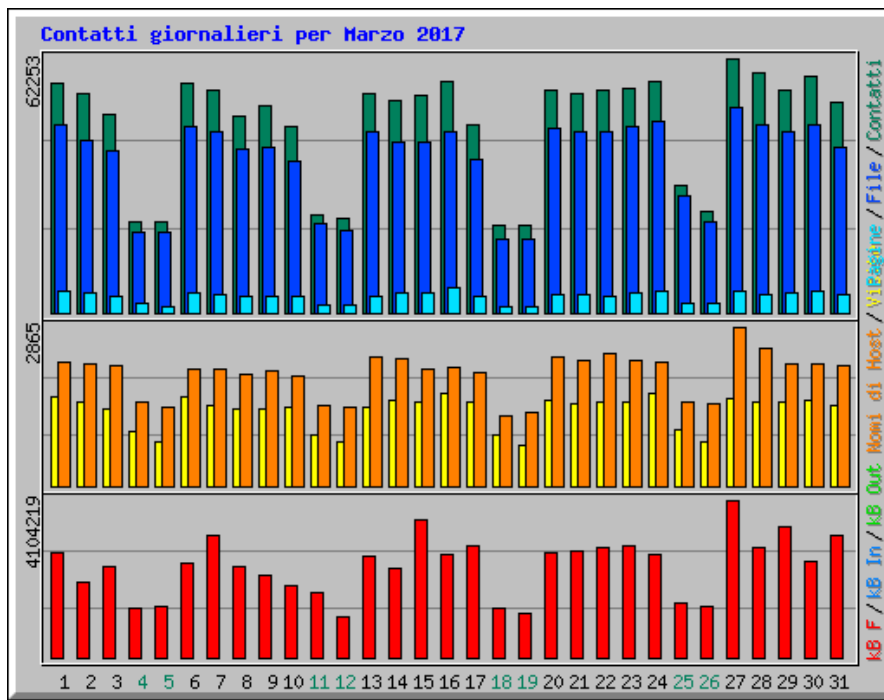

# Statistiche accesso al sito della Citta Metropolitana di Catania

Riepilogo per il periodo: Marzo 2017

Generato 01-apr-2017 20:00 CEST

[\[Statistiche Giornaliere\]](#) [\[Statistiche Orarie\]](#) [\[URL\]](#) [\[Ingressi\]](#) [\[Uscite\]](#) [\[Nomi di Host\]](#) [\[Referrer\]](#) [\[Ricerca\]](#) [\[Browser\]](#) [\[Paesi\]](#)

Statistiche Mensili per Marzo 2017		
Contatti	1422197	
File	1164304	
Totale Pagine	122740	
Totale Visite	41534	
Total kB Files	73706182	
Total kB In	0	
Total kB Out	0	
Nomi di Host	34816	
URL	18701	
Referrer	5640	
Browser	5403	
	<b>Media</b>	<b>Max</b>
Contatti Orari	1911	6443
Contatti Giornalieri	45877	62253
File Giornalieri	37558	50005
Pagine Giornaliere	3959	6196
Sites per Day	1123	2865
Visite Giornaliere	1339	1673
kB Files per Day	2377619	4104219
kB In per Day	0	0
kB Out per Day	0	0
<b>Contatti per Codice di Risposta</b>		
Code 200 - OK	81,87%	1164304
Code 206 - Partial Content	1,42%	20137
Code 301 - Moved Permanently	0,93%	13209
Code 302 - Found	1,03%	14683
Code 304 - Not Modified	10,96%	155896
Code 400 - Bad Request	0,01%	149
Code 403 - Forbidden	0,01%	123
Code 404 - Not Found	3,67%	52242
Code 405 - Method Not Allowed	0,03%	385
Code 406 - Not Acceptable	0,02%	313
Code 416 - Requested Range Not Satisfiable	0,00%	2
Code 417 - Expectation Failed	0,00%	15
Code 500 - Internal Server Error	0,05%	716
Code 501 - Not Implemented	0,00%	4
Code 503 - Service Unavailable	0,00%	19