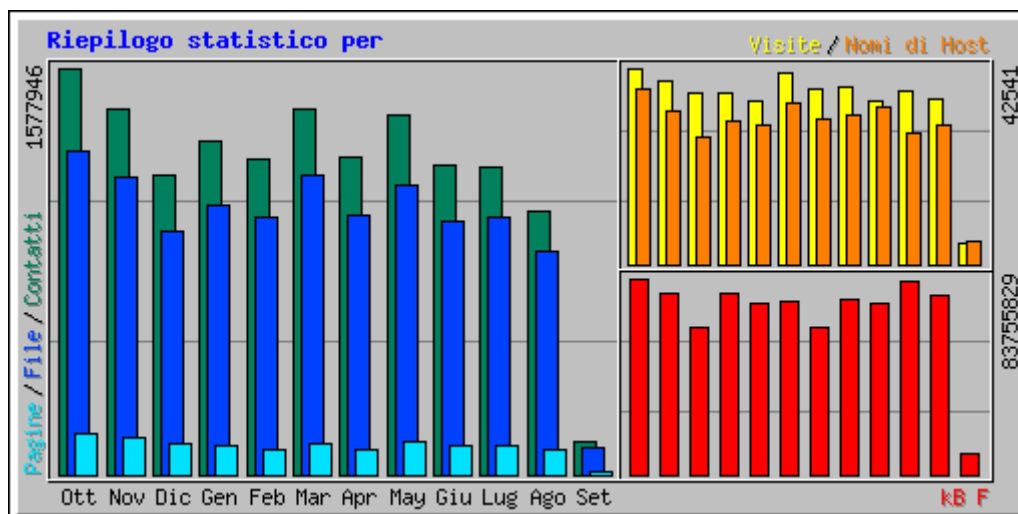

# Statistiche accesso al sito della Citta Metropolitana di Catania

Riepilogo mensile

Generato 04-set-2017 20:00 CEST

Riepilogo mensile										
Mese	Media giornaliera				Totale mensile					
	Contatti	File	Pagine	Visite	Nomi di Host	KB F	Visite	Pagine	File	Contatti
<a href="#">Set 2017</a>	31338	27022	2784	1097	5043	8571855	4388	11137	108089	125353
<a href="#">Ago 2017</a>	32909	27925	3145	1150	30084	76261481	35652	97498	865687	1020206
<a href="#">Lug 2017</a>	38575	32110	3727	1214	28451	82248007	37646	115546	995420	1195831
<a href="#">Giu 2017</a>	40159	32730	3647	1185	34039	73173737	35554	109438	981905	1204775
<a href="#">May 2017</a>	44985	36256	4089	1234	32141	74366778	38272	126788	1123940	1394539
<a href="#">Apr 2017</a>	41129	33669	3286	1260	31279	62649660	37816	98604	1010088	1233876
<a href="#">Mar 2017</a>	45877	37558	3959	1339	34816	73706182	41534	122740	1164304	1422197
<a href="#">Feb 2017</a>	43807	35739	3541	1260	30148	72769644	35293	99158	1000712	1226602
<a href="#">Gen 2017</a>	41691	33754	3619	1194	31096	77673217	37039	112209	1046391	1292424
<a href="#">Dic 2016</a>	37467	30396	3942	1201	27502	62987019	37233	122214	942294	1161477
<a href="#">Nov 2016</a>	47172	38356	4849	1328	33179	77325347	39848	145471	1150686	1415164
<a href="#">Ott 2016</a>	50901	40571	5078	1372	38144	83755829	42541	157421	1257704	1577946
<b>Totali</b>						<b>825488756</b>	<b>422816</b>	<b>1318224</b>	<b>11647220</b>	<b>14270390</b>