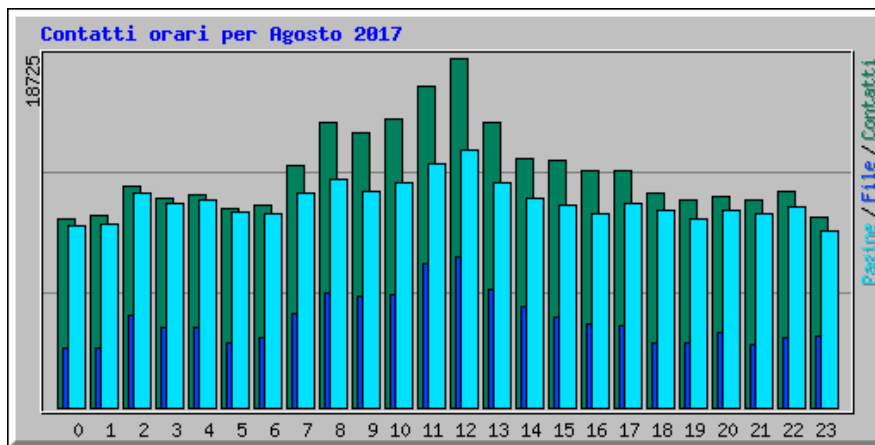

Statistiche Orarie per Agosto 2017																
Ora	Contatti			File			Pagine			kB F			kB In		kB Out	
	Media	Totale		Media	Totale		Media	Totale		Media	Totale		Media	Totale	Media	Totale
0	327	10140	3,33%	102	3178	2,80%	312	9687	3,66%	3429	106302	1,93%	0	0,00%	0	0,00%
1	330	10257	3,37%	102	3180	2,80%	316	9812	3,70%	3603	111678	2,03%	0	0,00%	0	0,00%
2	381	11840	3,89%	157	4892	4,31%	369	11454	4,32%	13450	416957	7,57%	0	0,00%	0	0,00%
3	360	11165	3,66%	138	4286	3,78%	351	10907	4,12%	3978	123320	2,24%	0	0,00%	0	0,00%
4	367	11405	3,74%	139	4316	3,81%	357	11096	4,19%	11105	344244	6,25%	0	0,00%	0	0,00%
5	344	10676	3,50%	112	3488	3,08%	336	10426	3,93%	7360	228175	4,14%	0	0,00%	0	0,00%
6	349	10825	3,55%	120	3723	3,28%	335	10389	3,92%	4813	149217	2,71%	0	0,00%	0	0,00%
7	417	12939	4,25%	162	5036	4,44%	369	11469	4,33%	11274	349495	6,35%	0	0,00%	0	0,00%
8	492	15274	5,01%	197	6130	5,41%	394	12244	4,62%	9130	283024	5,14%	0	0,00%	0	0,00%
9	474	14723	4,83%	192	5972	5,27%	373	11582	4,37%	9638	298790	5,43%	0	0,00%	0	0,00%
10	498	15457	5,07%	195	6065	5,35%	387	12022	4,54%	8081	250507	4,55%	0	0,00%	0	0,00%
11	556	17243	5,66%	248	7702	6,79%	422	13083	4,94%	10871	336996	6,12%	0	0,00%	0	0,00%
12	604	18725	6,15%	260	8072	7,12%	445	13813	5,21%	12207	378425	6,87%	0	0,00%	0	0,00%
13	490	15220	5,00%	204	6335	5,59%	386	11994	4,53%	9396	291286	5,29%	0	0,00%	0	0,00%
14	431	13371	4,39%	174	5414	4,77%	360	11174	4,22%	7577	234885	4,27%	0	0,00%	0	0,00%
15	427	13241	4,35%	157	4879	4,30%	350	10855	4,10%	6606	204776	3,72%	0	0,00%	0	0,00%
16	409	12680	4,16%	145	4500	3,97%	334	10376	3,92%	6417	198936	3,61%	0	0,00%	0	0,00%
17	408	12670	4,16%	142	4422	3,90%	352	10941	4,13%	6895	213741	3,88%	0	0,00%	0	0,00%
18	369	11439	3,75%	110	3435	3,03%	340	10554	3,98%	5343	165638	3,01%	0	0,00%	0	0,00%
19	360	11160	3,66%	110	3432	3,03%	325	10090	3,81%	5147	159554	2,90%	0	0,00%	0	0,00%
20	365	11337	3,72%	129	4002	3,53%	339	10534	3,98%	5538	171675	3,12%	0	0,00%	0	0,00%
21	358	11114	3,65%	108	3374	2,98%	333	10348	3,90%	4812	149187	2,71%	0	0,00%	0	0,00%
22	373	11587	3,80%	121	3770	3,32%	345	10721	4,05%	5552	172114	3,13%	0	0,00%	0	0,00%
23	328	10170	3,34%	122	3782	3,34%	304	9433	3,56%	5397	167298	3,04%	0	0,00%	0	0,00%