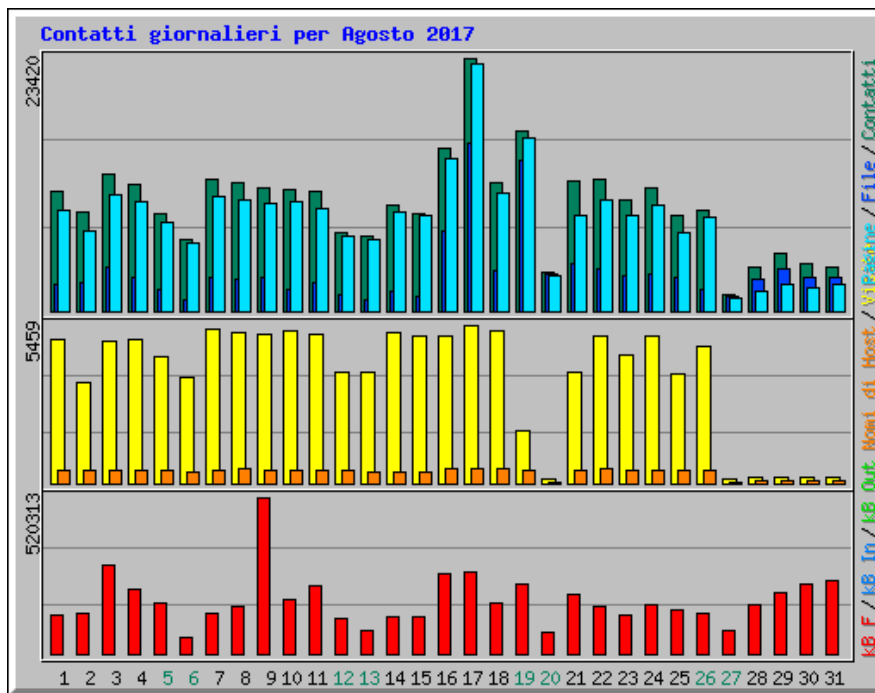

Statistiche accesso al sito Trasparenza Citta Metropolitana di Catania

Riepilogo per il periodo: Agosto 2017
Generato 01-set-2017 23:00 CEST

[\[Statistiche Giornaliere\]](#) [\[Statistiche Orarie\]](#) [\[URL\]](#) [\[Ingressi\]](#) [\[Uscite\]](#) [\[Nomi di Host\]](#) [\[Referrer\]](#) [\[Ricerca\]](#) [\[Browser\]](#) [\[Paesi\]](#)

Statistiche Mensili per Agosto 2017		
Contatti	304658	
File	113385	
Totale Pagine	265004	
Totale Visite	115291	
Total kB Files	5506219	
Total kB In	0	
Total kB Out	0	
Nomi di Host	1715	
URL	5706	
Referrer	1014	
Browser	381	
	Media	Max
Contatti Orari	409	2116
Contatti Giornalieri	9827	23420
File Giornalieri	3657	15543
Pagine Giornaliere	8548	22801
Sites per Day	55	488
Visite Giornaliere	3719	5459
kB Files per Day	177620	520313
kB In per Day	0	0
kB Out per Day	0	0
Contatti per Codice di Risposta		
Code 200 - OK	37,22%	113385
Code 206 - Partial Content	0,00%	2
Code 302 - Found	0,05%	163
Code 304 - Not Modified	5,16%	15734
Code 400 - Bad Request	0,07%	219
Code 403 - Forbidden	55,67%	169611
Code 404 - Not Found	0,74%	2241
Code 417 - Expectation Failed	0,02%	46
Code 500 - Internal Server Error	0,94%	2874
Code 503 - Service Unavailable	0,13%	383