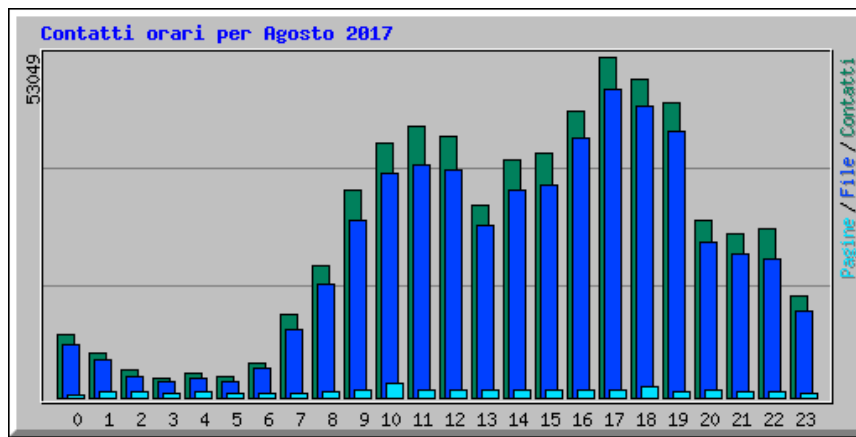

Statistiche Orarie per Agosto 2017																		
Ora	Contatti		File		Pagine		kB F		kB In		kB Out							
	Media	Totale	Media	Totale	Media	Totale	Media	Totale	Media	Totale	Media	Totale						
0	314	9736	1,58%	262	8139	1,50%	15	490	2,02%	8642	267910	2,09%	0	0	0,00%	0	0	0,00%
1	225	6983	1,13%	193	5988	1,11%	25	803	3,31%	4728	146576	1,14%	0	0	0,00%	0	0	0,00%
2	137	4252	0,69%	108	3354	0,62%	29	929	3,83%	9091	281819	2,20%	0	0	0,00%	0	0	0,00%
3	94	2936	0,48%	76	2364	0,44%	18	570	2,35%	4543	140818	1,10%	0	0	0,00%	0	0	0,00%
4	118	3686	0,60%	99	3076	0,57%	26	833	3,44%	6878	213219	1,66%	0	0	0,00%	0	0	0,00%
5	101	3144	0,51%	83	2596	0,48%	20	630	2,60%	4557	141252	1,10%	0	0	0,00%	0	0	0,00%
6	175	5448	0,88%	151	4682	0,86%	25	776	3,20%	8426	261202	2,04%	0	0	0,00%	0	0	0,00%
7	414	12861	2,08%	341	10599	1,96%	24	759	3,13%	11439	354621	2,77%	0	0	0,00%	0	0	0,00%
8	664	20591	3,34%	570	17700	3,27%	32	1019	4,20%	17360	538172	4,20%	0	0	0,00%	0	0	0,00%
9	1037	32160	5,21%	892	27658	5,11%	35	1111	4,58%	19663	609550	4,75%	0	0	0,00%	0	0	0,00%
10	1276	39576	6,41%	1125	34904	6,44%	68	2110	8,70%	28428	881282	6,87%	0	0	0,00%	0	0	0,00%
11	1357	42097	6,82%	1170	36282	6,70%	40	1240	5,11%	28944	897252	7,00%	0	0	0,00%	0	0	0,00%
12	1309	40607	6,58%	1143	35450	6,55%	39	1229	5,07%	25920	803515	6,27%	0	0	0,00%	0	0	0,00%
13	963	29862	4,84%	866	26863	4,96%	36	1127	4,65%	18822	583470	4,55%	0	0	0,00%	0	0	0,00%
14	1192	36955	5,99%	1037	32172	5,94%	36	1126	4,64%	24982	774445	6,04%	0	0	0,00%	0	0	0,00%
15	1225	38004	6,16%	1065	33018	6,10%	34	1078	4,45%	22104	685225	5,35%	0	0	0,00%	0	0	0,00%
16	1440	44652	7,23%	1301	40344	7,45%	38	1196	4,93%	26327	816127	6,37%	0	0	0,00%	0	0	0,00%
17	1711	53049	8,59%	1545	47922	8,85%	35	1086	4,48%	27539	853703	6,66%	0	0	0,00%	0	0	0,00%
18	1601	49634	8,04%	1465	45435	8,39%	57	1785	7,36%	29054	900661	7,03%	0	0	0,00%	0	0	0,00%
19	1477	45804	7,42%	1336	41442	7,65%	31	988	4,08%	23967	742978	5,80%	0	0	0,00%	0	0	0,00%
20	889	27577	4,47%	781	24223	4,47%	36	1133	4,67%	16886	523454	4,08%	0	0	0,00%	0	0	0,00%
21	824	25568	4,14%	720	22328	4,12%	26	836	3,45%	16068	498102	3,89%	0	0	0,00%	0	0	0,00%
22	844	26178	4,24%	695	21570	3,98%	25	795	3,28%	19453	603053	4,70%	0	0	0,00%	0	0	0,00%
23	511	15862	2,57%	436	13524	2,50%	19	594	2,45%	9726	301516	2,35%	0	0	0,00%	0	0	0,00%