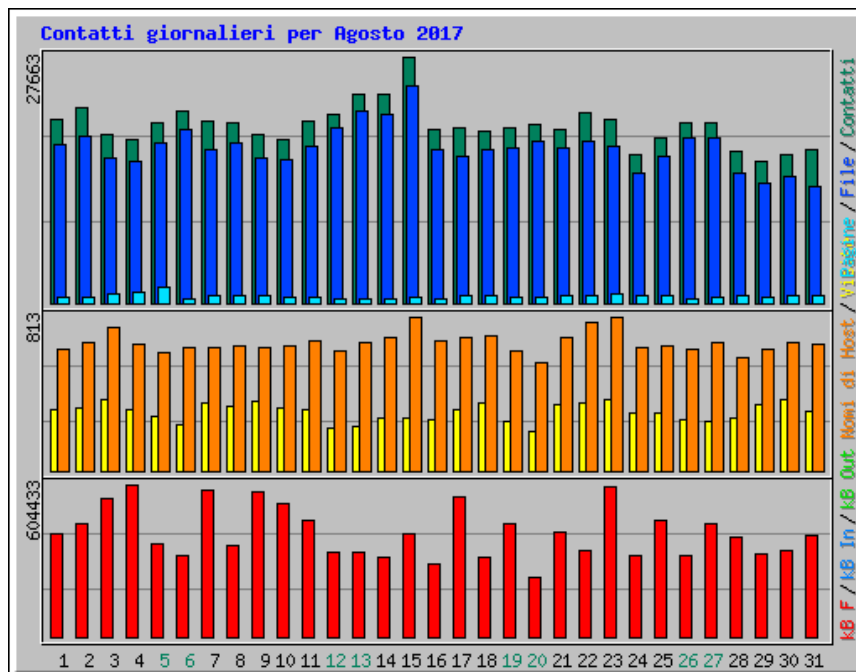

Statistiche accesso al sito del Turismo della Citta Metropolitana di Catania

Riepilogo per il periodo: Agosto 2017

Generato 01-set-2017 20:05 CEST

[\[Statistiche Giornaliere\]](#) [\[Statistiche Orarie\]](#) [\[URL\]](#) [\[Ingressi\]](#) [\[Uscite\]](#) [\[Nomi di Host\]](#) [\[Referrer\]](#) [\[Ricerca\]](#) [\[Browser\]](#) [\[Paesi\]](#)

Statistiche Mensili per Agosto 2017		
Contatti	617222	
File	541633	
Totale Pagine	24243	
Totale Visite	9570	
Total kB Files	12819921	
Total kB In	0	
Total kB Out	0	
Nomi di Host	13803	
URL	2225	
Referrer	1039	
Browser	3029	
	Media	Max
Contatti Orari	829	3096
Contatti Giornalieri	19910	27663
File Giornalieri	17472	24318
Pagine Giornaliere	782	1711
Sites per Day	445	813
Visite Giornaliere	308	378
kB Files per Day	413546	604433
kB In per Day	0	0
kB Out per Day	0	0
Contatti per Codice di Risposta		
Code 200 - OK	87,75%	541633
Code 206 - Partial Content	1,41%	8701
Code 301 - Moved Permanently	0,58%	3587
Code 302 - Found	0,27%	1693
Code 304 - Not Modified	1,57%	9694
Code 400 - Bad Request	0,02%	121
Code 403 - Forbidden	0,00%	8
Code 404 - Not Found	8,17%	50413
Code 405 - Method Not Allowed	0,01%	40
Code 406 - Not Acceptable	0,03%	159
Code 417 - Expectation Failed	0,01%	55
Code 500 - Internal Server Error	0,18%	1099
Code 503 - Service Unavailable	0,00%	19