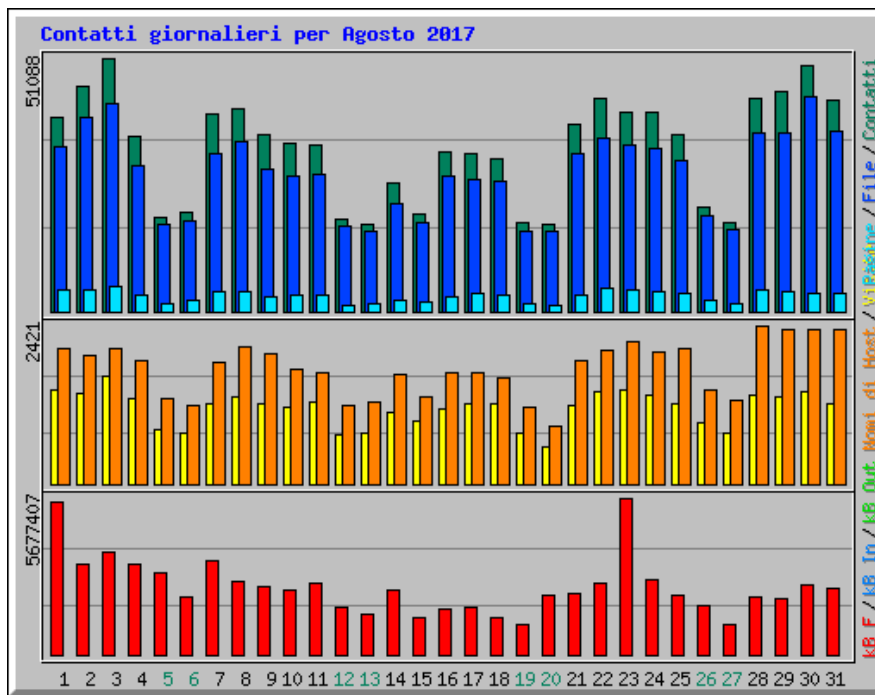

Statistiche accesso al sito della Citta Metropolitana di Catania

Riepilogo per il periodo: Agosto 2017

Generato 01-set-2017 20:00 CEST

[\[Statistiche Giornaliere\]](#) [\[Statistiche Orarie\]](#) [\[URL\]](#) [\[Ingressi\]](#) [\[Uscite\]](#) [\[Nomi di Host\]](#) [\[Referrer\]](#) [\[Ricerca\]](#) [\[Browser\]](#) [\[Paesi\]](#)

Statistiche Mensili per Agosto 2017		
Contatti	1020206	
File	865687	
Totale Pagine	97498	
Totale Visite	35652	
Total kB Files	76261481	
Total kB In	0	
Total kB Out	0	
Nomi di Host	30084	
URL	21799	
Referrer	4292	
Browser	5698	
	Media	Max
Contatti Orari	1371	5448
Contatti Giornalieri	32909	51088
File Giornalieri	27925	43143
Pagine Giornaliere	3145	4951
Sites per Day	970	2421
Visite Giornaliere	1150	1641
kB Files per Day	2460048	5677407
kB In per Day	0	0
kB Out per Day	0	0
Contatti per Codice di Risposta		
Code 200 - OK	84,85%	865687
Code 206 - Partial Content	1,46%	14901
Code 301 - Moved Permanently	0,98%	10042
Code 302 - Found	1,04%	10660
Code 304 - Not Modified	8,14%	83065
Code 400 - Bad Request	0,01%	131
Code 403 - Forbidden	0,01%	66
Code 404 - Not Found	3,31%	33761
Code 405 - Method Not Allowed	0,02%	216
Code 406 - Not Acceptable	0,01%	95
Code 417 - Expectation Failed	0,00%	37
Code 500 - Internal Server Error	0,15%	1509
Code 503 - Service Unavailable	0,00%	36