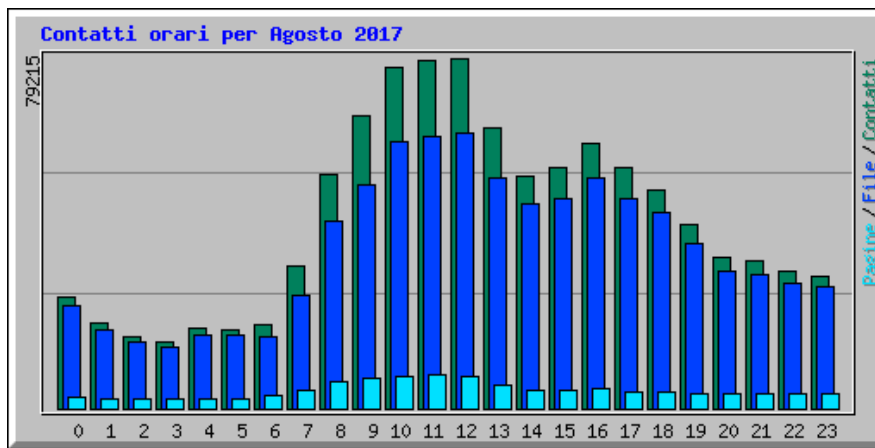

Statistiche Orarie per Agosto 2017																		
Ora	Contatti			File			Pagine			kB F		kB In		kB Out				
	Media	Totale		Media	Totale		Media	Totale		Media	Totale	Media	Totale	Media	Totale			
0	813	25231	2,47%	745	23112	2,67%	82	2549	2,61%	60906	1888097	2,48%	0	0	0,00%	0	0	0,00%
1	621	19271	1,89%	574	17806	2,06%	71	2207	2,26%	69964	2168886	2,84%	0	0	0,00%	0	0	0,00%
2	521	16173	1,59%	483	14994	1,73%	67	2085	2,14%	60231	1867158	2,45%	0	0	0,00%	0	0	0,00%
3	488	15149	1,48%	447	13866	1,60%	65	2029	2,08%	64202	1990265	2,61%	0	0	0,00%	0	0	0,00%
4	581	18013	1,77%	535	16614	1,92%	73	2274	2,33%	64622	2003295	2,63%	0	0	0,00%	0	0	0,00%
5	572	17748	1,74%	530	16440	1,90%	69	2148	2,20%	57347	1777751	2,33%	0	0	0,00%	0	0	0,00%
6	607	18818	1,84%	523	16235	1,88%	100	3100	3,18%	60354	1870984	2,45%	0	0	0,00%	0	0	0,00%
7	1043	32336	3,17%	829	25715	2,97%	136	4244	4,35%	88098	2731031	3,58%	0	0	0,00%	0	0	0,00%
8	1706	52898	5,19%	1369	42445	4,90%	195	6059	6,21%	104536	3240621	4,25%	0	0	0,00%	0	0	0,00%
9	2129	66022	6,47%	1634	50675	5,85%	220	6845	7,02%	119413	3701810	4,85%	0	0	0,00%	0	0	0,00%
10	2483	76986	7,55%	1944	60272	6,96%	234	7259	7,45%	124165	3849110	5,05%	0	0	0,00%	0	0	0,00%
11	2533	78524	7,70%	1983	61488	7,10%	243	7552	7,75%	135572	4202735	5,51%	0	0	0,00%	0	0	0,00%
12	2555	79215	7,76%	2010	62310	7,20%	236	7320	7,51%	140186	4345752	5,70%	0	0	0,00%	0	0	0,00%
13	2046	63451	6,22%	1683	52174	6,03%	167	5183	5,32%	112426	3485205	4,57%	0	0	0,00%	0	0	0,00%
14	1688	52334	5,13%	1493	46313	5,35%	129	4026	4,13%	100806	3124987	4,10%	0	0	0,00%	0	0	0,00%
15	1760	54568	5,35%	1529	47413	5,48%	129	4015	4,12%	199430	6182330	8,11%	0	0	0,00%	0	0	0,00%
16	1934	59984	5,88%	1680	52110	6,02%	138	4295	4,41%	151306	4690482	6,15%	0	0	0,00%	0	0	0,00%
17	1754	54394	5,33%	1527	47348	5,47%	123	3823	3,92%	165318	5124869	6,72%	0	0	0,00%	0	0	0,00%
18	1595	49454	4,85%	1423	44113	5,10%	123	3837	3,94%	108235	3355270	4,40%	0	0	0,00%	0	0	0,00%
19	1337	41454	4,06%	1203	37297	4,31%	101	3139	3,22%	120890	3747590	4,91%	0	0	0,00%	0	0	0,00%
20	1095	33956	3,33%	997	30929	3,57%	105	3266	3,35%	86128	2669961	3,50%	0	0	0,00%	0	0	0,00%
21	1073	33277	3,26%	981	30436	3,52%	109	3403	3,49%	121221	3757852	4,93%	0	0	0,00%	0	0	0,00%
22	998	30958	3,03%	907	28147	3,25%	109	3401	3,49%	74348	2304786	3,02%	0	0	0,00%	0	0	0,00%
23	967	29992	2,94%	885	27435	3,17%	110	3439	3,53%	70344	2180653	2,86%	0	0	0,00%	0	0	0,00%